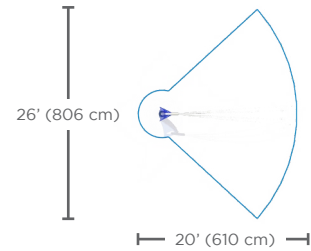

Groupe d'âge idéal : 6 ans et plus

VOR 7783 PROUE N°2

POINTS SAILLANTS DU PRODUIT

- Offre une expérience visuelle en projetant des ombres colorées avec le polymère Seeflow^{MC}
- Pivotement intuitif de 360° sans points de pincement
- Favorise les compétences de communication et l'interaction avec les autres enfants

Zone d'arrosage

H./lar./long.

46/22/31,5 po
117/56/80 cm

Débit

4-6 gal/min
15-23l/min

Pression

5-7 psi
0.3-0.5 bar

Choix de couleurs : 4 agencements de couleurs