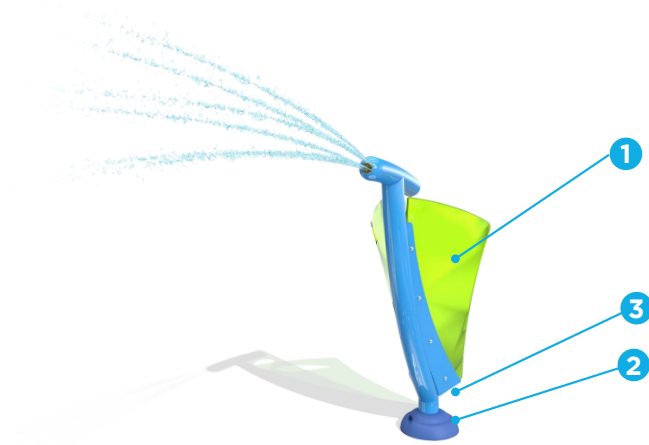

Agencement de couleurs 1