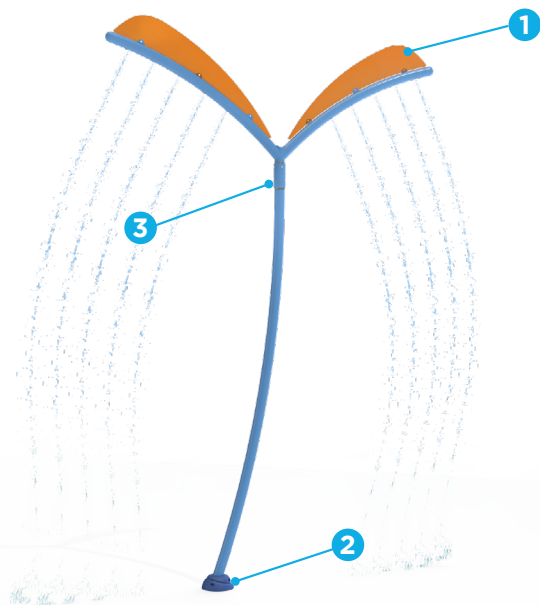

## POINTS SAILLANTS DU PRODUIT

- Deux rideaux de jets d'eau pivotent d'eux-mêmes, ajoutant une couche de magie
- Traversez les rideaux de jets d'eau pour une expérience dynamique et immersive
- En pivotant il offre une expérience visuelle stimulante et colorée et ce grâce à la technologie SeeFlow<sup>MC</sup>

## Zone d'arrosage

ø 336" (ø 853cm)

## H./lar./long.

177/122/11 in  
459/309/28 cm