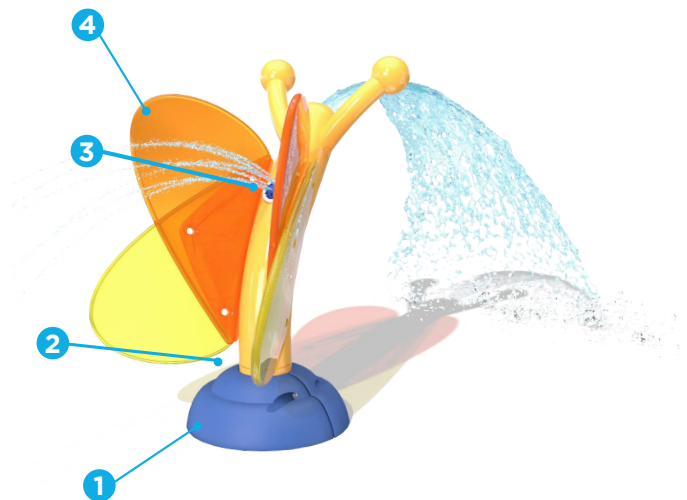

### POINTS SAILLANTS DU PRODUIT

- Effets d'eau laminaires légers
- Une simple pression du Podspray<sup>MC</sup> accentue les effets d'eau de la bouche
- Pivote, pour améliorer l'expérience de jeu et favoriser le développement physique des enfants
- Les ailes Seeflow<sup>MC</sup> répandent des ombres colorées sur le sol

## Zone d'arrosage

ø 10'  
(ø 305 cm)

### PODSPRAY<sup>MC</sup>

- Il suffit d'appuyer pour envoyer de l'eau à une autre buse sur le même élément
- Combinez plusieurs jets et éléments pour créer un jeu d'équipe
- Laiton sans plomb pour une durabilité maximale