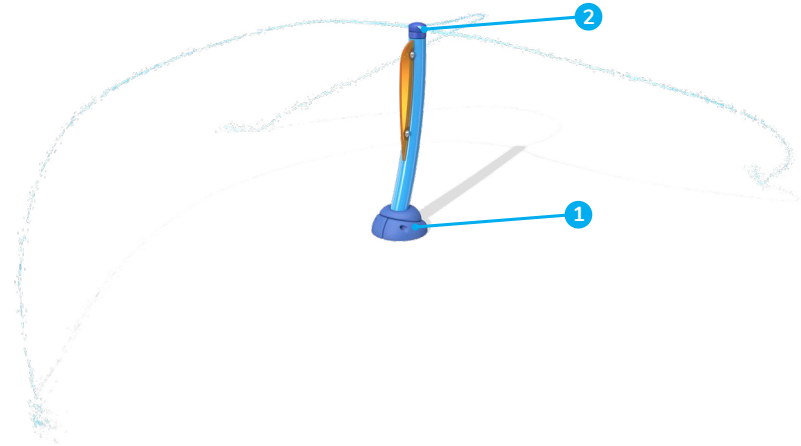

Zone d'arrosage

H./lar./long.

39/15/10 in
99/38/25 cm

Pression

3-5 psi
0.2-0.4 bar

Débit

3-5 gpm
11-19 lpm

Choix de couleurs: couleurs de Vortex

TECHNOLOGIES EXCLUSIVES DE VORTEX

Ce produit se caractérise par les technologies suivantes, qui sont uniques à Vortex.

1 TOEGUARD^{MC}

- Membrane souple d'élastomère
- Protège les orteils des enfants de l'équipement d'ancrage
- Durable, anti-vandalisme, résistant aux produits chimiques
- Revêtu d'une couleur vive résistante aux rayons ultraviolets
- Offert en un ou deux morceaux pour assurer un ajustement serré au poteau

2 TWIRLFLOW^{MC}

- Deux jets linéaires créant un effet de tourbillon grâce à la pression de l'eau
- Jet d'eau à 360° créant des éclaboussures fragmentées qui contribuent au dynamisme du jeu
- Mouvement d'eau circulaire captivant
- Fabrication en polyéthylène dont la masse moléculaire très élevée assure une durabilité accrue

3 SYSTÈME D'ANCRAGE SAFESWAP^{MC}

- Bouchons au sol attrayants installés à l'emplacement des futurs éléments de jeu
- Permet d'ajouter facilement de nouveaux éléments de jeu sans changement aux infrastructures
- Permet de déplacer facilement les éléments d'un endroit à un autre sans coûts supplémentaires
- Offre de la flexibilité pour étaler votre investissement selon vos moyens
- Base structurelle en acier inoxydable pour une résistance maximale

EFFETS D'EAU

- Jets d'eau en spirale (3)

VORTEX-INTL.COM • INFO@VORTEX-INTL.COM
1.877.586.7839 (CANADA et ÉTATS-UNIS)
+1.514.694.3868 (INTERNATIONAL)