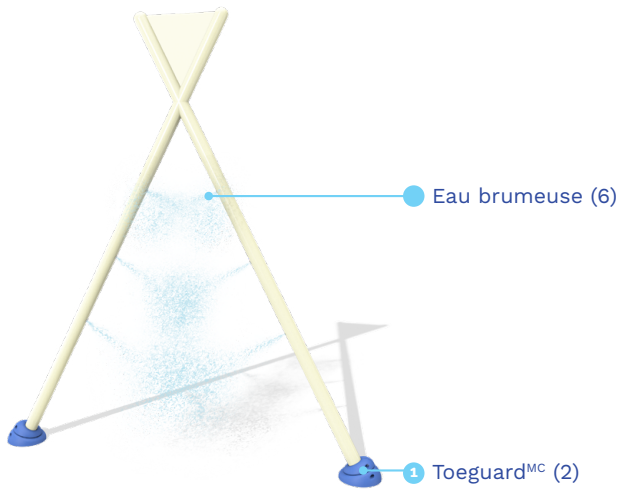

SPECIFICATIONS

H./lar./long.

118/11/107"
300/28/272 cm

Choix de couleurs

Couleurs Vortex