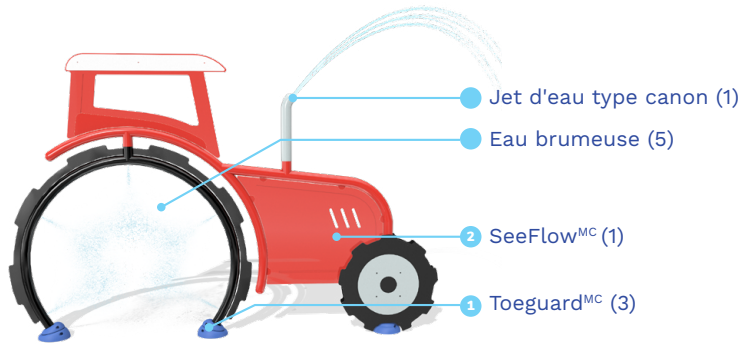

* Le produit montré dans l'image peut différer du produit réel vendu.

Groupe d'âge idéal : tous les âges

VOR 8852

TRACTEUR CERCEAU

POINTS SAILLANTS

- Démarrez vos moteurs et préparez-vous pour Tracteur Cerceau!
- Traversez la boucle pour une trempette instantanée, ou courez à travers le jet rafraîchissant du canon d'échappement du tracteur.

VORTEX-INTL.COM • INFO@VORTEX-INTL.COM
1.877.586.7839 (CANADA et ÉTATS-UNIS)
+1.514.694.3868 (INTERNATIONAL)

SPECIFICATIONS

Zone d'arrosage

Choix de couleurs

Débit

5-7 GPM
18.9-26.5 LPM

Pression

10-14 PSI
0.7-1 BAR

H./lar./long.

98/11/138"
249/28/350 cm

INNOVATIONS PRODUITS

Ce produit se caractérise par les technologies suivant, qui sont uniques à Vortex.

TOEGUARD^{MC}

- Protège les orteils des enfants de l'équipement d'ancrage
- Durable, anti-vandalisme, résistant aux produits chimiques
- Membrane souple d'élastomère revêtu d'une couleur vive résistante aux rayons ultraviolets

SEEFLOW^{MC}

- Polymère ultra-résistant aux chocs, résistant aux rayons ultraviolets et aux produits chimiques
- Reflets colorés créés grâce à la combinaison de couleurs vives, d'eau et de lumière du soleil