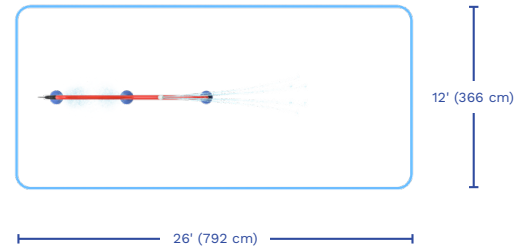

* Le produit montré dans l'image peut différer du produit réel vendu.

Groupe d'âge idéal : tous les âges

VOR 8852

TRACTEUR CERCEAU

POINTS SAILLANTS

- Démarrez vos moteurs et préparez-vous pour Tracteur Cerceau!
- Traversez la boucle pour une trempette instantanée, ou courez à travers le jet rafraîchissant du canon d'échappement du tracteur.

VORTEX-INTL.COM • INFO@VORTEX-INTL.COM
1.877.586.7839 (CANADA et ÉTATS-UNIS)
+1.514.694.3868 (INTERNATIONAL)

SPECIFICATIONS

Zone d'arrosage

Choix de couleurs

Débit

5-7 GPM
18.9-26.5 LPM

Pression

10-14 PSI
0.7-1 BAR

H./lar./long.

98/11/138"
249/28/350 cm

INNOVATIONS PRODUITS

Ce produit se caractérise par les technologies suivant, qui sont uniques à Vortex.

TOEGUARD^{MC}

- Protège les orteils des enfants de l'équipement d'ancrage
- Durable, anti-vandalisme, résistant aux produits chimiques
- Membrane souple d'élastomère revêtu d'une couleur vive résistante aux rayons ultraviolets