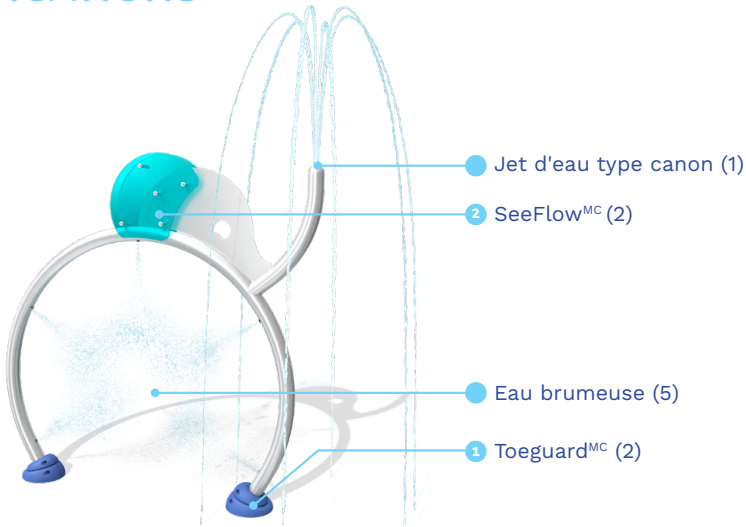

* Le produit montré dans l'image peut différer du produit réel vendu.

Groupe d'âge idéal : Tous les âges

VOR 8861

CERCEAU ÉLÉPHANT

POINTS SAILLANTS

- Préparez-vous à piétiner, éclabousser et vous amuser avec le Cerceau Éléphant!
- Traversez la boucle pour une trempette instantanée, ou courez sous l'eau qui cascade de la trompe de l'éléphant, créant une chute d'eau pour les enfants de tous âges.

VORTEX-INTL.COM • INFO@VORTEX-INTL.COM
1.877.586.7839 (CANADA et ÉTATS-UNIS)
+1.514.694.3868 (INTERNATIONAL)

SPECIFICATIONS

Zone d'arrosage

H./lar./long.

80/11/81"
203/28/206 cm

Choix de couleurs

Couleurs Vortex

Débit

10-14 GPM
37.8-52.9 LPM

Pression

10-12 PSI
0.7-0.8 BAR

INNOVATIONS PRODUITS

Ce produit se caractérise par les technologies suivant, qui sont uniques à Vortex.

TOEGUARD^{MC}

- Protège les orteils des enfants de l'équipement d'ancrage
- Durable, anti-vandalisme, résistant aux produits chimiques
- Membrane souple d'élastomère revêtu d'une couleur vive résistante aux rayons ultraviolets

SEEFLOW^{MC}

- Polymère ultra-résistant aux chocs, résistant aux rayons ultraviolets et aux produits chimiques
- Reflets colorés créés grâce à la combinaison de couleurs vives, d'eau et de lumière du soleil