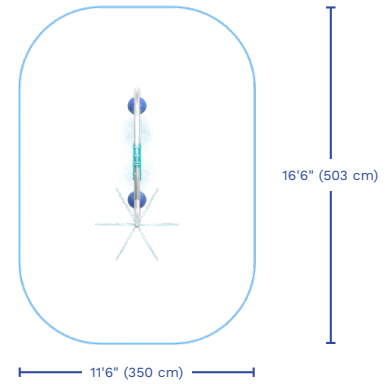

* Le produit montré dans l'image peut différer du produit réel vendu.

Groupe d'âge idéal : Tous les âges

VOR 8861

CERCEAU ÉLÉPHANT

POINTS SAILLANTS

- Préparez-vous à piétiner, éclabousser et vous amuser avec le Cerceau Éléphant!
- Traversez la boucle pour une trempette instantanée, ou courez sous l'eau qui cascade de la trompe de l'éléphant, créant une chute d'eau pour les enfants de tous âges.

VORTEX-INTL.COM • INFO@VORTEX-INTL.COM
1.877.586.7839 (CANADA et ÉTATS-UNIS)
+1.514.694.3868 (INTERNATIONAL)

SPECIFICATIONS

Zone d'arrosage

H./lar./long.

80/11/81"
203/28/206 cm

Choix de couleurs

Couleurs Vortex

Débit

10-14 GPM
37.8-52.9 LPM

Pression

10-12 PSI
0.7-0.8 BAR

INNOVATIONS PRODUITS

Ce produit se caractérise par les technologies suivant, qui sont uniques à Vortex.

TOEGUARD^{MC}

- Protège les orteils des enfants de l'équipement d'ancrage
- Durable, anti-vandalisme, résistant aux produits chimiques
- Membrane souple d'élastomère revêtu d'une couleur vive résistante aux rayons ultraviolets