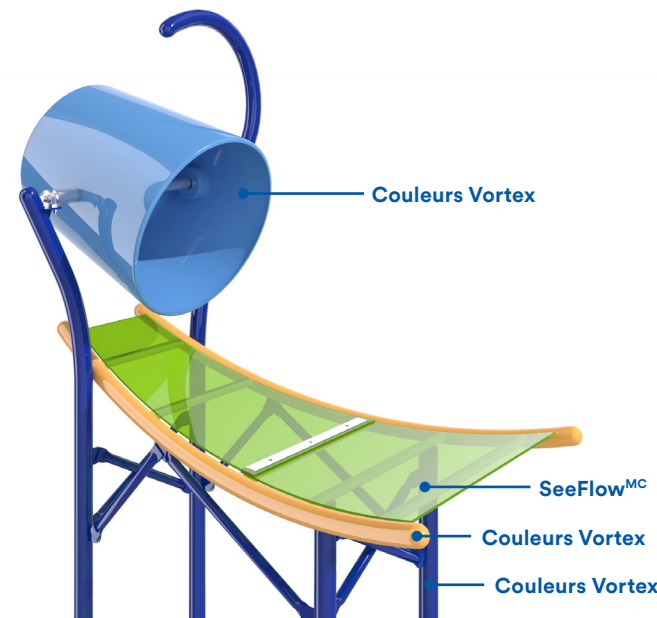

Couleurs Vortex

Couleurs acier et fibre de verre (excluant toboggans). Certaines restrictions s'appliquent.

Fibre de verre pour Toboggans

S'applique à tous les types de toboggans (PrecisionRideTM, Classique, Mini-course)

* Des frais supplémentaires s'appliqueront.

SeeFlow^{MC}

Certaines restrictions s'appliquent.

Accessoires

Disponible seulement en bleu Vortex .

Orbs

Graphiques des barrières

Disponible en 4 thèmes. Voir la sélection complète (page suivante).

Superwave

Supersplash

Twinsplash

Graphiques des barrières

Choisissez parmi les graphiques de barrières suivants en indiquant un crochet sur le cercle approprié:

Graphiques sur mesure disponibles à des frais additionnels.

Nautique

Barrières du haut

Barrières du bas*

* Disponible sur Splashpad® seulement.

Urbain

Barrières du haut

Barrières du bas*

* Disponible sur Splashpad® seulement.