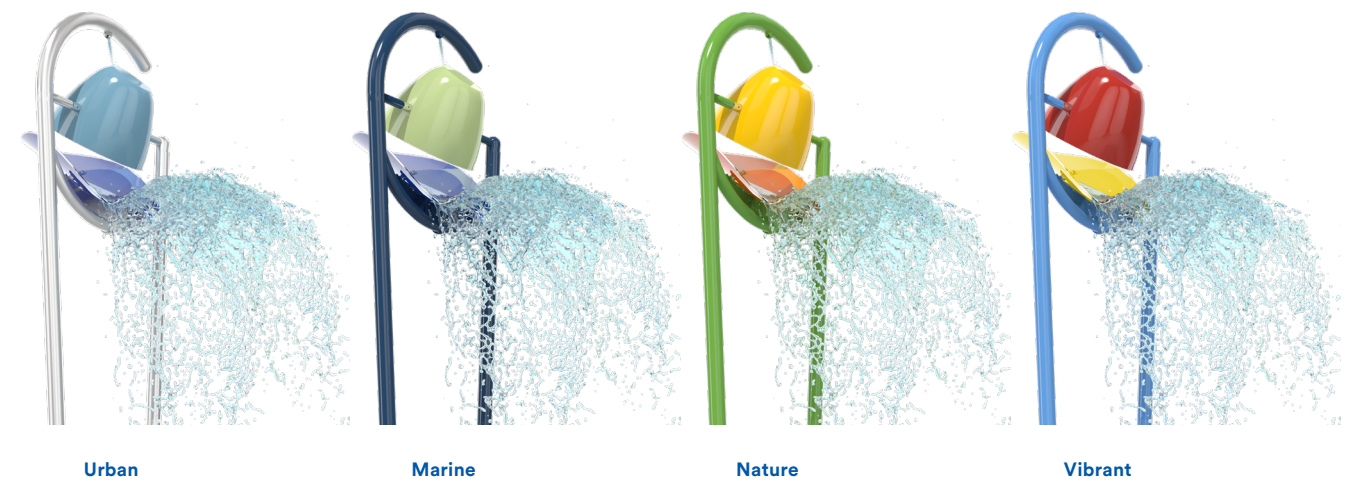

Couleurs Vortex

Couleurs acier et fibre de verre (excluant toboggans). Certaines restrictions s'appliquent.

Fibre de verre pour Toboggans

S'applique à tous les types de toboggans (PrecisionRideTM, Classique, Mini-course)

* Des frais supplémentaires s'appliqueront.

SeeFlow^{MC}

Certaines restrictions s'appliquent.

Accessoires

Disponible seulement en bleu Vortex .

Orbs

Graphiques des barrières

Disponible en 4 thèmes. Voir la sélection complète (page suivante).

Superwave

Supersplash

Twinsplash

Graphiques des barrières

Choisissez parmi les graphiques de barrières suivants en indiquant un crochet sur le cercle approprié:

Graphiques sur mesure disponibles à des frais additionnels.