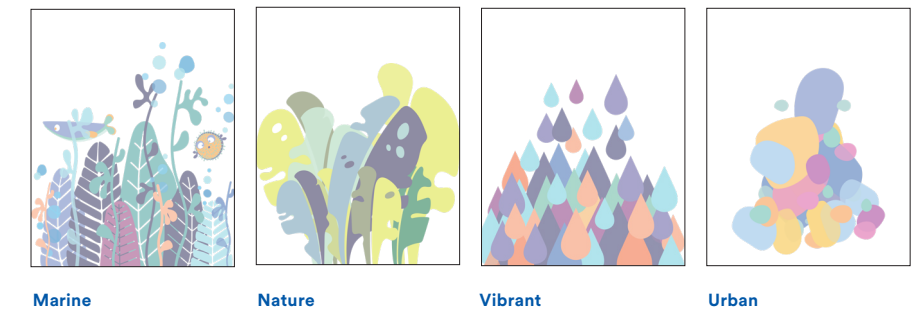

Couleurs Vortex

Couleurs acier et fibre de verre (excluant toboggans). Certaines restrictions s'appliquent.

Fibre de verre pour Toboggans

S'applique à tous les types de toboggans (PrecisionRideTM, Classique, Mini-course)

* Des frais supplémentaires s'appliqueront.

SeeFlow^{MC}

Certaines restrictions s'appliquent.

Accessoires

Disponible seulement en bleu Vortex .

Orbs

Graphiques des barrières

Disponible en 4 thèmes. Voir la sélection complète (page suivante).

Superwave

Supersplash

Twinsplash

Graphiques des barrières

Choisissez parmi les graphiques de barrières suivants en indiquant un crochet sur le cercle approprié:

Graphiques sur mesure disponibles à des frais additionnels.