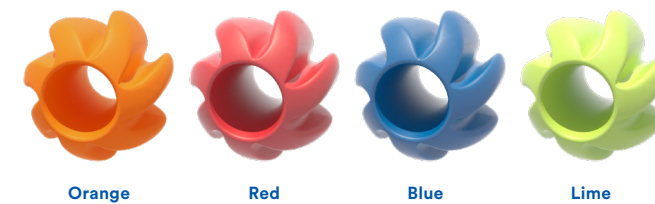

Couleurs Vortex

Couleurs acier et fibre de verre (excluant toboggans). Certaines restrictions s'appliquent.

Fibre de verre pour Toboggans

S'applique à tous les types de toboggans (PrecisionRideTM, Classique, Mini-course)

* Des frais supplémentaires s'appliqueront.

SeeFlow^{MC}

Certaines restrictions s'appliquent.

Accessoires

Disponible seulement en bleu Vortex .

Orbs

Graphiques des barrières

Disponible en 4 thèmes. Voir la sélection complète (page suivante).

Superwave

Supersplash

Twinsplash

Graphiques des barrières

Choisissez parmi les graphiques de barrières suivants en indiquant un crochet sur le cercle approprié:

Graphiques sur mesure disponibles à des frais additionnels.