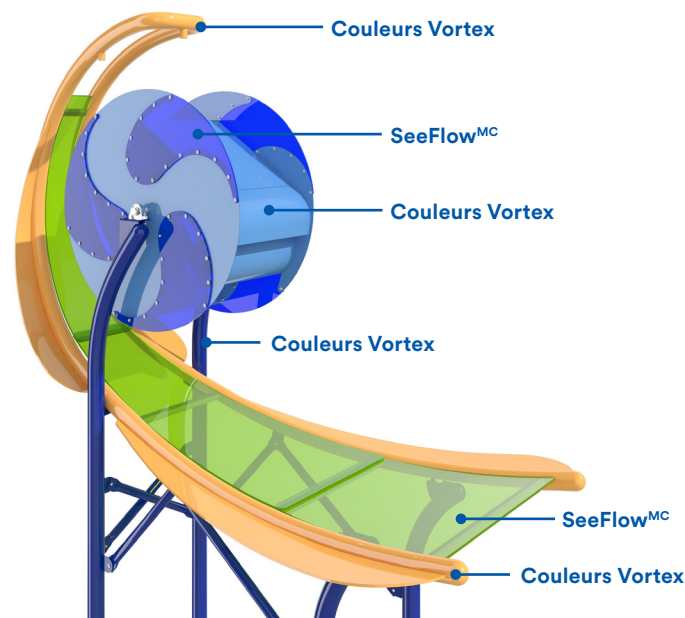

Couleurs Vortex

Couleurs acier et fibre de verre (excluant toboggans). Certaines restrictions s'appliquent.

Fibre de verre pour Toboggans

S'applique à tous les types de toboggans (PrecisionRideTM, Classique, Mini-course)

* Des frais supplémentaires s'appliqueront.

SeeFlow^{MC}

Certaines restrictions s'appliquent.

Accessoires

Disponible seulement en bleu Vortex .

Orbs

Graphiques des barrières

Disponible en 4 thèmes. Voir la sélection complète (page suivante).

Superwave

Supersplash

Twinsplash

Graphiques des barrières

Choisissez parmi les graphiques de barrières suivants en indiquant un crochet sur le cercle approprié:

Graphiques sur mesure disponibles à des frais additionnels.