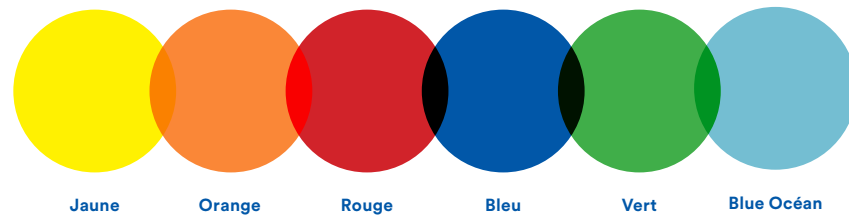

Couleurs Vortex

Couleurs acier et fibre de verre (excluant toboggans). Certaines restrictions s'appliquent.

Fibre de verre pour Toboggans

S'applique à tous les types de toboggans (PrecisionRideTM, Classique, Mini-course)

* Des frais supplémentaires s'appliqueront.

SeeFlow^{MC}

Certaines restrictions s'appliquent.

Accessoires

Disponible seulement en bleu Vortex .

Orbs

Graphiques des barrières

Disponible en 4 thèmes. Voir la sélection complète (page suivante).

Superwave

Supersplash

Twinsplash

Graphiques des barrières

Choisissez parmi les graphiques de barrières suivants en indiquant un crochet sur le cercle approprié:

Graphiques sur mesure disponibles à des frais additionnels.