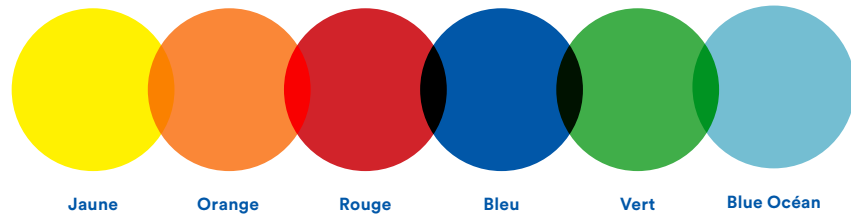

Couleurs Vortex

Couleurs acier et fibre de verre (excluant toboggans). Certaines restrictions s'appliquent.

SeeFlow^{MC}

Certaines restrictions s'appliquent.

Orbes

Accessoires

Disponible seulement en bleu Vortex

Superwave

Supersplash

Twinsplash