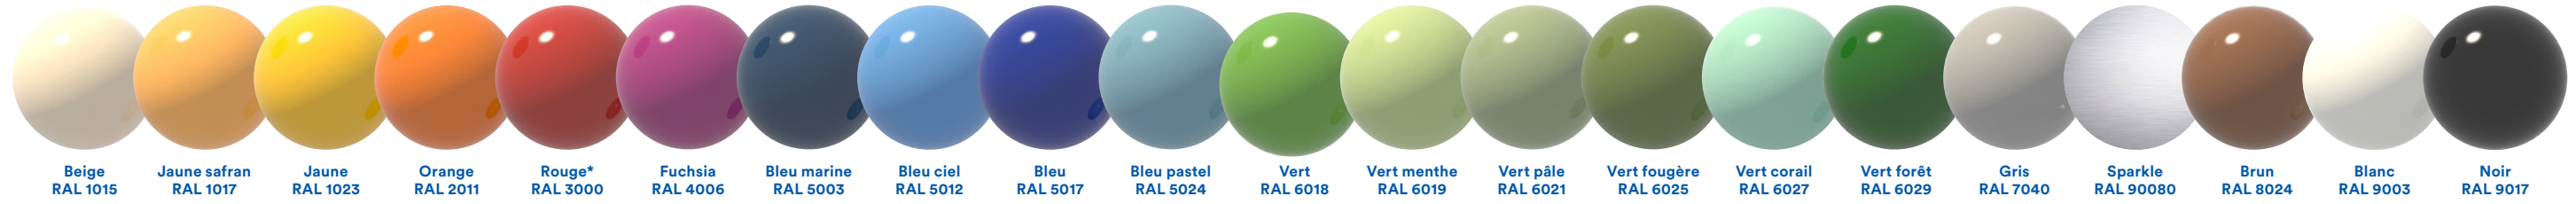

Couleurs Vortex

Couleurs acier et fibre de verre (excluant toboggans). Certaines restrictions s'appliquent.

SeeFlow^{MC}

Certaines restrictions s'appliquent.

Orbes

Accessoires

Disponible seulement en bleu Vortex

Superwave

Supersplash

Twinsplash