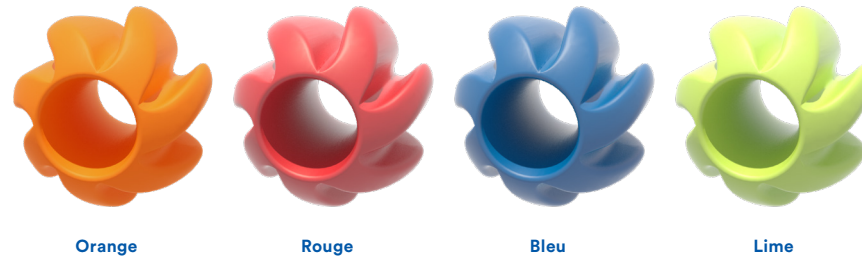

Couleurs Vortex

Couleurs acier et fibre de verre (excluant toboggans). Certaines restrictions s'appliquent.

SeeFlow^{MC}

Certaines restrictions s'appliquent.

Orbes

Accessoires

Disponible seulement en bleu Vortex

Superwave

Supersplash

Twinsplash