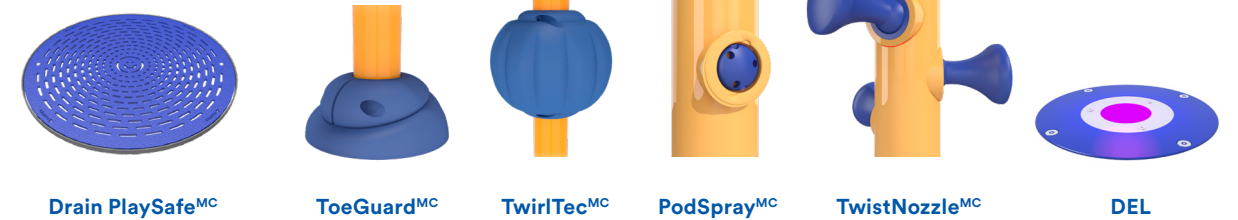

Couleurs Vortex

Couleurs acier et fibre de verre (excluant toboggans). Certaines restrictions s'appliquent.

SeeFlow^{MC}

Certaines restrictions s'appliquent.

Orbes

Accessoires

Disponible seulement en bleu Vortex

Superwave

Supersplash

Twinsplash