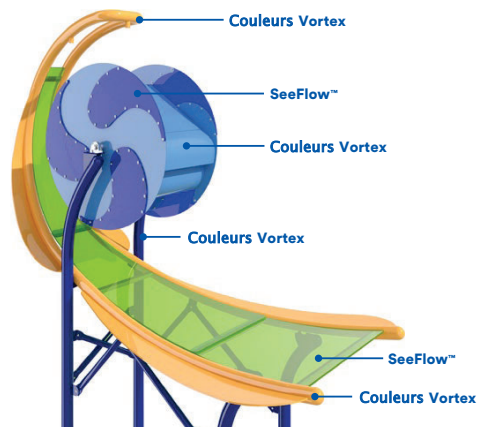

Couleurs Vortex

Couleurs acier et fibre de verre

** Des frais supplémentaires peuvent s'appliquer.

SeeFlow™

Orbs

Accessoires

Disponibles seulement en bleu Vortex

Superwave

Supersplash

Twinsplash

Les poteaux sont disponibles dans toutes les couleurs Vortex.