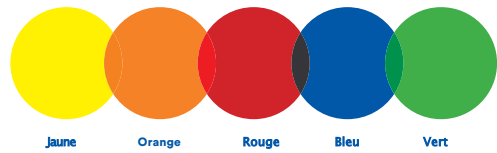

Couleurs Vortex

Couleurs acier et fibre de verre

** Des frais supplémentaires peuvent s'appliquer.

SeeFlow™

Orbs

Accessoires

Disponibles seulement en bleu Vortex

Superwave

Supersplash

Twinsplash

Les poteaux sont disponibles dans toutes les couleurs Vortex.