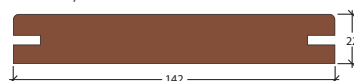

**Lame de terrasse lisse
pour montage clip**
Kebony Clear 22 x 142 mm

**Lame de terrasse lisse
pour ponton/passerelle**
Kebony Clear 38 x 140 mm