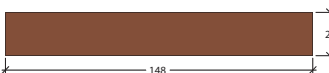

Bardage 75° faux claire-voie

Kebony Character 21 x 148 mm

Nr. d'art. **1243**

Bardage rectangulaire lisse

Kebony Character 21 x 148 mm

Retrouvez tous nos profils disponibles et l'ensemble des produits de la gamme sur fr.kebony.com/produits/