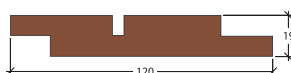

Bardage 90° faux claire-voie

Kebony Clear 19 x 120 mm