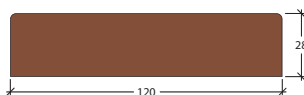

Lame de terrasse lisse
Kebony Character 28 x 120 mm

**Lame de terrasse lisse
pour ponton/passerelle**
Kebony Character 34 x 145 mm