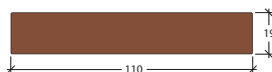

Bardage rectangulaire

Kebony Clear 19 x 110 mm

Nr. d'art. **2454**