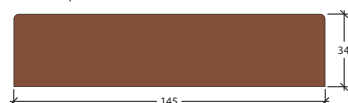

**Lame de terrasse lisse
pour ponton/passerelle**
Kebony Clear 38 x 140 mm

Kebony Character

Lame de terrasse lisse
Kebony Character 28 x 120 mm

**Lame de terrasse lisse
pour ponton/passerelle**
Kebony Character 34 x 145 mm