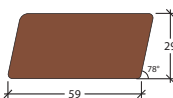

Nr. d'art. **2454**

Bardage 90° faux claire-voie

Kebony Clear 19 x 120 mm

Kebony Character

Nr. d'art. **2168**

Bardage à claire-voie

Kebony Character 29 x 59 mm

Nr. d'art. **2596**