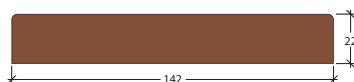

Lame de terrasse lisse
Kebony Clear 22 x 142 mm