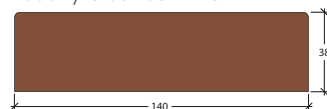

Profils Kebony terrasse

Kebony Clear

Kebony Character

Retrouvez tous nos profils disponibles et l'ensemble des produits de la gamme sur fr.kebony.com/produits/