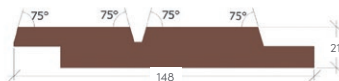

Bardage 75° faux claire-voie

Kebony Character 21 x 148 mm

Nr. d'art. **1243**