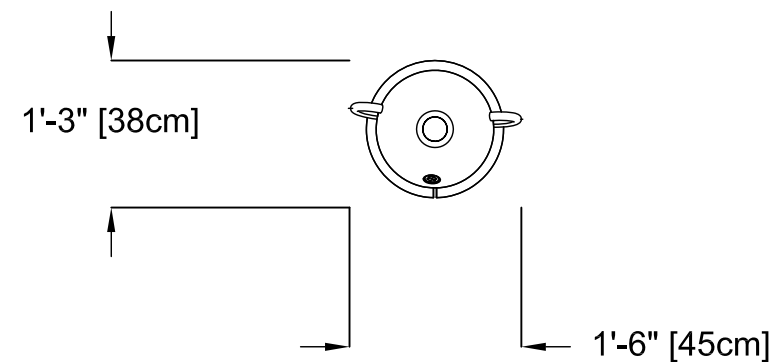

VUE EN PLAN

VUE D'ÉLÉVATION

VUE D'ÉLÉVATION DE CÔTÉ

VOR-0209.2XXX CANON PIRATE (Détail de Construction)

NOM DU PRODUIT : CANON PIRATE

INFORMATION DU PRODUIT

NUMÉRO DE PRODUIT : VOR-0209.2XXX

DATE: 07/01/09

PAGE NO: 1/1

FORMAT 11"x17"