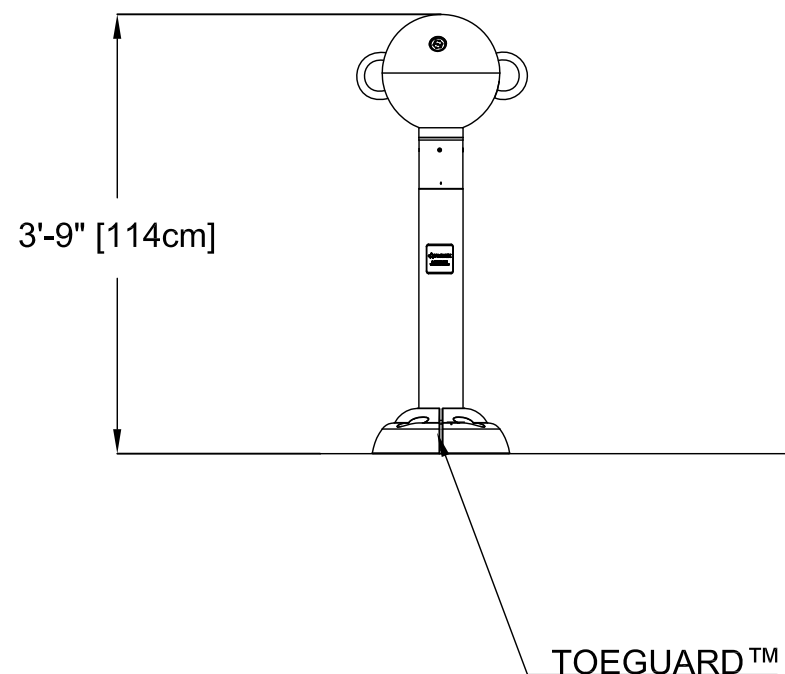

VUE EN PLAN

VUE D'ÉLÉVATION

VUE D'ÉLÉVATION DE CÔTÉ

VOR-0209.2XXX CANON PIRATE (Détail de Construction)

NOM DU PRODUIT : CANON PIRATE

INFORMATION DU PRODUIT

NUMÉRO DE PRODUIT : VOR-0209.2XXX

DATE: 07/01/09

PAGE NO: 1/1

FORMAT 11"x17"