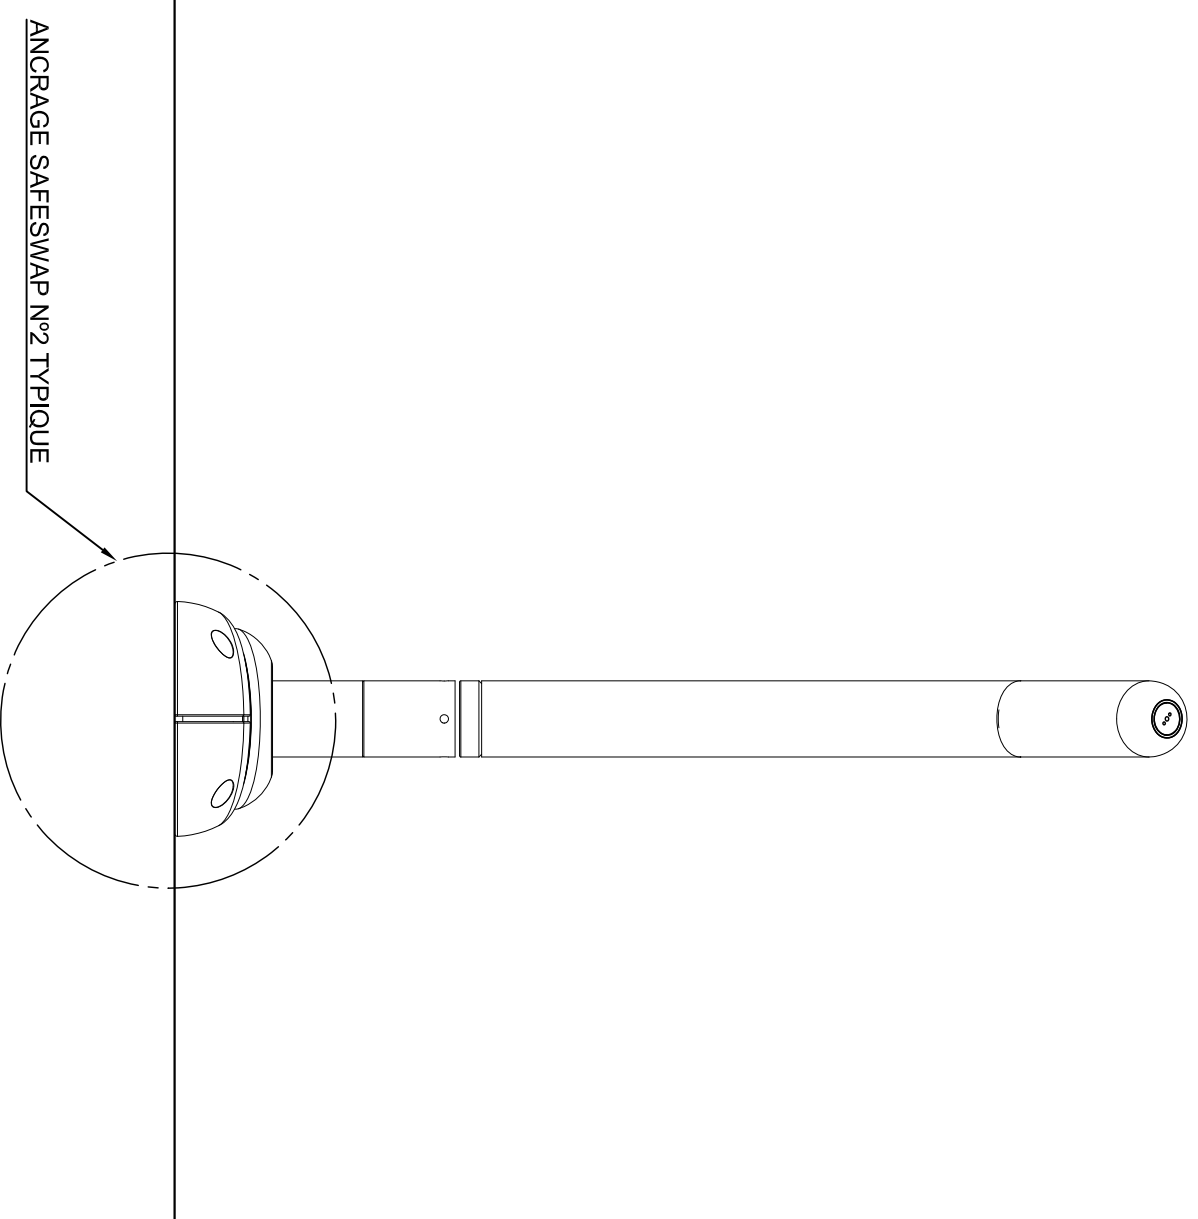

VUE EN PLAN

VUE D'ÉLÉVATION

VUE D'ÉLÉVATION DE CÔTÉ

NOM DU PRODUIT : TUBE N°1

NUMÉRO DE PRODUIT : VOR-0220.2XXX

DATE: 03/07/14

PAGE NO: 1/1

FORMAT 11"x17"