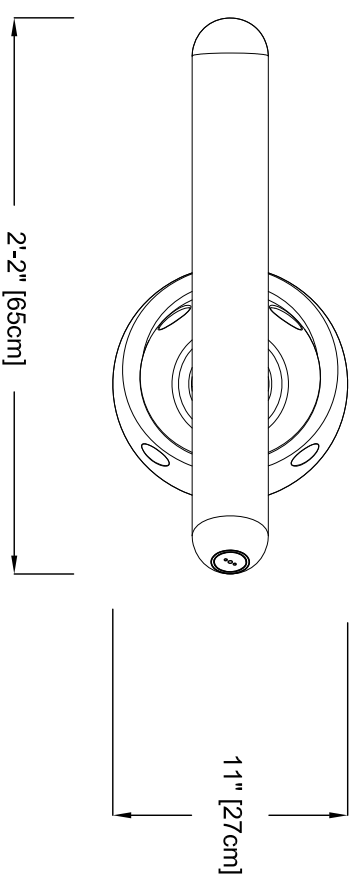

VUE EN PLAN

VUE D'ÉLÉVATION

VUE D'ÉLÉVATION DE CÔTÉ

NOM DU PRODUIT : TUBE N°1

NUMÉRO DE PRODUIT : VOR-0220.2XXX

DATE: 03/07/14

PAGE NO: 1/1

FORMAT 11"x17"