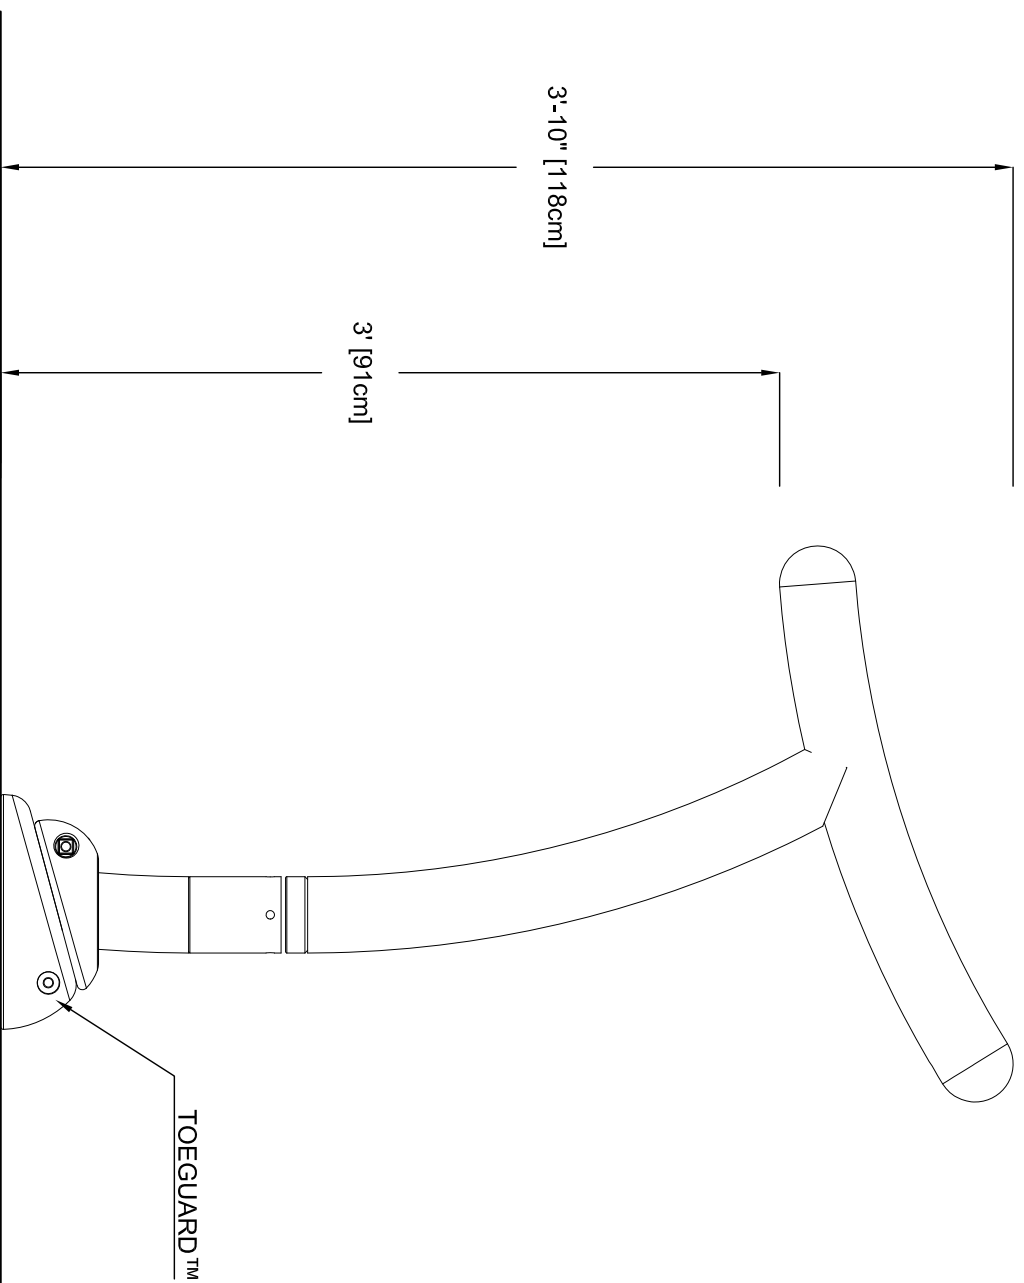

VUE EN PLAN

VUE D'ÉLÉVATION

VUE D'ÉLÉVATION DE CÔTÉ

NOM DU PRODUIT : TUBE N°1

NUMÉRO DE PRODUIT : VOR-0220.2XXX

DATE: 03/07/14

PAGE NO: 1/1

FORMAT 11"x17"