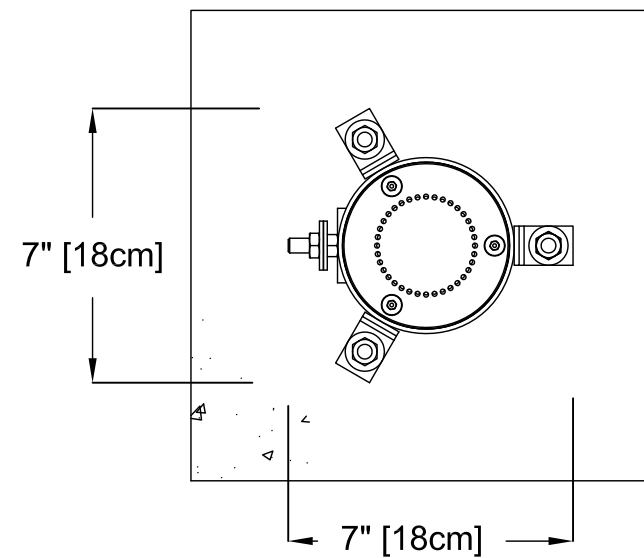

**VUE EN PLAN**

**VUE D'ÉLEVATION**

**VOR-0300.4XXX GICLEUR (Détail de Construction)**

NOM DU PRODUIT : GICLEUR

INFORMATION DU PRODUIT

NUMÉRO DE PRODUIT : VOR-0300.4XXX

DATE: 08/23/16

PAGE NO: 1/1

FORMAT 11"x17"