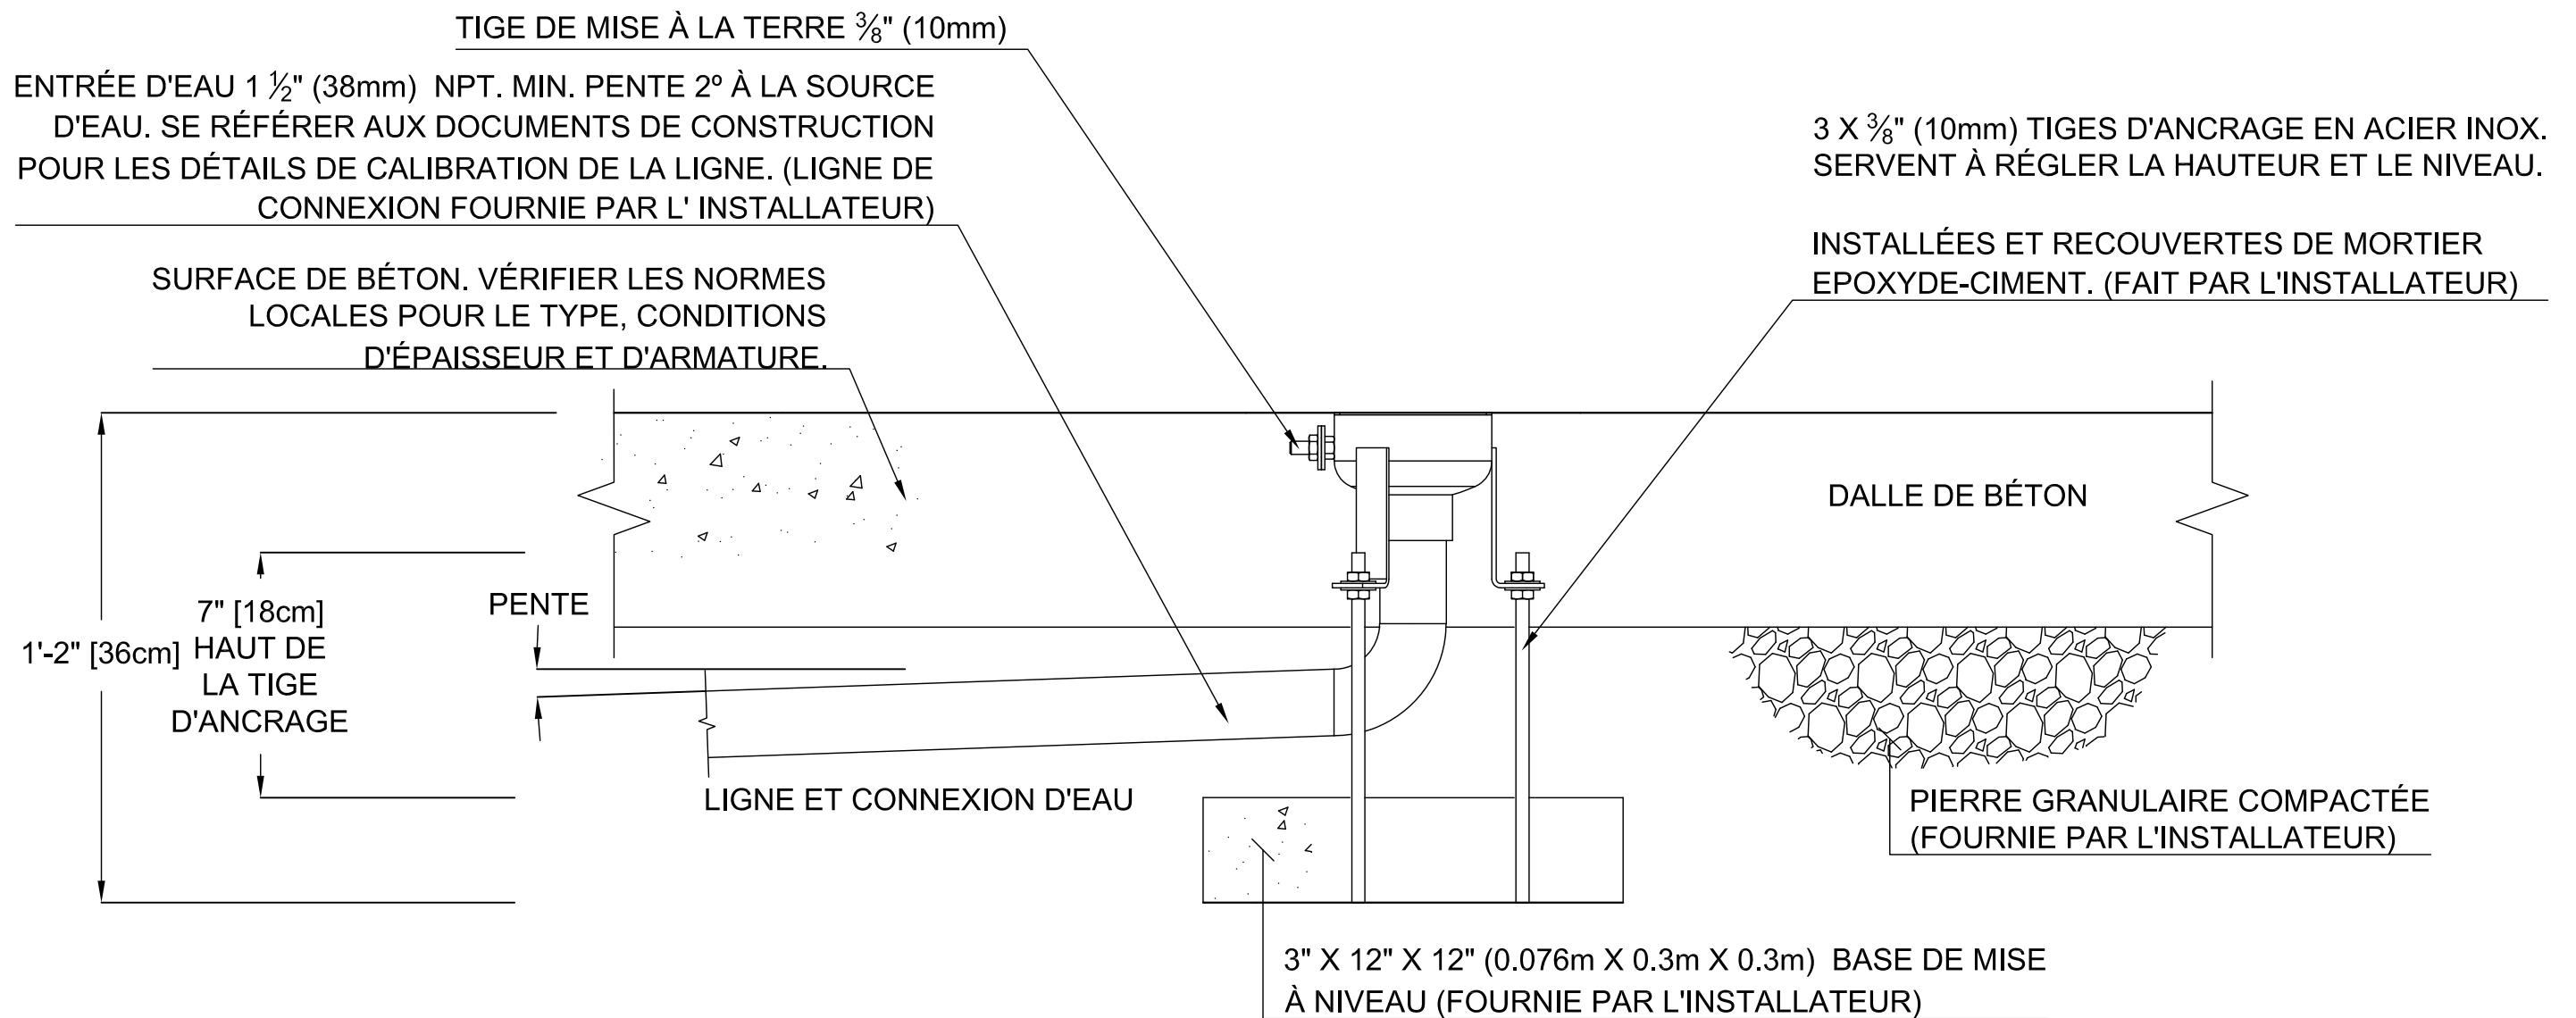

**VUE EN PLAN**

**VUE D'ÉLEVATION**

**VOR-0300.4XXX GICLEUR (Détail de Construction)**

NOM DU PRODUIT : GICLEUR

INFORMATION DU PRODUIT

NUMÉRO DE PRODUIT : VOR-0300.4XXX

DATE: 08/23/16

PAGE NO: 1/1

FORMAT 11"x17"