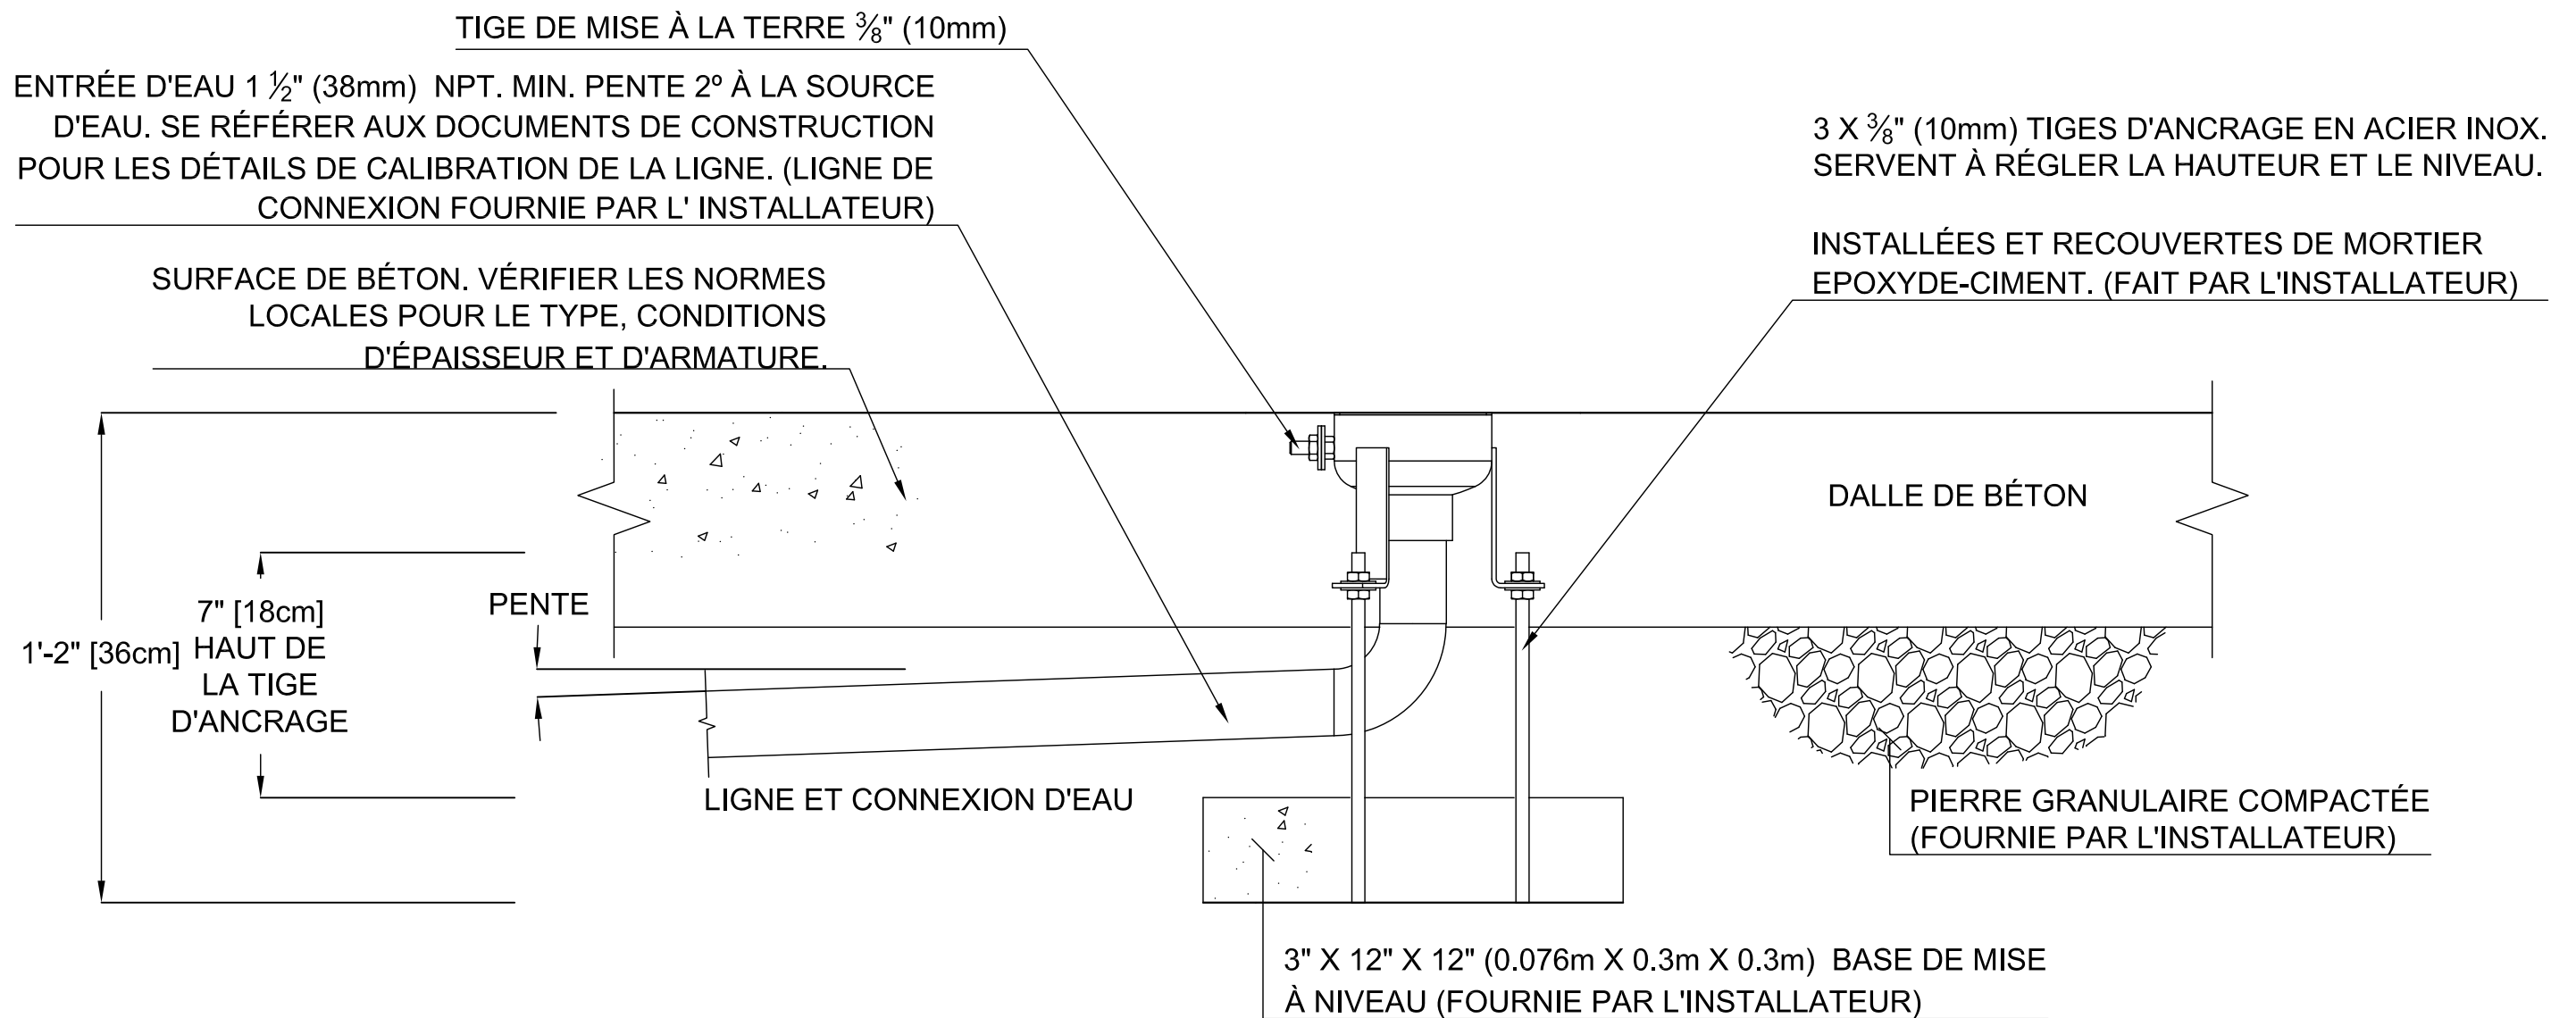

VUE EN PLAN

VUE D'ÉLÉVATION

VOR-0325.4XXX JET UNIQUE No.2 (Détail de Construction)

NOM DU PRODUIT : JET UNIQUE No.2

INFORMATION DU PRODUIT

NUMÉRO DE PRODUIT : VOR-0325.4XXX

DATE: 12/12/16

PAGE NO: 1/1

FORMAT 11"x17"