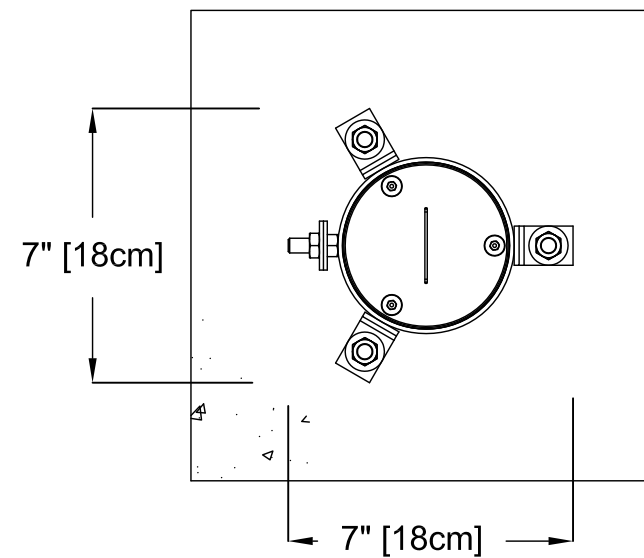

VUE EN PLAN

VUE D'ÉLÉVATION

VOR-0325.4XXX JET UNIQUE No.2 (Détail de Construction)

NOM DU PRODUIT : JET UNIQUE No.2

INFORMATION DU PRODUIT

NUMÉRO DE PRODUIT : VOR-0325.4XXX

DATE: 12/12/16

PAGE NO: 1/1

FORMAT 11"x17"