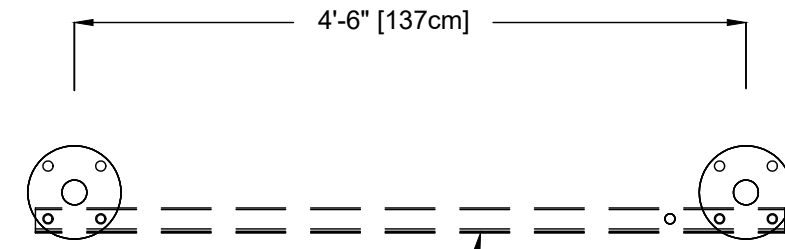

VUE EN PLAN

EMPLACEMENT DES ANCRAGES

DÉTAILS D'INSTALLATION (INSTALLATION KIT FOR SPRAY LOOP (1 LOOP) #128 (123637)  
 SE RÉFÉRER AU MANUEL D'ENTRETIEN POUR DES INSTRUCTIONS SUR LE DÉTAIL  
 D'INSTALLATION ET LE KIT #128 DOIT ÊTRE EMPLOYÉE PENDANT LA COULÉE DU BÉTON  
 POUR LE PLACEMENT DU SAFESWAP AFIN D'ASSURER LE BON POSITIONNEMENT DES  
 ÉQUIPEMENTS DE JEUX.

VUE D'ÉLEVATION

VUE D'ÉLEVATION DE CÔTÉ

NOM DU PRODUIT : CERCEAU SIMPLE

INFORMATION DU PRODUIT

NUMÉRO DE PRODUIT : VOR-0519.2XXX

DATE: 02/02/23

PAGE NO: 1/1

FORMAT 11"x17"