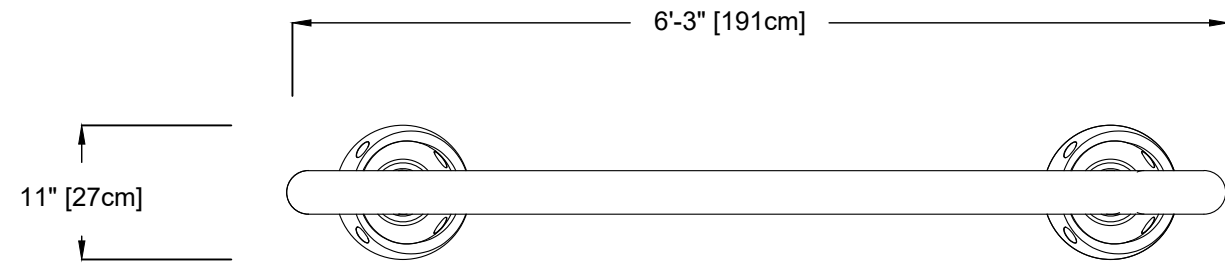

VUE EN PLAN

EMPLACEMENT DES ANCRAGES

DÉTAILS D'INSTALLATION (INSTALLATION KIT FOR SPRAY LOOP (1 LOOP) #128 (123637)  
 SE RÉFÉRER AU MANUEL D'ENTRETIEN POUR DES INSTRUCTIONS SUR LE DÉTAIL  
 D'INSTALLATION ET LE KIT #128 DOIT ÊTRE EMPLOYÉE PENDANT LA COULÉE DU BÉTON  
 POUR LE PLACEMENT DU SAFESWAP AFIN D'ASSURER LE BON POSITIONNEMENT DES  
 ÉQUIPEMENTS DE JEUX.

VUE D'ÉLEVATION

VUE D'ÉLEVATION DE CÔTÉ

NOM DU PRODUIT : CERCEAU SIMPLE

INFORMATION DU PRODUIT

NUMÉRO DE PRODUIT : VOR-0519.2XXX

DATE: 02/02/23

PAGE NO: 1/1

FORMAT 11"x17"