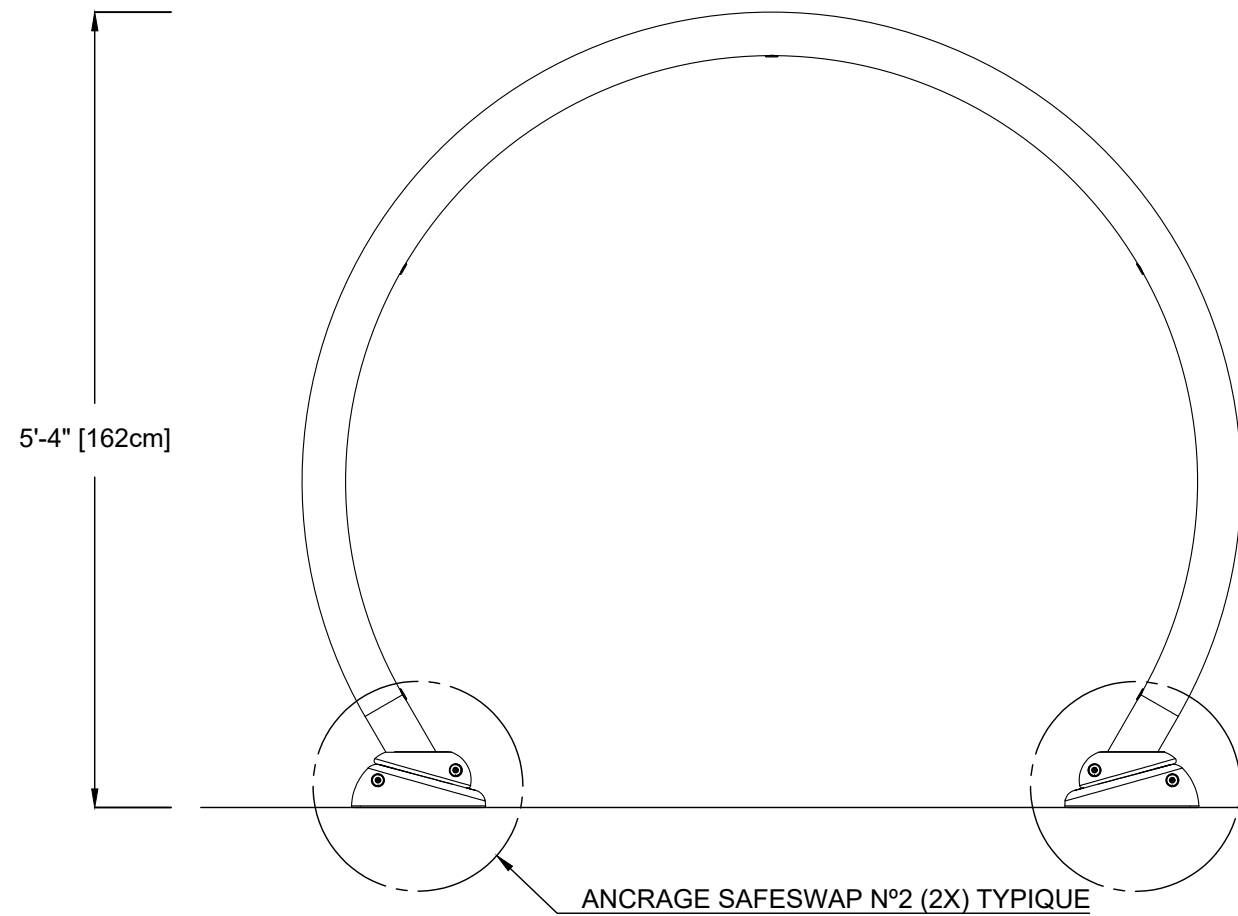

VUE EN PLAN

EMPLACEMENT DES ANCRAGES

DÉTAILS D'INSTALLATION (INSTALLATION KIT FOR SPRAY LOOP (1 LOOP) #128 (123637)  
 SE RÉFÉRER AU MANUEL D'ENTRETIEN POUR DES INSTRUCTIONS SUR LE DÉTAIL  
 D'INSTALLATION ET LE KIT #128 DOIT ÊTRE EMPLOYÉE PENDANT LA COULÉE DU BÉTON  
 POUR LE PLACEMENT DU SAFESWAP AFIN D'ASSURER LE BON POSITIONNEMENT DES  
 ÉQUIPEMENTS DE JEUX.

VUE D'ÉLEVATION

VUE D'ÉLEVATION DE CÔTÉ

NOM DU PRODUIT : CERCEAU SIMPLE

INFORMATION DU PRODUIT

NUMÉRO DE PRODUIT : VOR-0519.2XXX

DATE: 02/02/23

PAGE NO: 1/1

FORMAT 11"x17"