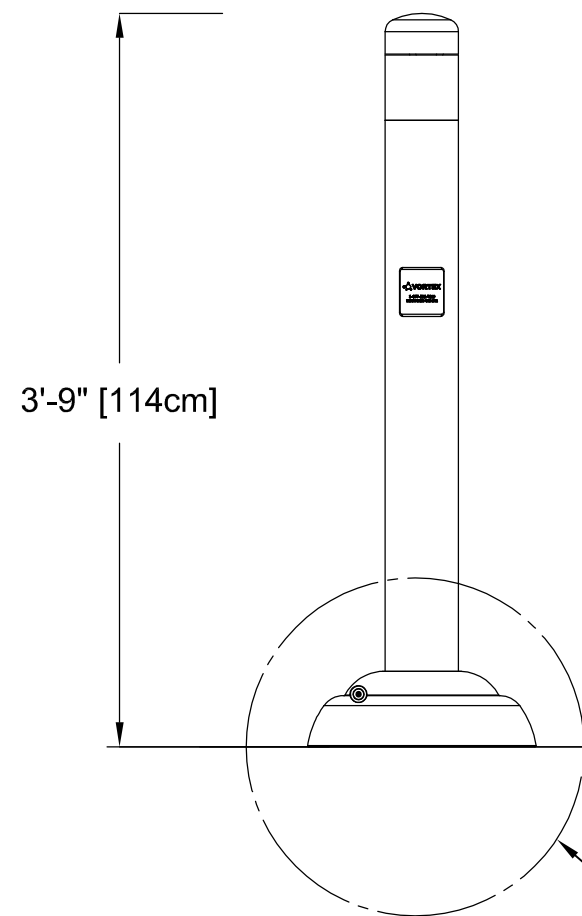

VUE EN PLAN

VUE D'ÉLÉVATION

VUE D'ÉLÉVATION DE CÔTÉ

VOR-0555.2XXX AQUA DÔME N°1 (Détail de Construction)

NOM DU PRODUIT : AQUA DÔME N°1

INFORMATION DU PRODUIT

NUMÉRO DE PRODUIT : VOR-0555.2XXX

DATE: 05/02/11

PAGE NO: 1/1

FORMAT 11"x17"