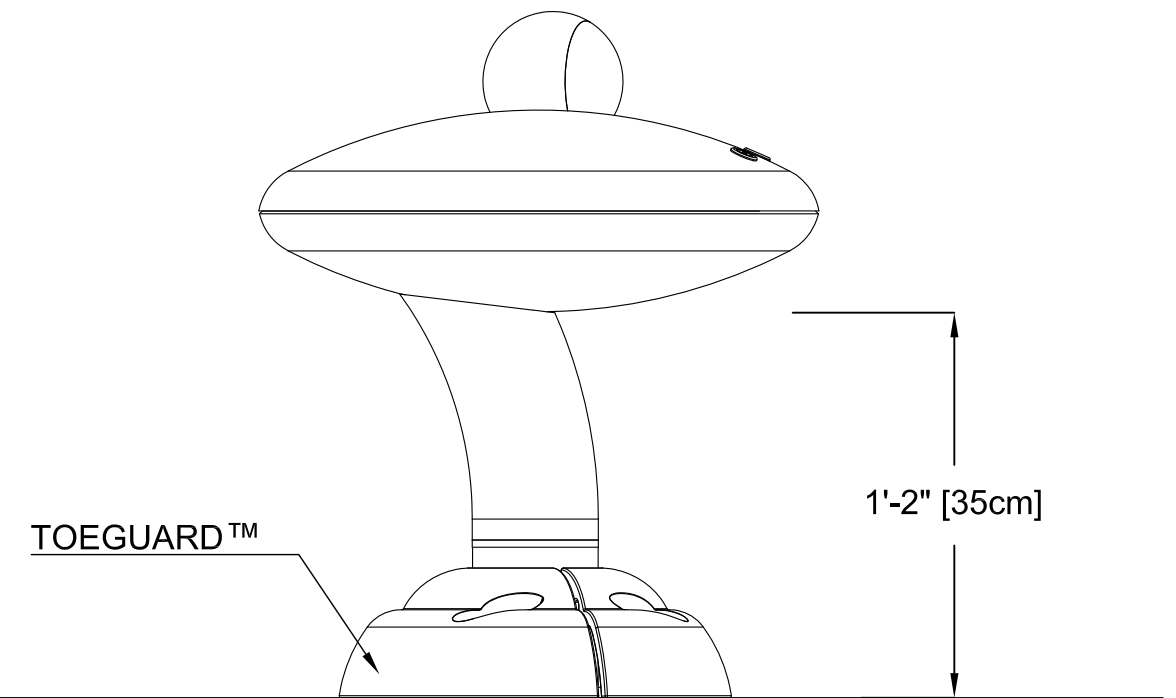

VUE EN PLAN

VUE D'ÉLÉVATION

VUE D'ÉLÉVATION DE CÔTÉ

NOM DU PRODUIT : GRENOUILLE No2

NUMÉRO DE PRODUIT : VOR-7201.2XXX

DATE: 01/23/15

INFORMATION DU PRODUIT

PAGE NO: 1/1

FORMAT 11"x17"