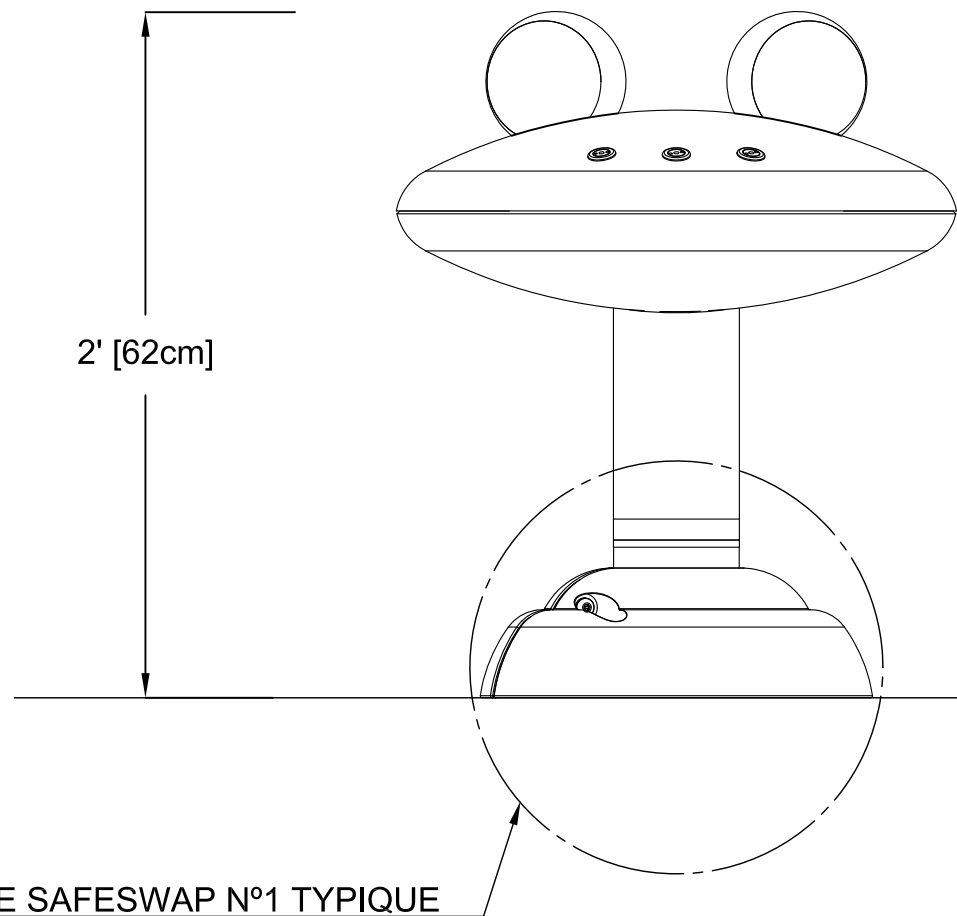

VUE EN PLAN

VUE D'ÉLÉVATION

VUE D'ÉLÉVATION DE CÔTÉ

NOM DU PRODUIT : GRENOUILLE No2

NUMÉRO DE PRODUIT : VOR-7201.2XXX

DATE: 01/23/15

INFORMATION DU PRODUIT

PAGE NO: 1/1

FORMAT 11"x17"