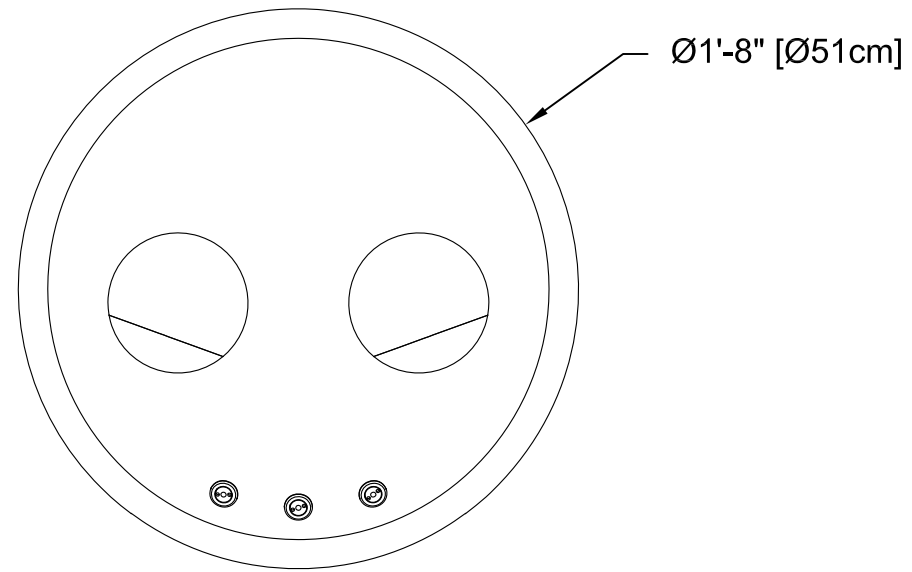

VUE EN PLAN

VUE D'ÉLÉVATION

VUE D'ÉLÉVATION DE CÔTÉ

NOM DU PRODUIT : GRENOUILLE No2

NUMÉRO DE PRODUIT : VOR-7201.2XXX

DATE: 01/23/15

INFORMATION DU PRODUIT

PAGE NO: 1/1

FORMAT 11"x17"