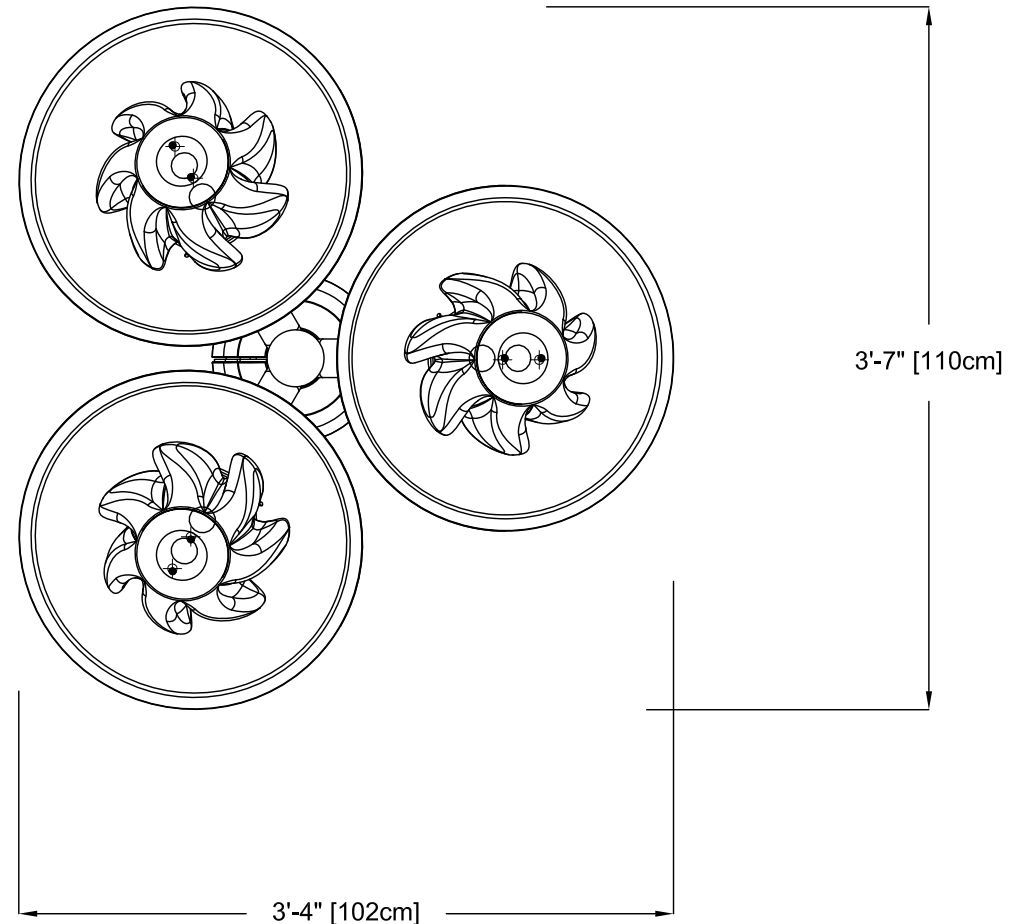

CES DESSINS FOURNISSENT UNE VUE D'ENSEMBLE GÉNÉRIQUE DE L'INSTALLATION. IL N'EST PAS SPÉCIFIQUE AU PROJET OU NE REFLÈTE PAS TOUTE PERSONNALISATION À MOINS D'ÊTRE NOTÉE. VEUILLEZ CONTACTER VORTEX STRUCTURES AQUATIQUES INTERNATIONALES POUR PLUS DE DÉTAILS.

VUE EN PLAN

VUE D'ÉLÉVATION

VUE D'ÉLÉVATION DE CÔTÉ

NOM DU PRODUIT : BOBBLE No.2

NUMÉRO DU PRODUIT: 7233.2XXX

DATE: 10/04/2017

PAGE NO: 1/1

FORMAT 11"x17"