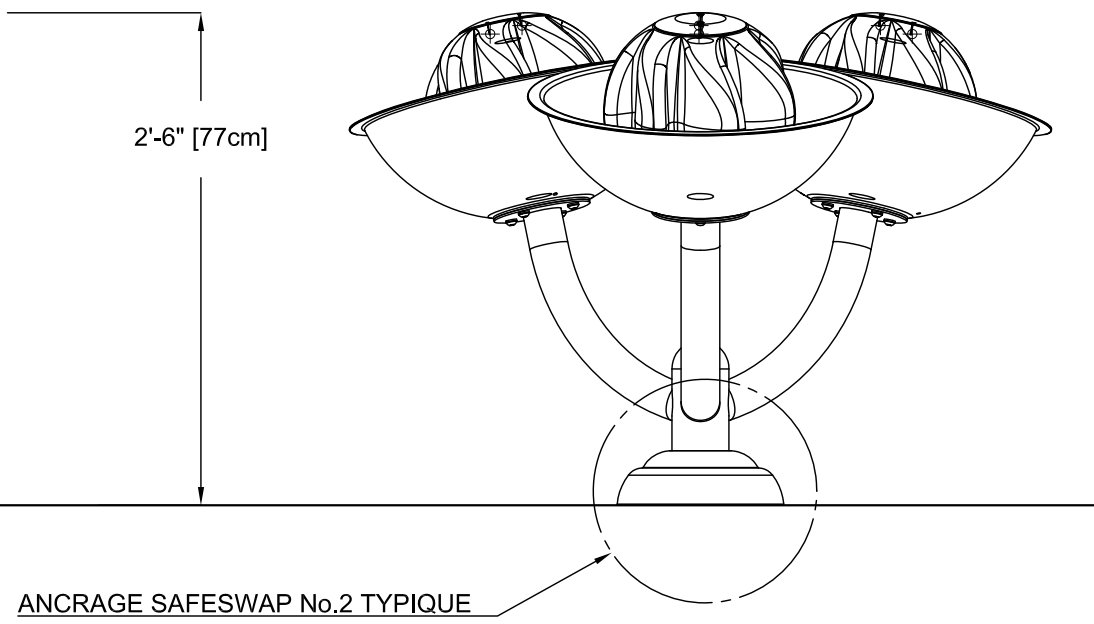

CES DESSINS FOURNISSENT UNE VUE D'ENSEMBLE GÉNÉRIQUE DE L'INSTALLATION. IL N'EST PAS SPÉCIFIQUE AU PROJET OU NE REFLÈTE PAS TOUTE PERSONNALISATION À MOINS D'ÊTRE NOTÉE. VEUILLEZ CONTACTER VORTEX STRUCTURES AQUATIQUES INTERNATIONALES POUR PLUS DE DÉTAILS.

VUE EN PLAN

VUE D'ÉLÉVATION

VUE D'ÉLÉVATION DE CÔTÉ

NOM DU PRODUIT : BOBBLE No.2

NUMÉRO DU PRODUIT: 7233.2XXX

DATE: 10/04/2017

PAGE NO: 1/1

FORMAT 11"x17"