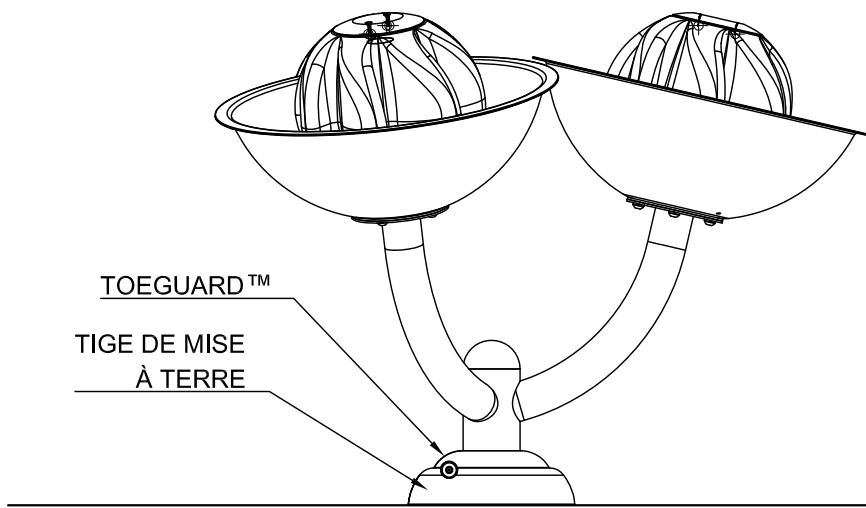

CES DESSINS FOURNISSENT UNE VUE D'ENSEMBLE GÉNÉRIQUE DE L'INSTALLATION. IL N'EST PAS SPÉCIFIQUE AU PROJET OU NE REFLÈTE PAS TOUTE PERSONNALISATION À MOINS D'ÊTRE NOTÉE. VEUILLEZ CONTACTER VORTEX STRUCTURES AQUATIQUES INTERNATIONALES POUR PLUS DE DÉTAILS.

VUE EN PLAN

VUE D'ÉLÉVATION

VUE D'ÉLÉVATION DE CÔTÉ

NOM DU PRODUIT : BOBBLE No.2

NUMÉRO DU PRODUIT: 7233.2XXX

DATE: 10/04/2017

PAGE NO: 1/1

FORMAT 11"x17"