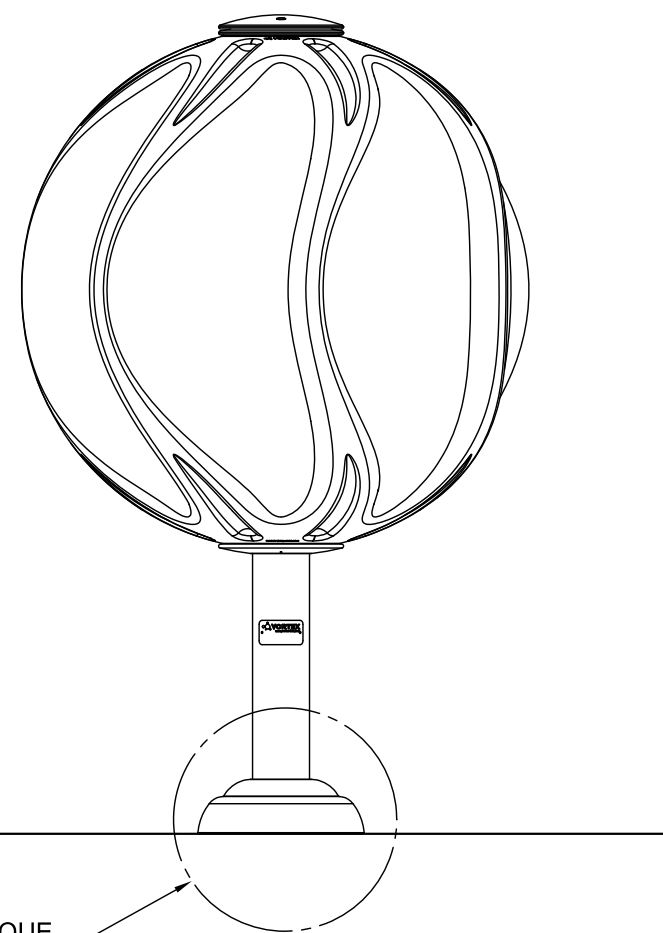

CES DESSINS FOURNISSENT UNE VUE D'ENSEMBLE GÉNÉRIQUE DE L'INSTALLATION. IL N'EST PAS SPÉCIFIQUE AU PROJET OU NE REFLÈTE PAS TOUTE PERSONNALISATION À MOINS D'ÊTRE NOTÉE. VEUILLEZ CONTACTER VORTEX STRUCTURES AQUATIQUES INTERNATIONALES POUR PLUS DE DÉTAILS.

VUE EN PLAN

VUE D'ÉLÉVATION

VUE D'ÉLÉVATION DE CÔTÉ

NOM DU PRODUIT : HELIO No.1

NUMÉRO DU PRODUIT: 7236.2XXX

DATE: 10/04/2017

PAGE NO: 1/1

FORMAT 11"x17"