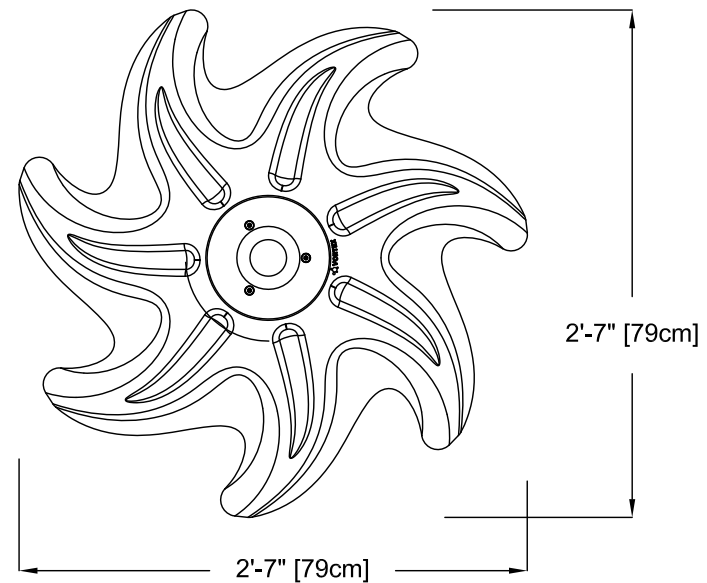

CES DESSINS FOURNISSENT UNE VUE D'ENSEMBLE GÉNÉRIQUE DE L'INSTALLATION. IL N'EST PAS SPÉCIFIQUE AU PROJET OU NE REFLÈTE PAS TOUTE PERSONNALISATION À MOINS D'ÊTRE NOTÉE. VEUILLEZ CONTACTER VORTEX STRUCTURES AQUATIQUES INTERNATIONALES POUR PLUS DE DÉTAILS.

VUE EN PLAN

VUE D'ÉLÉVATION

VUE D'ÉLÉVATION DE CÔTÉ

NOM DU PRODUIT : HELIO No.1

NUMÉRO DU PRODUIT: 7236.2XXX

DATE: 10/04/2017

PAGE NO: 1/1

FORMAT 11"x17"