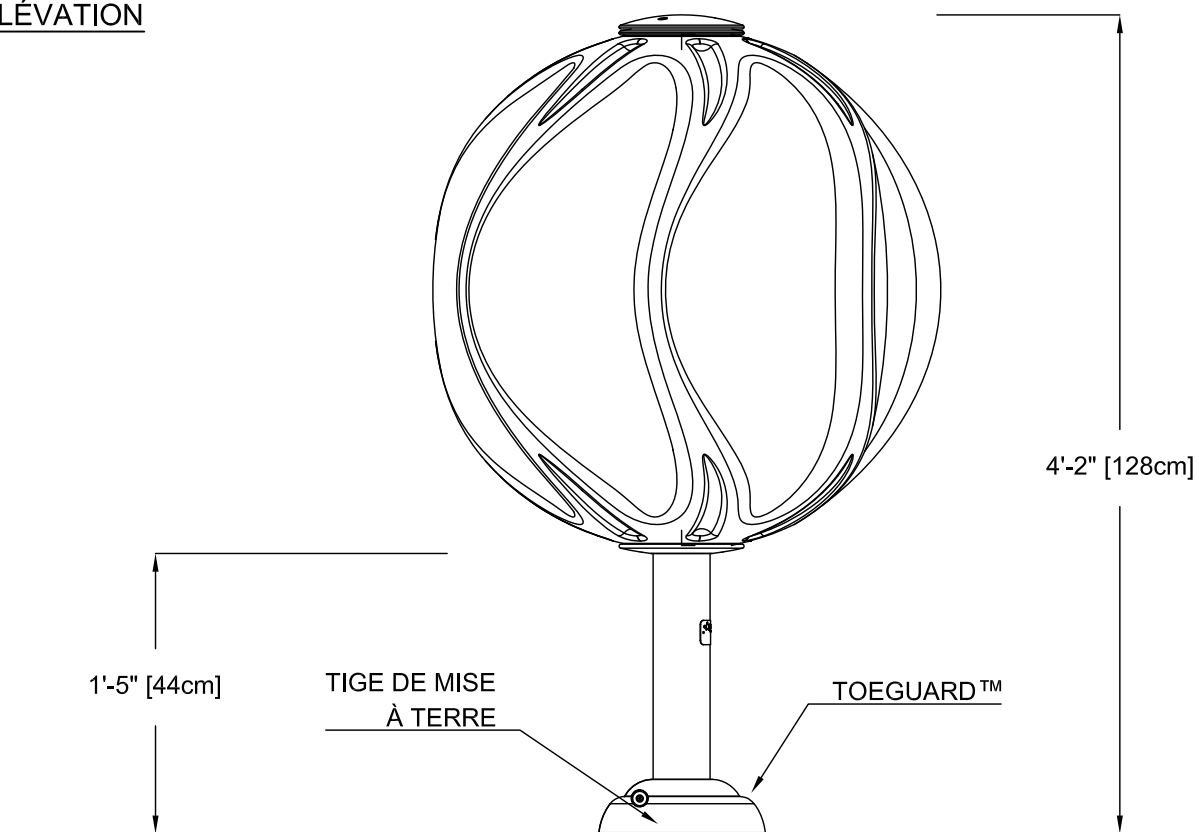

CES DESSINS FOURNISSENT UNE VUE D'ENSEMBLE GÉNÉRIQUE DE L'INSTALLATION. IL N'EST PAS SPÉCIFIQUE AU PROJET OU NE REFLÈTE PAS TOUTE PERSONNALISATION À MOINS D'ÊTRE NOTÉE. VEUILLEZ CONTACTER VORTEX STRUCTURES AQUATIQUES INTERNATIONALES POUR PLUS DE DÉTAILS.

VUE EN PLAN

VUE D'ÉLÉVATION

VUE D'ÉLÉVATION DE CÔTÉ

NOM DU PRODUIT : HELIO No.1

NUMÉRO DU PRODUIT: 7236.2XXX

DATE: 10/04/2017

PAGE NO: 1/1

FORMAT 11"x17"