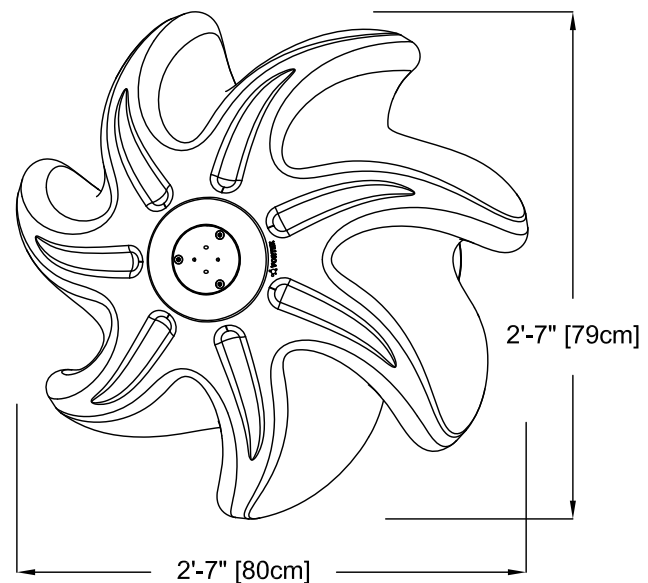

CES DESSINS FOURNISSENT UNE VUE D'ENSEMBLE GÉNÉRIQUE DE L'INSTALLATION. IL N'EST PAS SPÉCIFIQUE AU PROJET OU NE REFLÈTE PAS TOUTE PERSONNALISATION À MOINS D'ÊTRE NOTÉE. VEUILLEZ CONTACTER VORTEX STRUCTURES AQUATIQUES INTERNATIONALES POUR PLUS DE DÉTAILS.

VUE EN PLAN

VUE D'ÉLEVATION

VUE D'ÉLEVATION DE CÔTÉ

NOM DU PRODUIT : HELIO No.2

NUMÉRO DU PRODUIT: 7237.2XXX

DATE: 10/04/2017

PAGE NO: 1/1

FORMAT 11"x17"