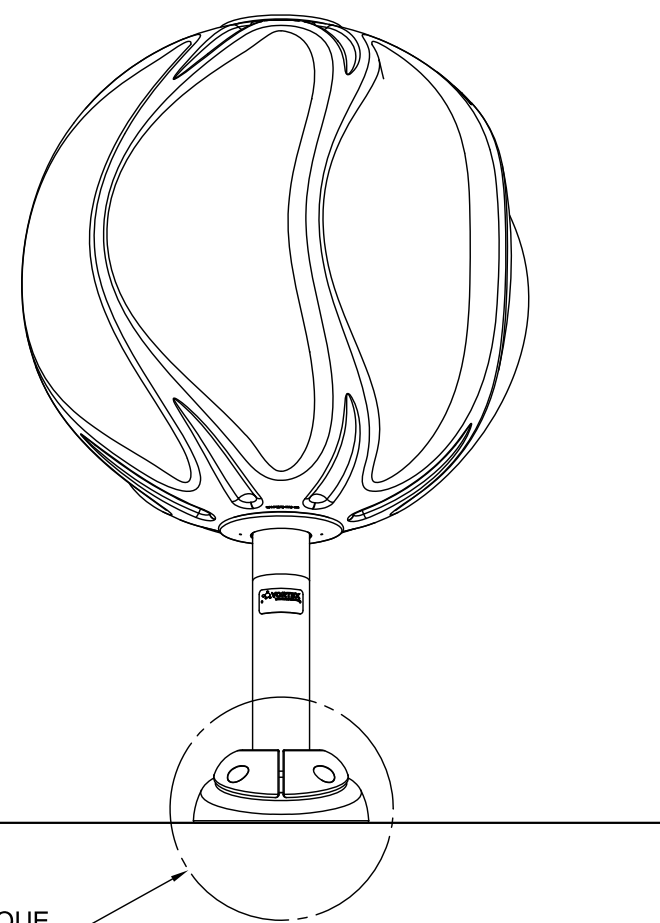

CES DESSINS FOURNISSENT UNE VUE D'ENSEMBLE GÉNÉRIQUE DE L'INSTALLATION. IL N'EST PAS SPÉCIFIQUE AU PROJET OU NE REFLÈTE PAS TOUTE PERSONNALISATION À MOINS D'ÊTRE NOTÉE. VEUILLEZ CONTACTER VORTEX STRUCTURES AQUATIQUES INTERNATIONALES POUR PLUS DE DÉTAILS.

VUE EN PLAN

VUE D'ÉLEVATION

VUE D'ÉLEVATION DE CÔTÉ

NOM DU PRODUIT : HELIO No.2

NUMÉRO DU PRODUIT: 7237.2XXX

DATE: 10/04/2017

PAGE NO: 1/1

FORMAT 11"x17"