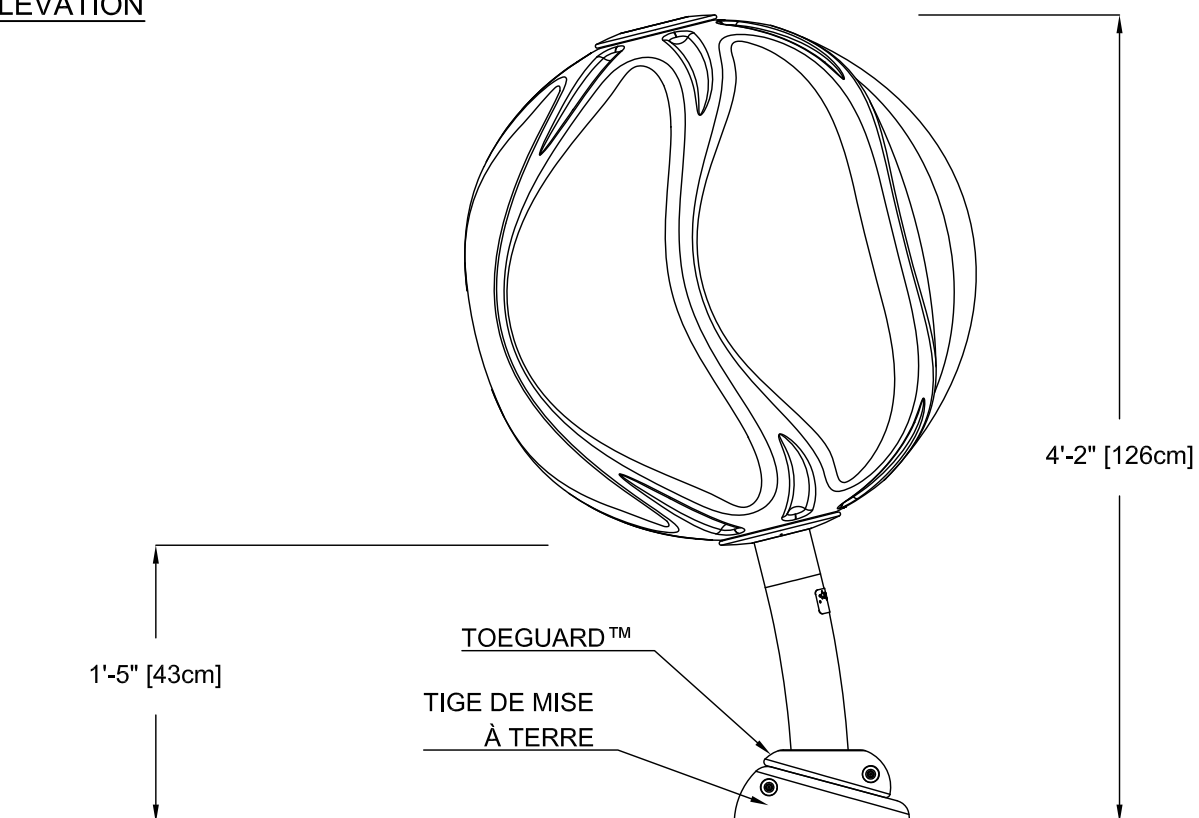

CES DESSINS FOURNISSENT UNE VUE D'ENSEMBLE GÉNÉRIQUE DE L'INSTALLATION. IL N'EST PAS SPÉCIFIQUE AU PROJET OU NE REFLÈTE PAS TOUTE PERSONNALISATION À MOINS D'ÊTRE NOTÉE. VEUILLEZ CONTACTER VORTEX STRUCTURES AQUATIQUES INTERNATIONALES POUR PLUS DE DÉTAILS.

VUE EN PLAN

VUE D'ÉLEVATION

VUE D'ÉLEVATION DE CÔTÉ

NOM DU PRODUIT : HELIO No.2

NUMÉRO DU PRODUIT: 7237.2XXX

DATE: 10/04/2017

PAGE NO: 1/1

FORMAT 11"x17"