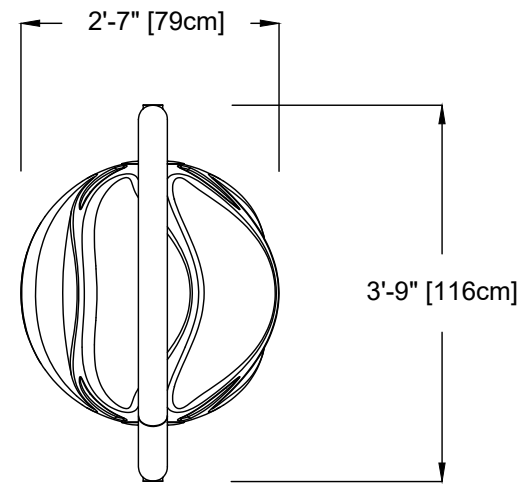

CES DESSINS FOURNISSENT UNE VUE D'ENSEMBLE GÉNÉRIQUE DE L'INSTALLATION. IL N'EST PAS SPÉCIFIQUE AU PROJET OU NE REFLÈTE PAS TOUTE PERSONNALISATION À MOINS D'ÊTRE NOTÉE. VEUILLEZ CONTACTER VORTEX STRUCTURES AQUATIQUE INTERNATIONALE POUR PLUS DE DÉTAILS.

VUE EN PLAN

VUE D'ÉLEVATION

VUE D'ÉLEVATION DE CÔTÉ

NOM DU PRODUIT : HELIO No.6

NUMÉRO DU PRODUIT: 7241.2XXX

DATE: 10/03/2018

PAGE NO: 1/1

FORMAT 11"x17"