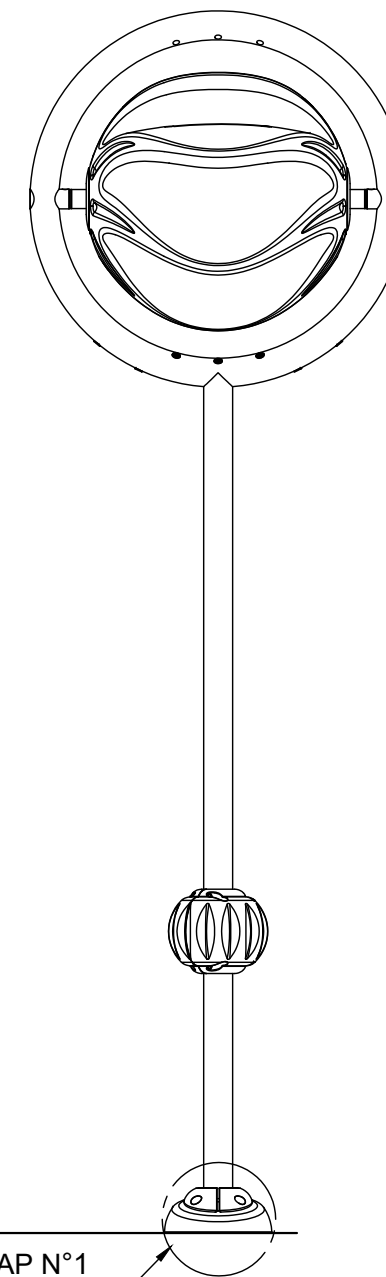

CES DESSINS FOURNISSENT UNE VUE D'ENSEMBLE GÉNÉRIQUE DE L'INSTALLATION. IL N'EST PAS SPÉCIFIQUE AU PROJET OU NE REFLÈTE PAS TOUTE PERSONNALISATION À MOINS D'ÊTRE NOTÉE. VEUILLEZ CONTACTER VORTEX STRUCTURES AQUATIQUE INTERNATIONALE POUR PLUS DE DÉTAILS.

VUE EN PLAN

VUE D'ÉLEVATION

VUE D'ÉLEVATION DE CÔTÉ

NOM DU PRODUIT : HELIO No.6

NUMÉRO DU PRODUIT: 7241.2XXX

DATE: 10/03/2018

PAGE NO: 1/1

FORMAT 11"x17"