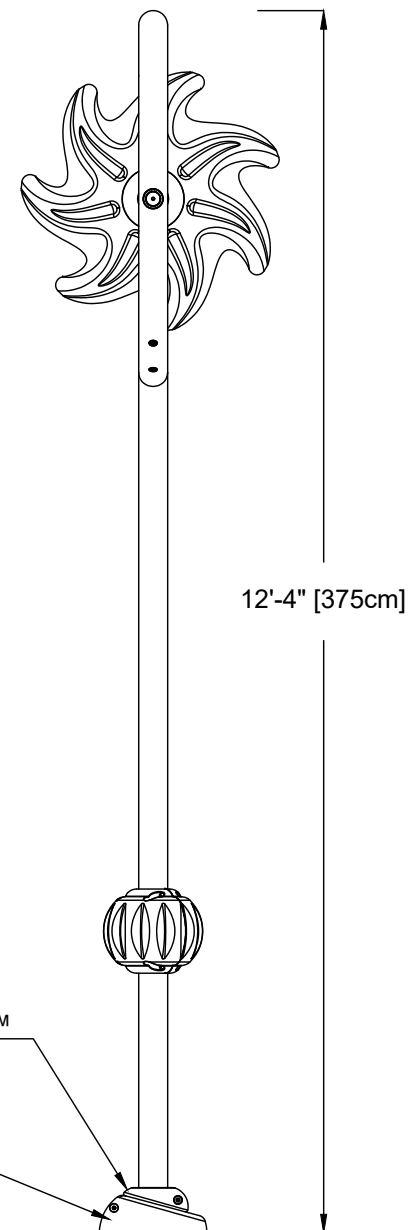

CES DESSINS FOURNISSENT UNE VUE D'ENSEMBLE GÉNÉRIQUE DE L'INSTALLATION. IL N'EST PAS SPÉCIFIQUE AU PROJET OU NE REFLÈTE PAS TOUTE PERSONNALISATION À MOINS D'ÊTRE NOTÉE. VEUILLEZ CONTACTER VORTEX STRUCTURES AQUATIQUE INTERNATIONALE POUR PLUS DE DÉTAILS.

VUE EN PLAN

VUE D'ÉLEVATION

VUE D'ÉLEVATION DE CÔTÉ

NOM DU PRODUIT : HELIO No.6

NUMÉRO DU PRODUIT: 7241.2XXX

DATE: 10/03/2018

PAGE NO: 1/1

FORMAT 11"x17"