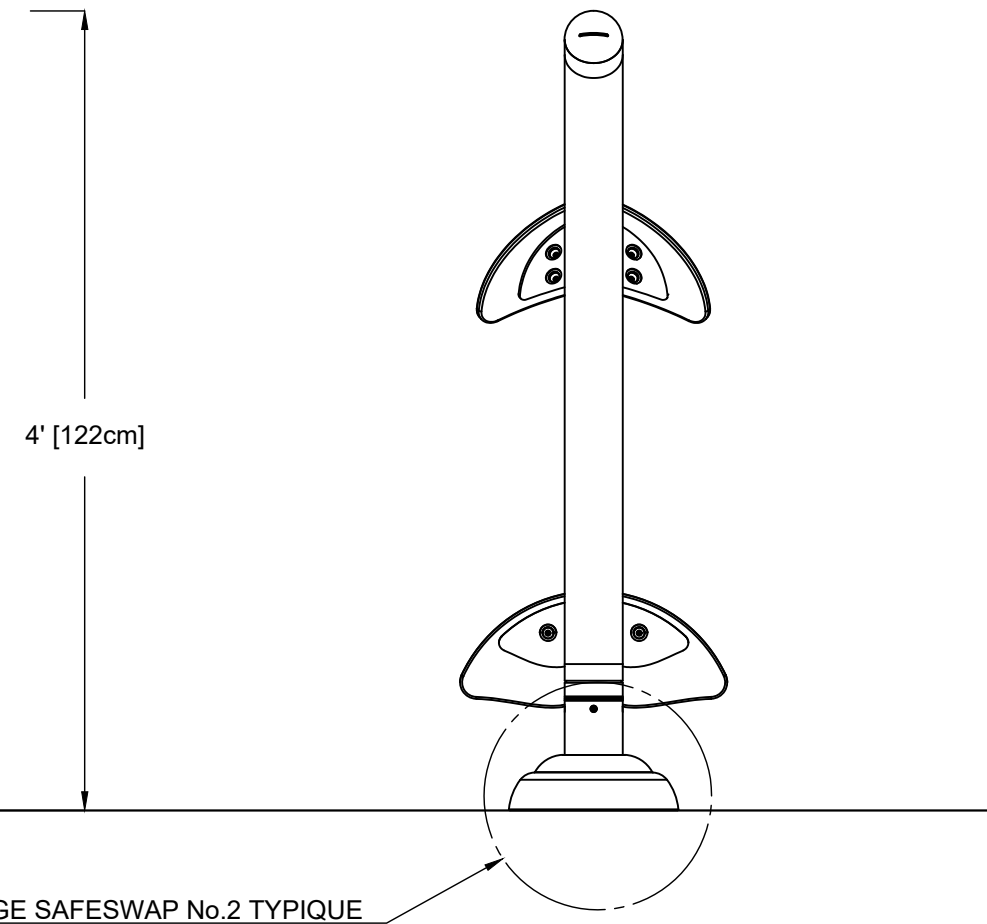

VUE EN PLAN

VUE D'ÉLEVATION

VUE D'ÉLEVATION DE CÔTÉ

NOM DU PRODUIT : DAUPHIN

NUMÉRO DE PRODUIT : 7255

DATE: 08/27/21

INFORMATION DU PRODUIT

PAGE NO: 1/1

FORMAT 11"x17"