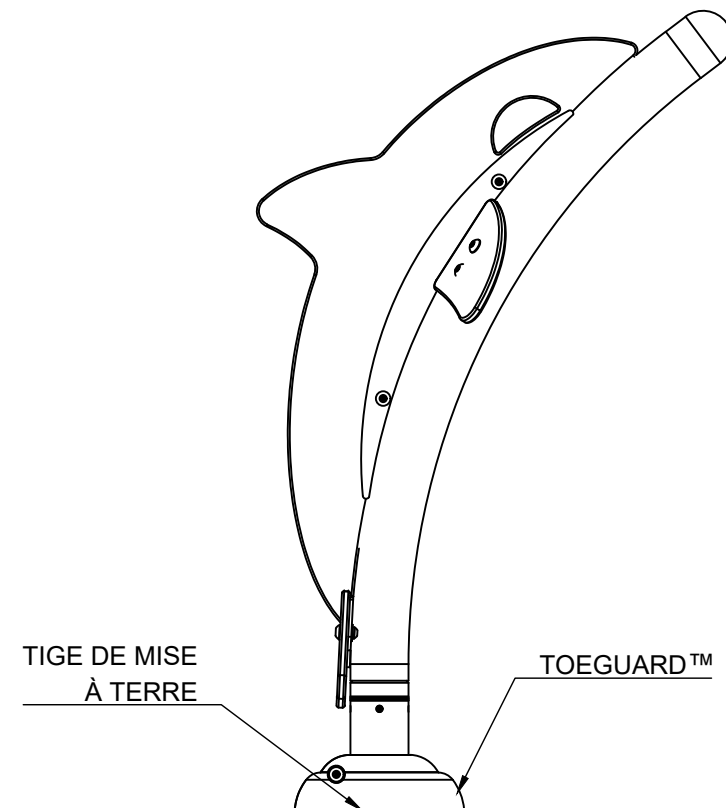

VUE EN PLAN

VUE D'ÉLEVATION

VUE D'ÉLEVATION DE CÔTÉ

NOM DU PRODUIT : DAUPHIN

NUMÉRO DE PRODUIT : 7255

DATE: 08/27/21

INFORMATION DU PRODUIT

PAGE NO: 1/1

FORMAT 11"x17"