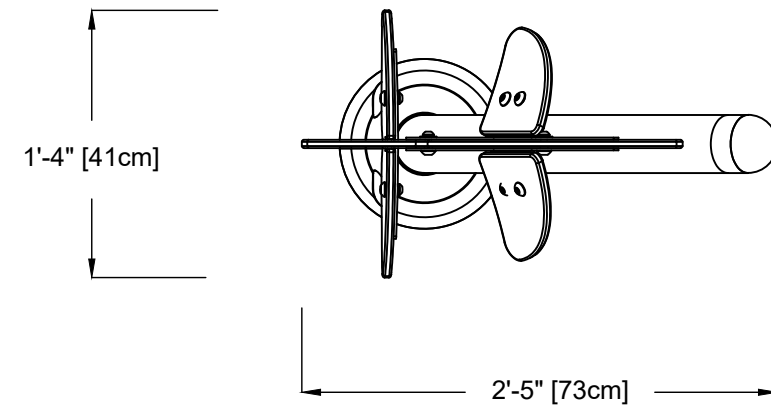

VUE EN PLAN

VUE D'ÉLEVATION

VUE D'ÉLEVATION DE CÔTÉ

NOM DU PRODUIT : DAUPHIN

NUMÉRO DE PRODUIT : 7255

DATE: 08/27/21

INFORMATION DU PRODUIT

PAGE NO: 1/1

FORMAT 11"x17"