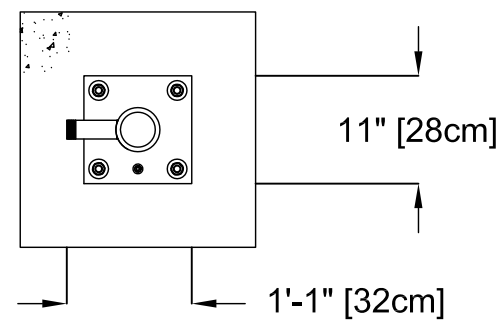

**VUE EN PLAN**

**VUE D'ÉLEVATION**

**VUE D'ÉLEVATION DE CÔTÉ**

**DÉTAIL D'ANCRAGE**

ENTRÉE D'EAU 1½" (38mm) NPT. MIN. PENTE 2° À LA SOURCE D'EAU. SE RÉFÉRER AUX DOCUMENTS DE CONSTRUCTION POUR LES DÉTAILS DE CALIBRATION DE LA LIGNE. (LIGNE DE CONNEXION FOURNIE PAR L'INSTALLATEUR)

**VOR-7530.4XXX AQUA DÔME N°2 (Détail de Construction)**

NOM DU PRODUIT : AQUA DÔME N°2

NUMÉRO DE PRODUIT : VOR-7530.4XXX

INFORMATION DU PRODUIT

DATE: 06/18/09

PAGE NO: 1/1

FORMAT 11"x17"