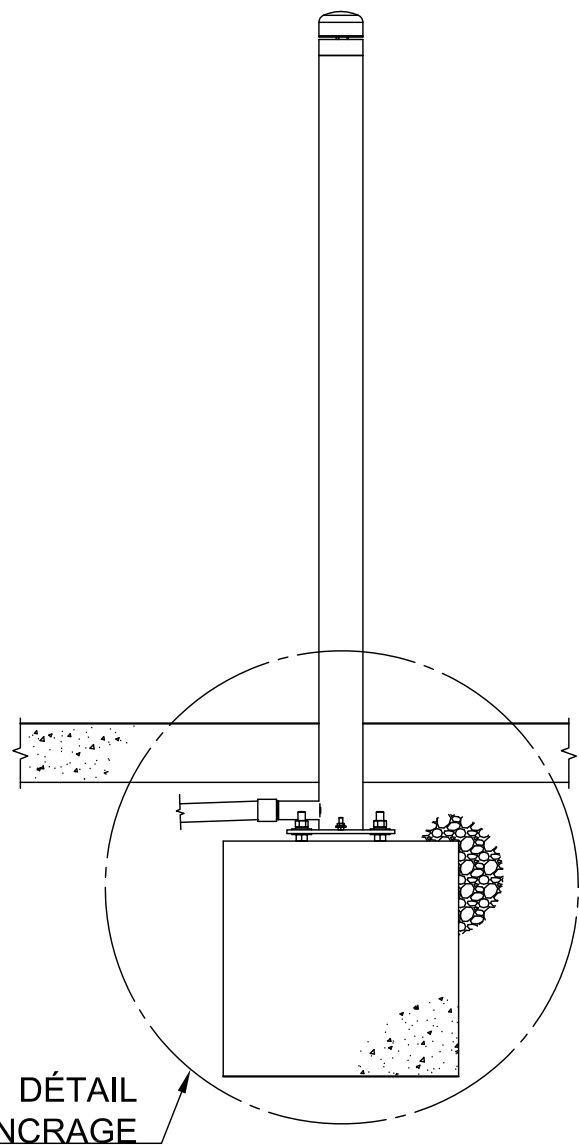

**VUE EN PLAN**

**VUE D'ÉLEVATION**

**VUE D'ÉLEVATION DE CÔTÉ**

**DÉTAIL D'ANCRAGE**

ENTRÉE D'EAU 1½" (38mm) NPT. MIN. PENTE 2° À LA SOURCE D'EAU. SE RÉFÉRER AUX DOCUMENTS DE CONSTRUCTION POUR LES DÉTAILS DE CALIBRATION DE LA LIGNE. (LIGNE DE CONNEXION FOURNIE PAR L'INSTALLATEUR)

**VOR-7530.4XXX AQUA DÔME N°2 (Détail de Construction)**

NOM DU PRODUIT : AQUA DÔME N°2

NUMÉRO DE PRODUIT : VOR-7530.4XXX

INFORMATION DU PRODUIT

DATE: 06/18/09

PAGE NO: 1/1

FORMAT 11"x17"