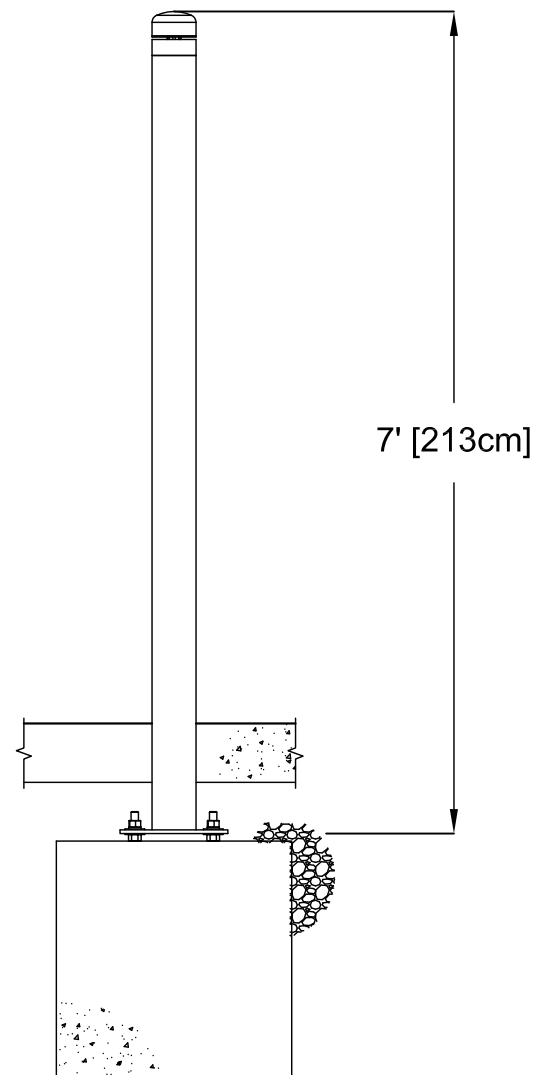

**VUE EN PLAN**

**VUE D'ÉLEVATION**

**VUE D'ÉLEVATION DE CÔTÉ**

**DÉTAIL D'ANCRAGE**

ENTRÉE D'EAU 1½" (38mm) NPT. MIN. PENTE 2° À LA SOURCE D'EAU. SE RÉFÉRER AUX DOCUMENTS DE CONSTRUCTION POUR LES DÉTAILS DE CALIBRATION DE LA LIGNE. (LIGNE DE CONNEXION FOURNIE PAR L'INSTALLATEUR)

**VOR-7530.4XXX AQUA DÔME N°2 (Détail de Construction)**

NOM DU PRODUIT : AQUA DÔME N°2

NUMÉRO DE PRODUIT : VOR-7530.4XXX

INFORMATION DU PRODUIT

DATE: 06/18/09

PAGE NO: 1/1

FORMAT 11"x17"