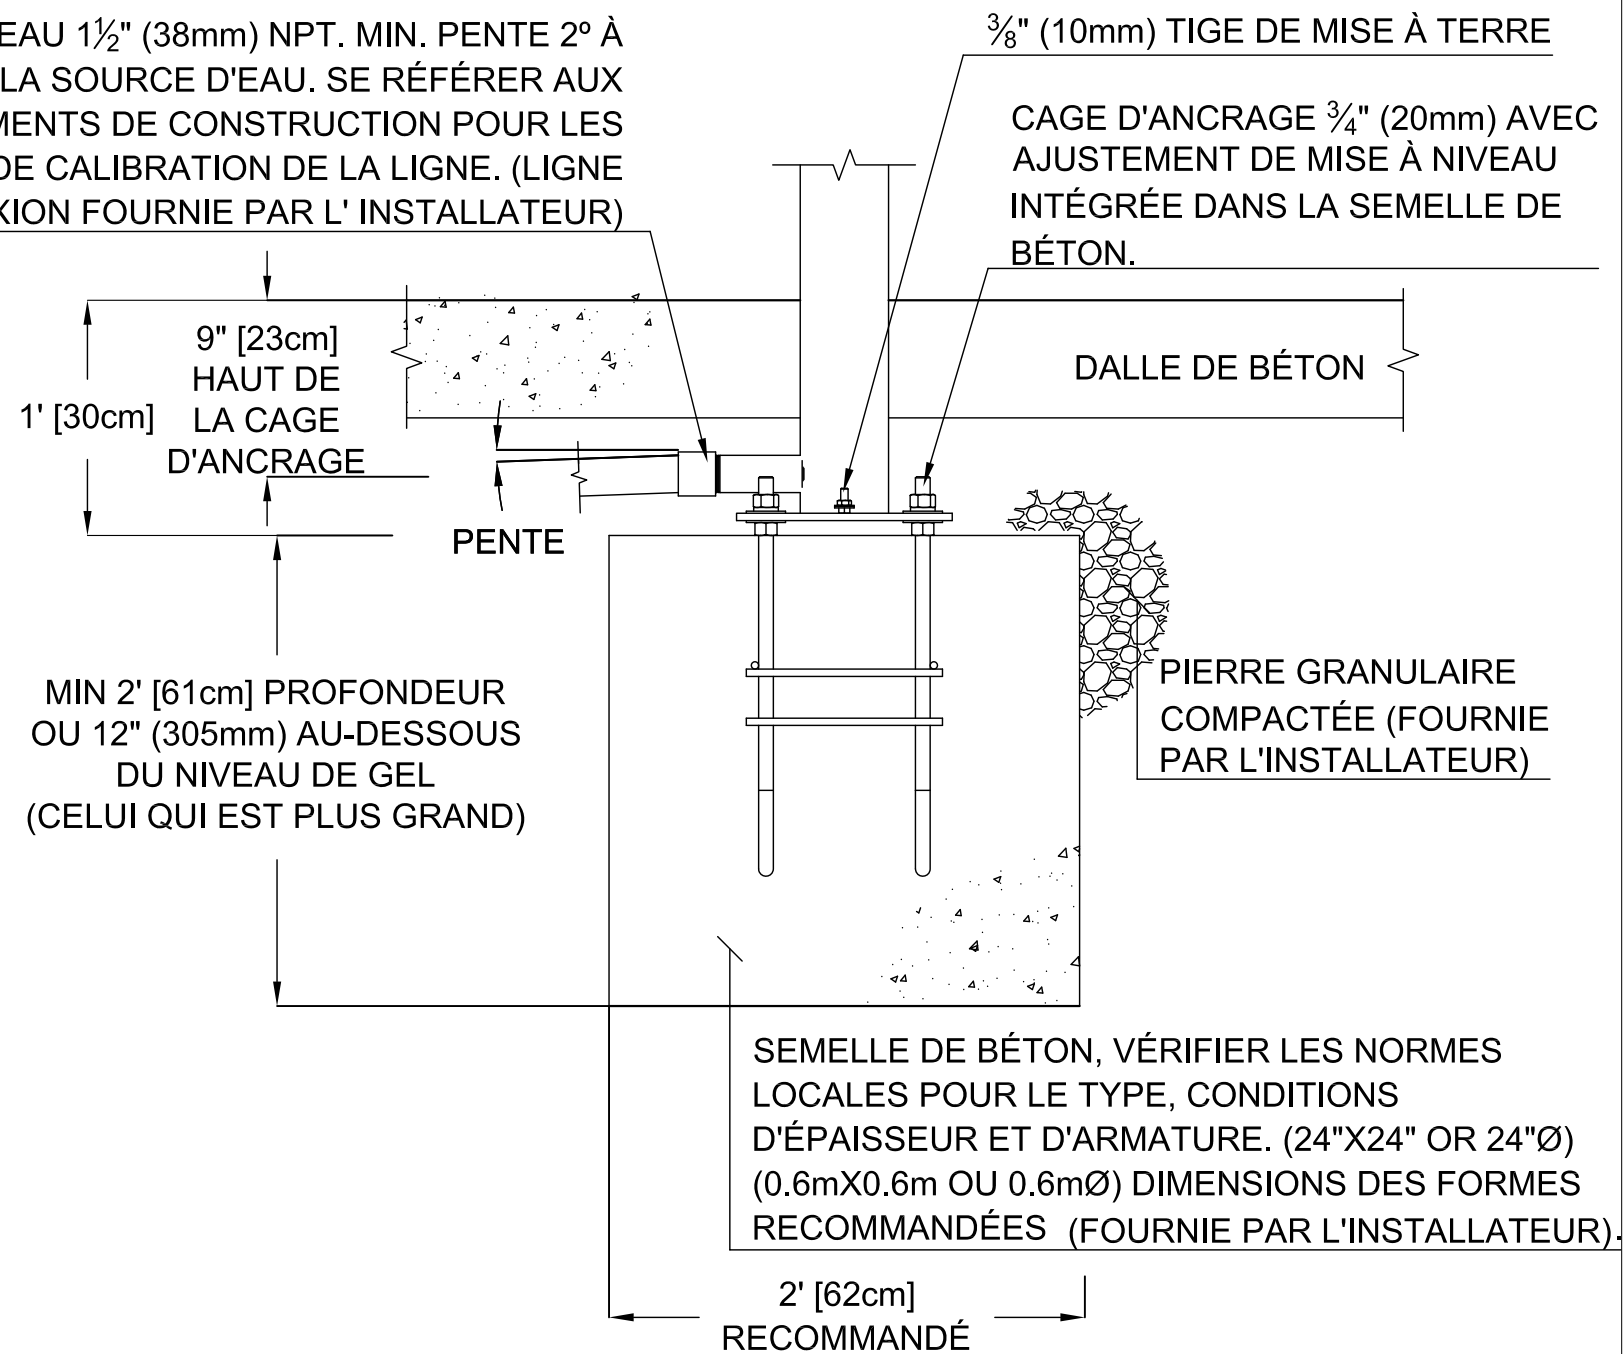

**VUE EN PLAN**

**VUE D'ÉLEVATION**

**VUE D'ÉLEVATION DE CÔTÉ**

**DÉTAIL D'ANCRAGE**

ENTRÉE D'EAU 1½" (38mm) NPT. MIN. PENTE 2° À LA SOURCE D'EAU. SE RÉFÉRER AUX DOCUMENTS DE CONSTRUCTION POUR LES DÉTAILS DE CALIBRATION DE LA LIGNE. (LIGNE DE CONNEXION FOURNIE PAR L'INSTALLATEUR)

**VOR-7530.4XXX AQUA DÔME N°2 (Détail de Construction)**

NOM DU PRODUIT : AQUA DÔME N°2

NUMÉRO DE PRODUIT : VOR-7530.4XXX

INFORMATION DU PRODUIT

DATE: 06/18/09

PAGE NO: 1/1

FORMAT 11"x17"