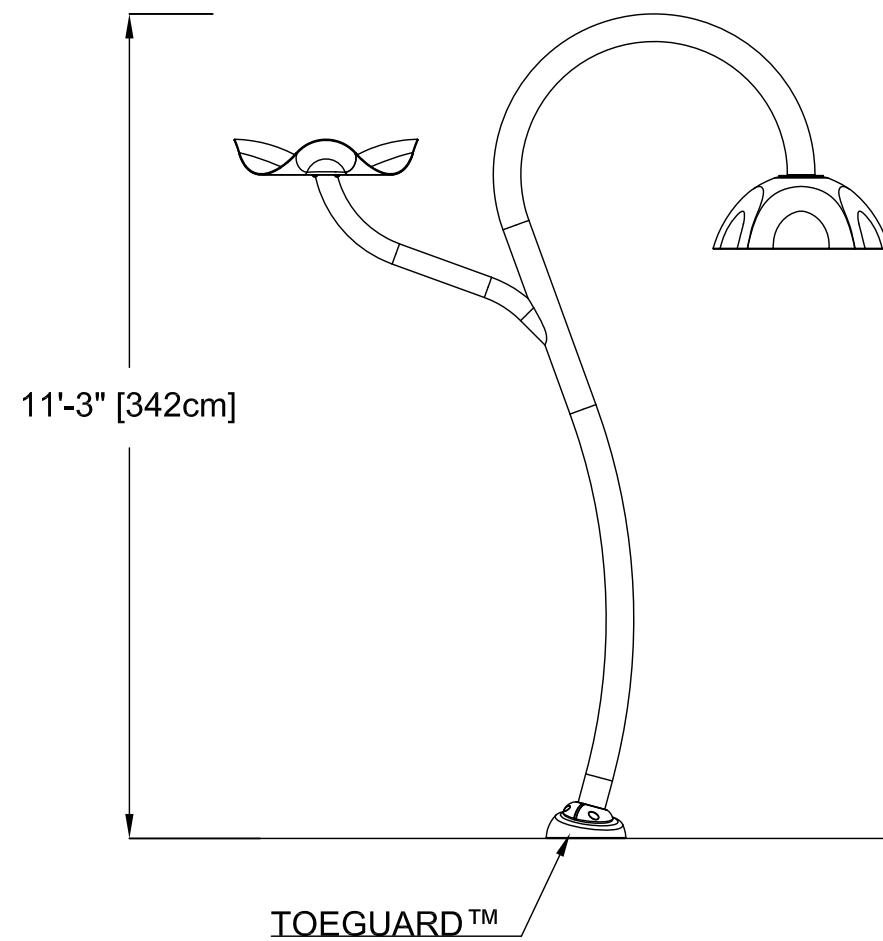

VUE EN PLAN

VUE D'ÉLÉVATION

VUE D'ÉLÉVATION DE CÔTÉ

VOR-7550.2XXX FLEUR N°2 (Détail de Construction)

NOM DU PRODUIT : FLEUR N°2

NUMÉRO DE PRODUIT : VOR-7550.2XXX

INFORMATION DU PRODUIT

DATE: 06/15/09

PAGE NO: 1/1

FORMAT 11"x17"