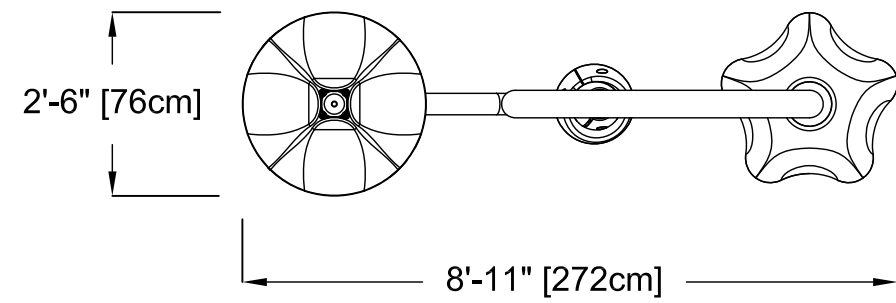

VUE EN PLAN

VUE D'ÉLÉVATION

VUE D'ÉLÉVATION DE CÔTÉ

VOR-7550.2XXX FLEUR N°2 (Détail de Construction)

NOM DU PRODUIT : FLEUR N°2

NUMÉRO DE PRODUIT : VOR-7550.2XXX

INFORMATION DU PRODUIT

DATE: 06/15/09

PAGE NO: 1/1

FORMAT 11"x17"