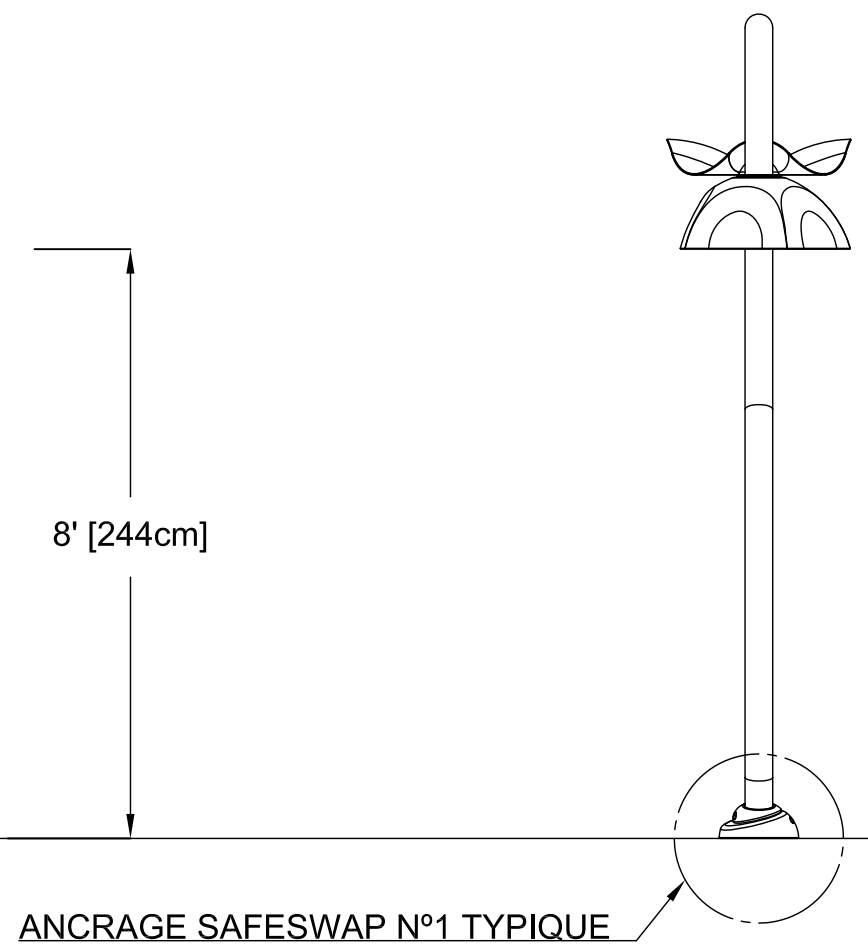

VUE EN PLAN

VUE D'ÉLÉVATION

VUE D'ÉLÉVATION DE CÔTÉ

VOR-7550.2XXX FLEUR N°2 (Détail de Construction)

NOM DU PRODUIT : FLEUR N°2

NUMÉRO DE PRODUIT : VOR-7550.2XXX

INFORMATION DU PRODUIT

DATE: 06/15/09

PAGE NO: 1/1

FORMAT 11"x17"