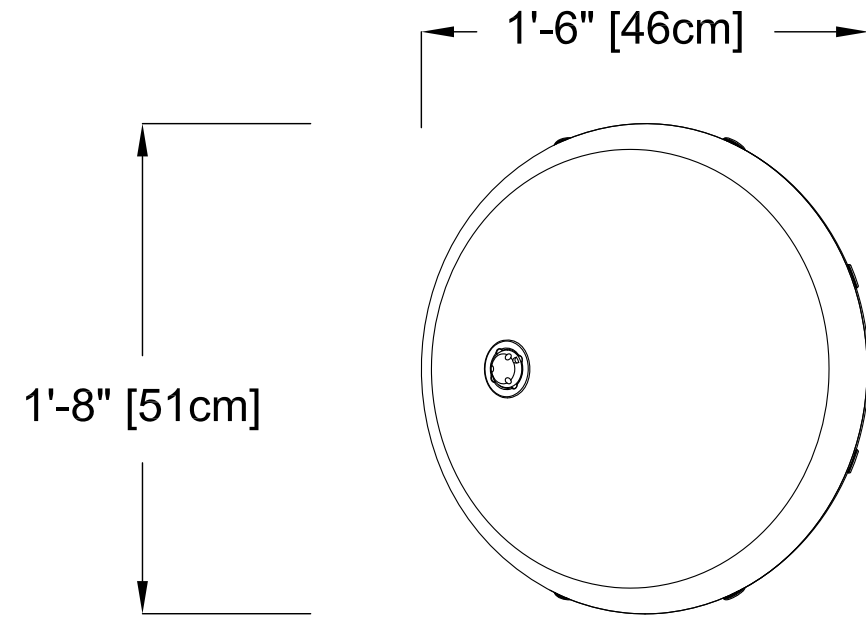

VUE EN PLAN

VUE D'ÉLÉVATION

VUE D'ÉLÉVATION DE CÔTÉ

NOM DU PRODUIT : AMPHI - NELLE N°3

NUMÉRO DE PRODUIT : VOR-7582.2XXX

DATE: 01/30/14

INFORMATION DU PRODUIT

PAGE NO: 1/1

FORMAT 11"x17"