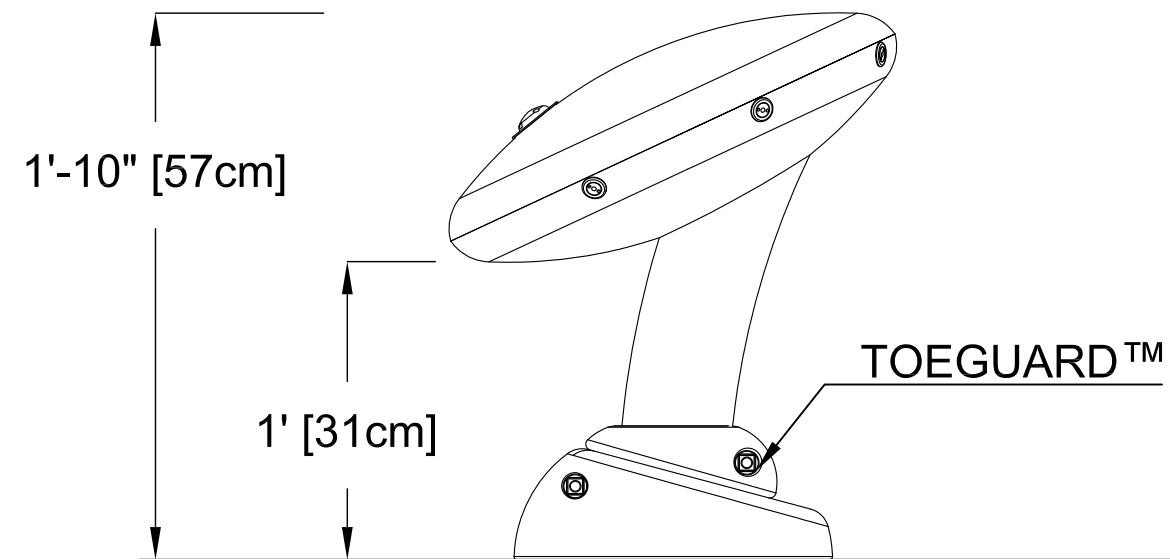

VUE EN PLAN

VUE D'ÉLÉVATION

VUE D'ÉLÉVATION DE CÔTÉ

NOM DU PRODUIT : AMPHI - NELLE N°3

NUMÉRO DE PRODUIT : VOR-7582.2XXX

DATE: 01/30/14

INFORMATION DU PRODUIT

PAGE NO: 1/1

FORMAT 11"x17"