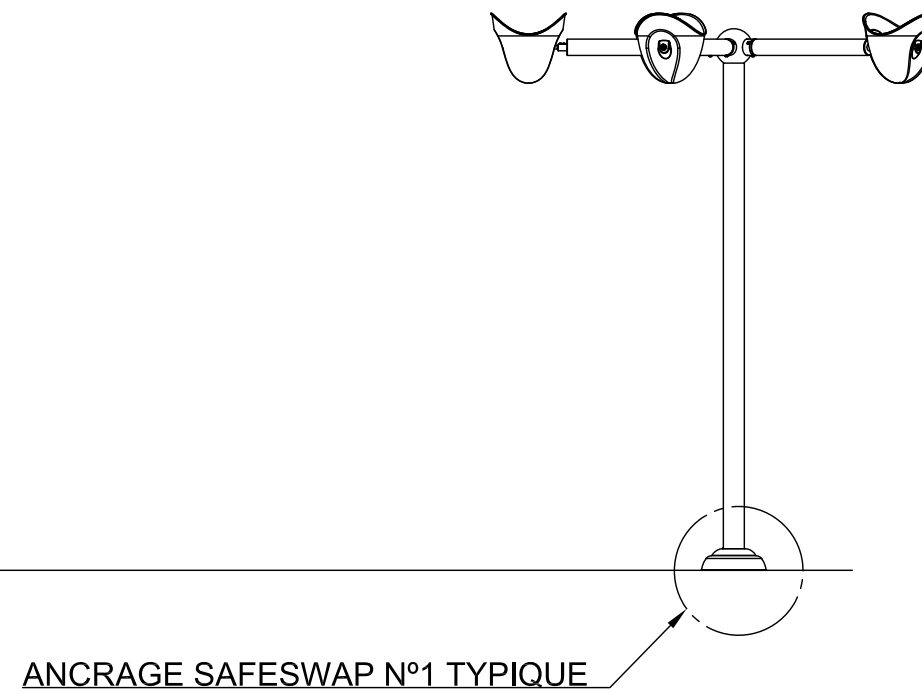

VUE EN PLAN

VUE D'ÉLÉVATION

VUE D'ÉLÉVATION DE CÔTÉ

NOM DU PRODUIT : SPLASH FIVE

NUMÉRO DE PRODUIT : VOR-7604.2XXX

INFORMATION DU PRODUIT

DATE: 08/24/20

PAGE NO: 1/1

FORMAT 11"x17"