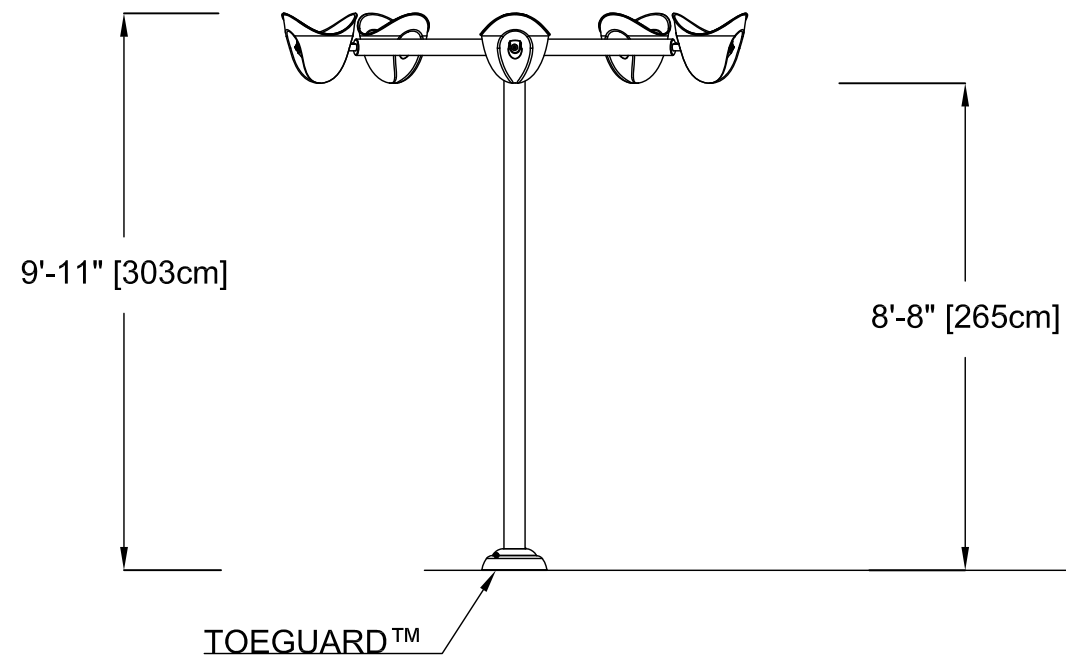

VUE EN PLAN

VUE D'ÉLÉVATION

VUE D'ÉLÉVATION DE CÔTÉ

NOM DU PRODUIT : SPLASH FIVE

NUMÉRO DE PRODUIT : VOR-7604.2XXX

INFORMATION DU PRODUIT

DATE: 08/24/20

PAGE NO: 1/1

FORMAT 11"x17"