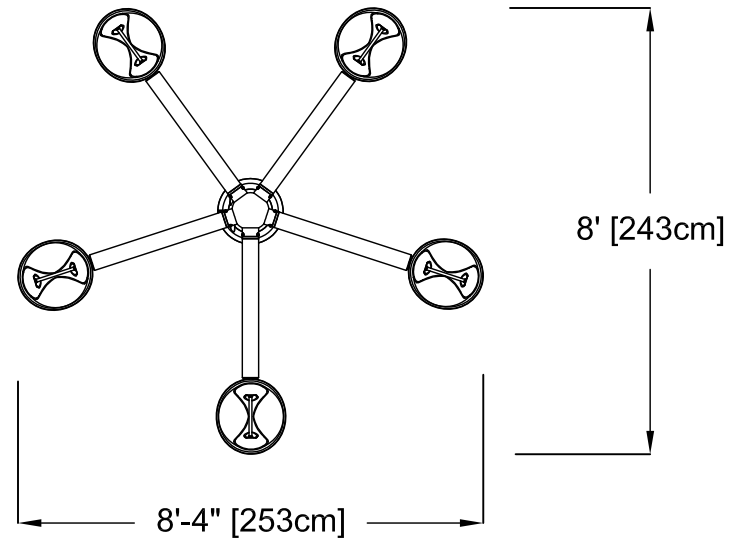

VUE EN PLAN

VUE D'ÉLÉVATION

VUE D'ÉLÉVATION DE CÔTÉ

NOM DU PRODUIT : SPLASH FIVE

NUMÉRO DE PRODUIT : VOR-7604.2XXX

INFORMATION DU PRODUIT

DATE: 08/24/20

PAGE NO: 1/1

FORMAT 11"x17"