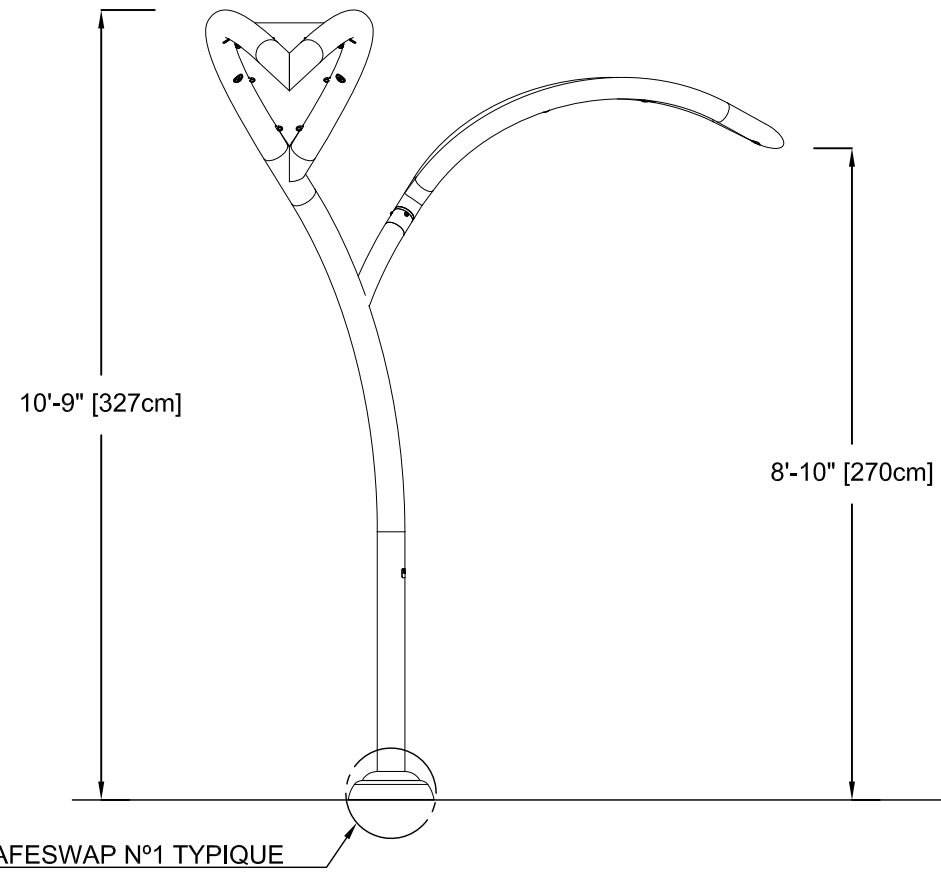

VUE EN PLAN

VUE D'ÉLEVATION

VUE D'ÉLEVATION DE CÔTÉ

NOM DU PRODUIT : FEUILLE N°3

NUMÉRO DE PRODUIT : VOR-7672.2XXX

DATE: 03/06/14

INFORMATION DU PRODUIT

PAGE NO: 1/1

FORMAT 11"x17"