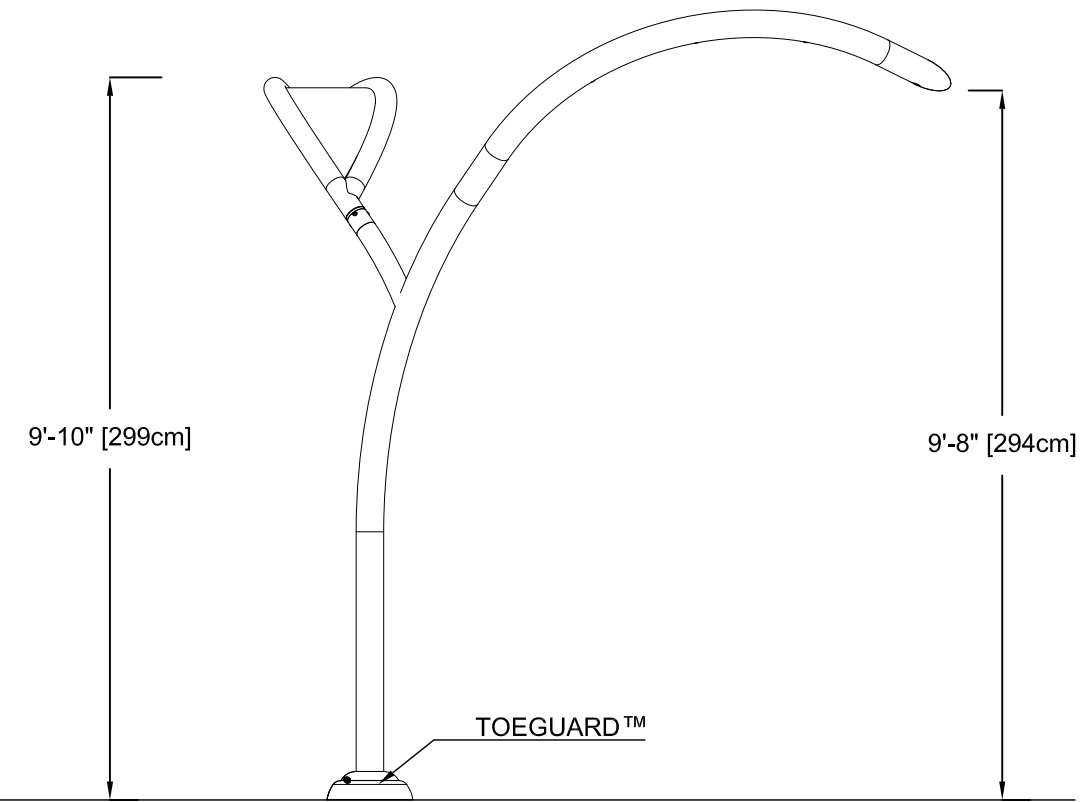

VUE EN PLAN

VUE D'ÉLEVATION

VUE D'ÉLEVATION DE CÔTÉ

NOM DU PRODUIT : FEUILLE N°3

NUMÉRO DE PRODUIT : VOR-7672.2XXX

DATE: 03/06/14

INFORMATION DU PRODUIT

PAGE NO: 1/1

FORMAT 11"x17"