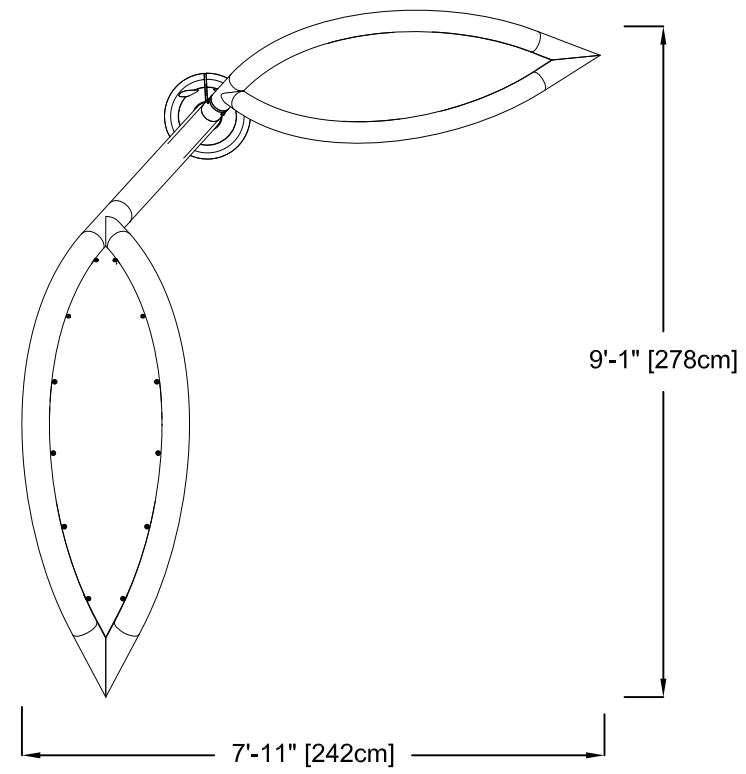

VUE EN PLAN

VUE D'ÉLEVATION

VUE D'ÉLEVATION DE CÔTÉ

NOM DU PRODUIT : FEUILLE N°3

NUMÉRO DE PRODUIT : VOR-7672.2XXX

DATE: 03/06/14

INFORMATION DU PRODUIT

PAGE NO: 1/1

FORMAT 11"x17"