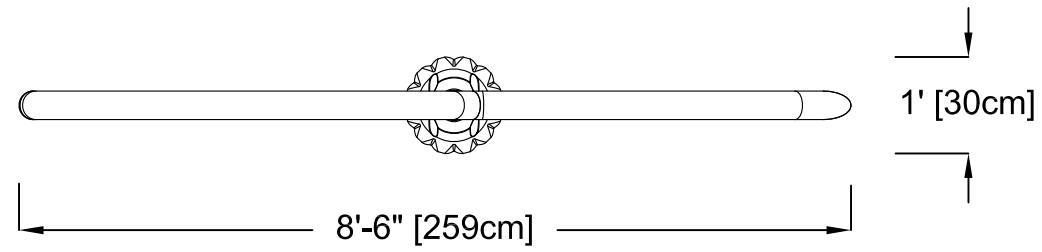

VUE EN PLAN

VUE D'ÉLEVATION

VUE D'ÉLEVATION DE CÔTÉ

NOM DU PRODUIT : SEA SILHOUETTE PÉLICAN

NUMÉRO DE PRODUIT : VOR-7688.2XXX

DATE: 03/15/17

INFORMATION DU PRODUIT

PAGE NO: 1/1

FORMAT 11"x17"