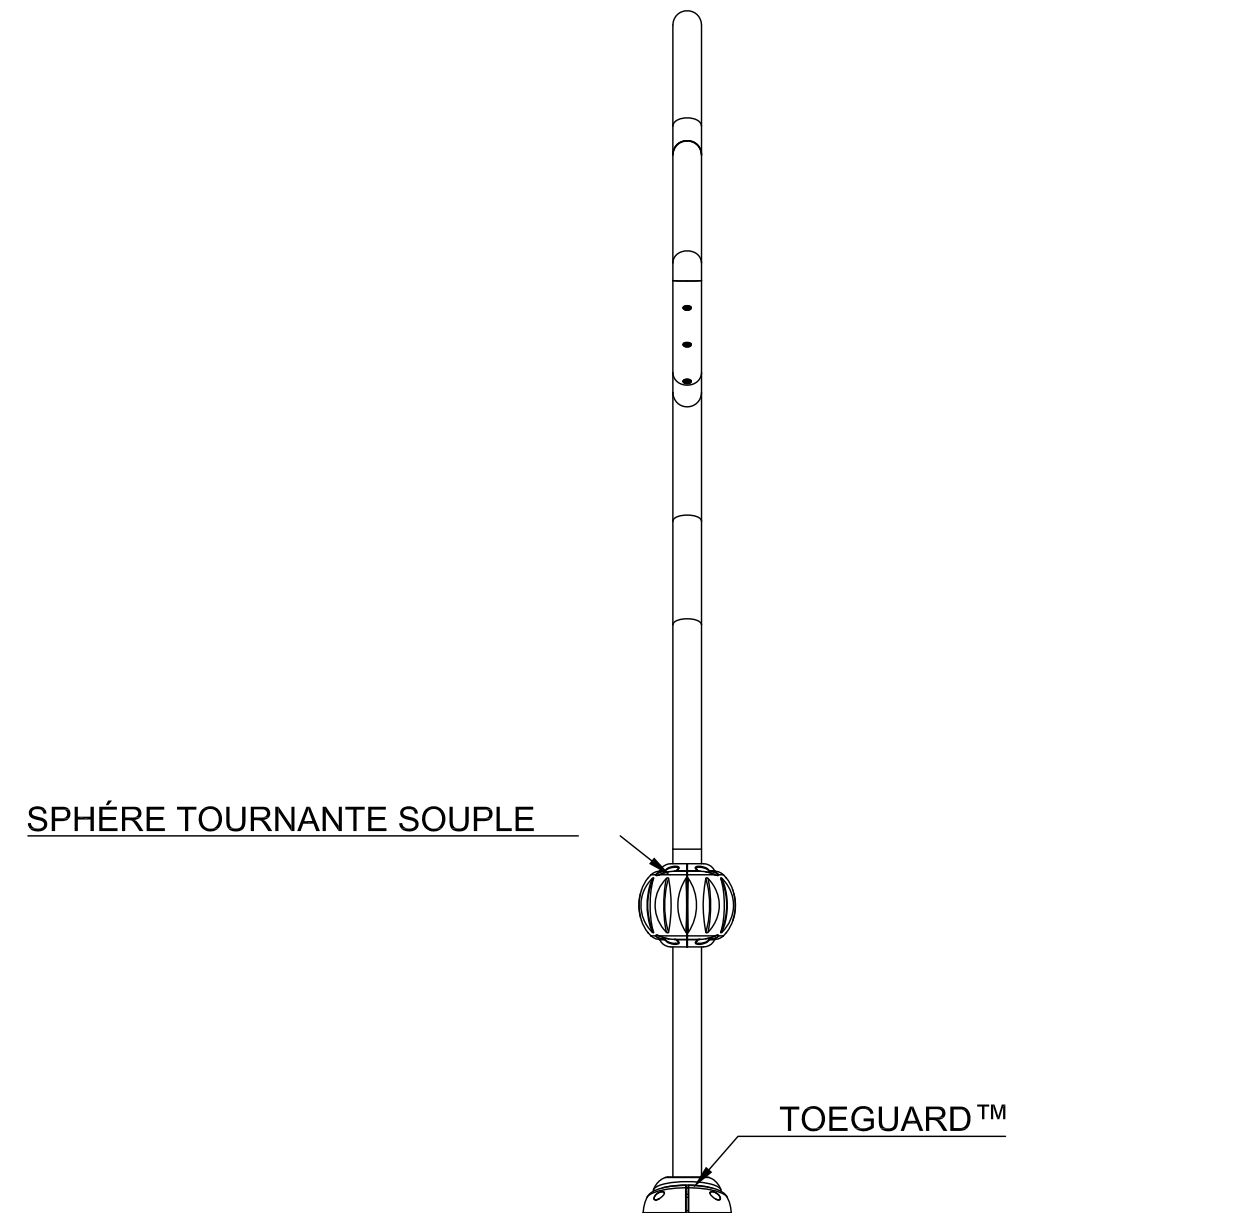

VUE EN PLAN

VUE D'ÉLEVATION

VUE D'ÉLEVATION DE CÔTÉ

NOM DU PRODUIT : SEA SILHOUETTE PÉLICAN

NUMÉRO DE PRODUIT : VOR-7688.2XXX

DATE: 03/15/17

INFORMATION DU PRODUIT

PAGE NO: 1/1

FORMAT 11"x17"