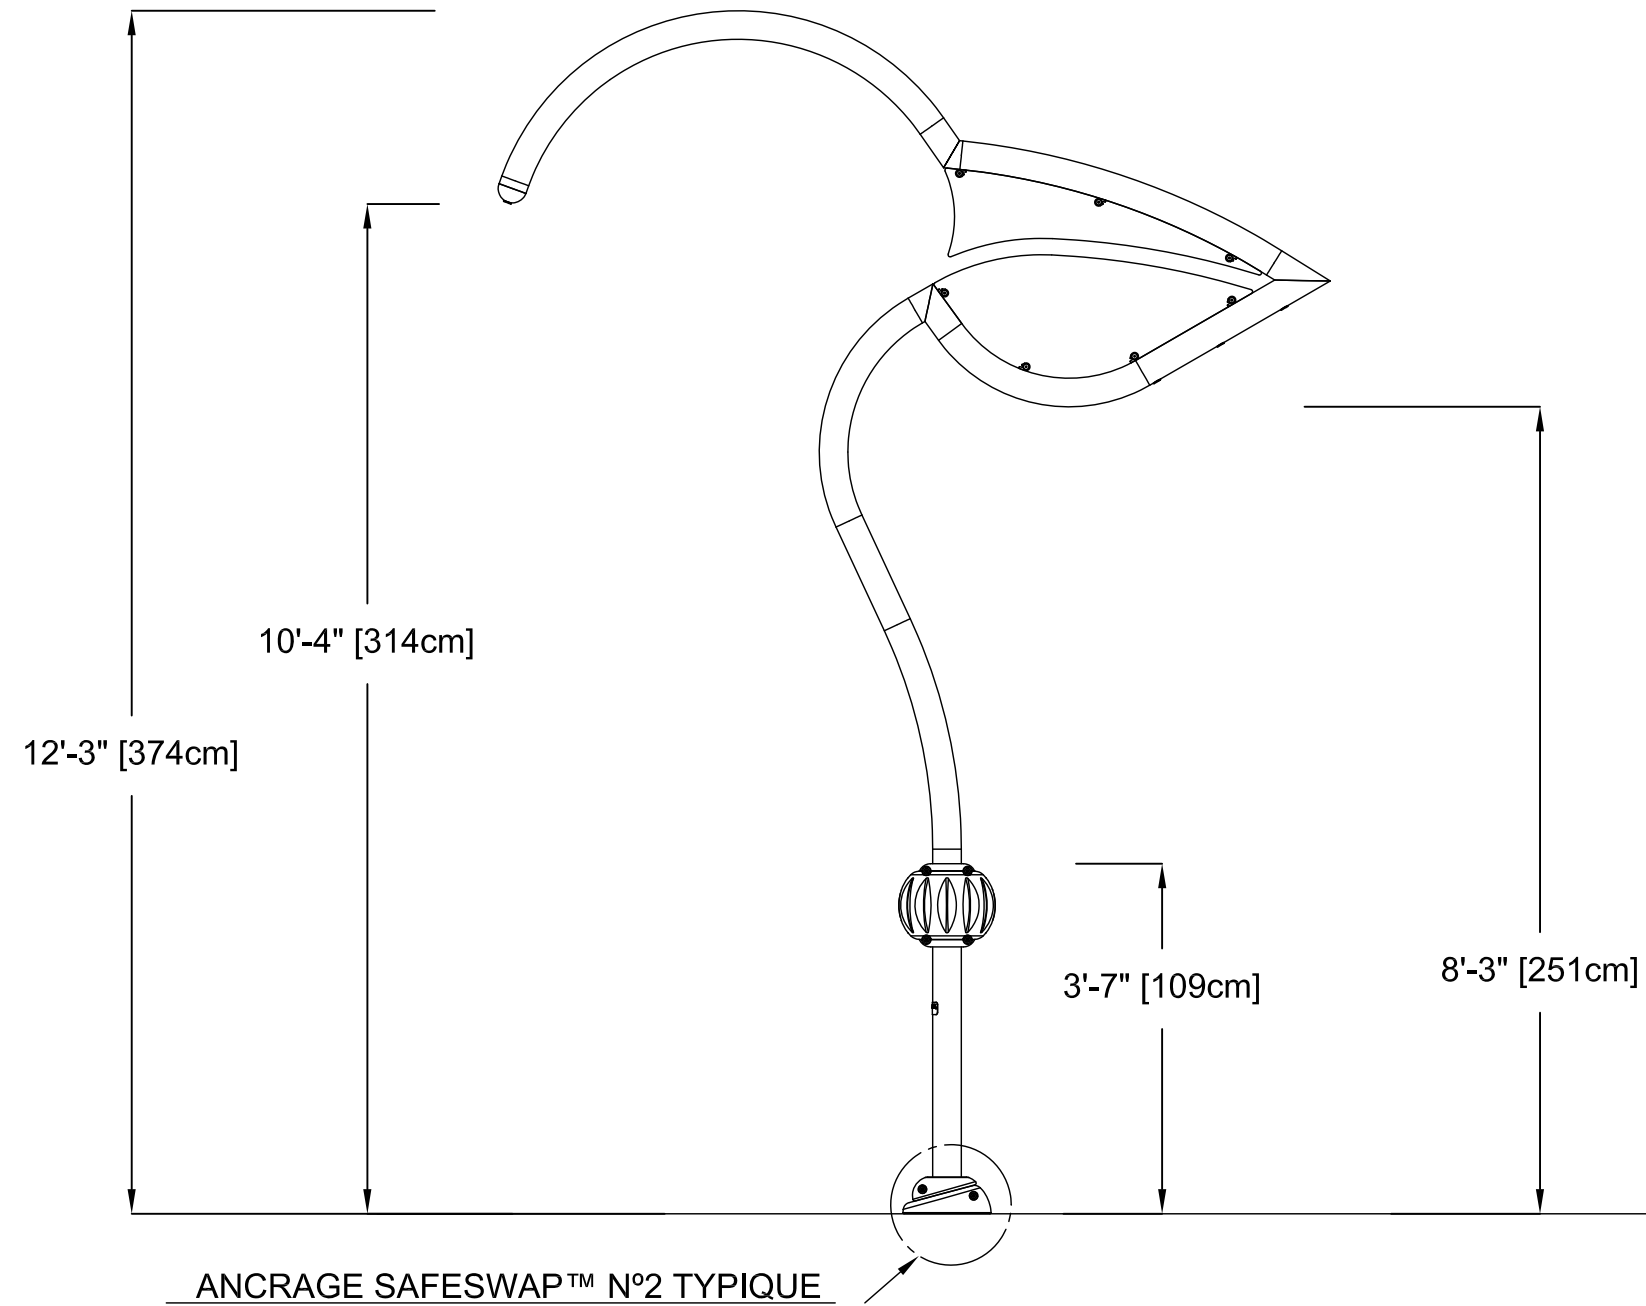

VUE EN PLAN

VUE D'ÉLEVATION

VUE D'ÉLEVATION DE CÔTÉ

NOM DU PRODUIT : SEA SILHOUETTE PÉLICAN

NUMÉRO DE PRODUIT : VOR-7688.2XXX

DATE: 03/15/17

INFORMATION DU PRODUIT

PAGE NO: 1/1

FORMAT 11"x17"