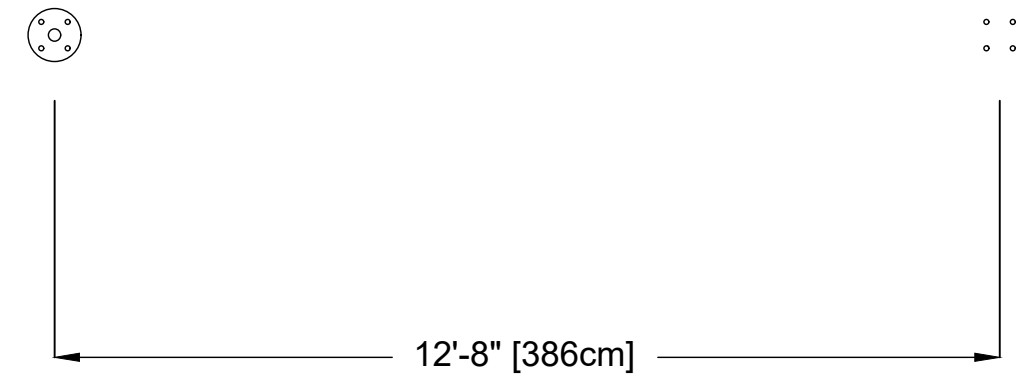

VUE EN PLAN

EMPLACEMENT DES ANCRAGES

VUE D'ÉLÉVATION

VUE D'ÉLÉVATION DE CÔTÉ

NOM DU PRODUIT : **RIO NANO No1**

INFORMATION DU PRODUIT

NUMÉRO DE PRODUIT : 7695

DATE: 03/25/20

PAGE NO: 1/2

FORMAT 11"x17"

NOM DU PRODUIT : RIO (DÉTAIL D'ANCRAGE)

INFORMATION DU PRODUIT

NUMÉRO DE PRODUIT :

DATE: 01/12/22

PAGE NO: 2/2

FORMAT 11"x17"