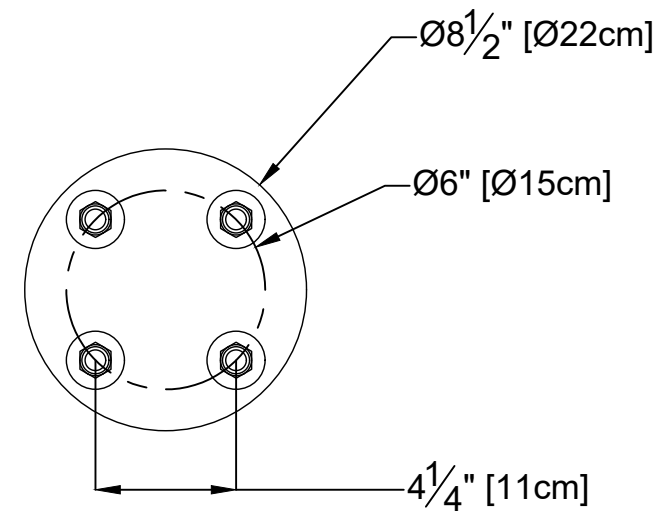

VUE EN PLAN

EMPLACEMENT DES ANCRAGES

VUE D'ÉLÉVATION

VUE D'ÉLÉVATION DE CÔTÉ

NOM DU PRODUIT : **RIO NANO No1**

INFORMATION DU PRODUIT

NUMÉRO DE PRODUIT : 7695

DATE: 03/25/20

PAGE NO: 1/2

FORMAT 11"x17"

NOM DU PRODUIT : RIO (DÉTAIL D'ANCRAGE)

INFORMATION DU PRODUIT

NUMÉRO DE PRODUIT :

DATE: 01/12/22

PAGE NO: 2/2

FORMAT 11"x17"