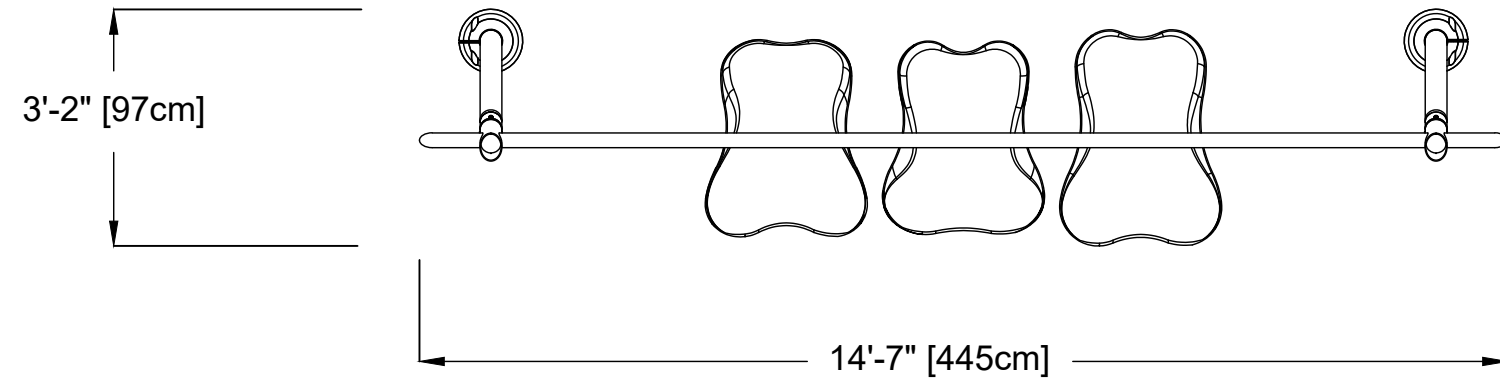

VUE EN PLAN

EMPLACEMENT DES ANCRAGES

VUE D'ÉLÉVATION

VUE D'ÉLÉVATION DE CÔTÉ

NOM DU PRODUIT : **RIO NANO No1**

INFORMATION DU PRODUIT

NUMÉRO DE PRODUIT : 7695

DATE: 03/25/20

PAGE NO: 1/2

FORMAT 11"x17"

NOM DU PRODUIT : RIO (DÉTAIL D'ANCRAGE)

INFORMATION DU PRODUIT

NUMÉRO DE PRODUIT :

DATE: 01/12/22

PAGE NO: 2/2

FORMAT 11"x17"