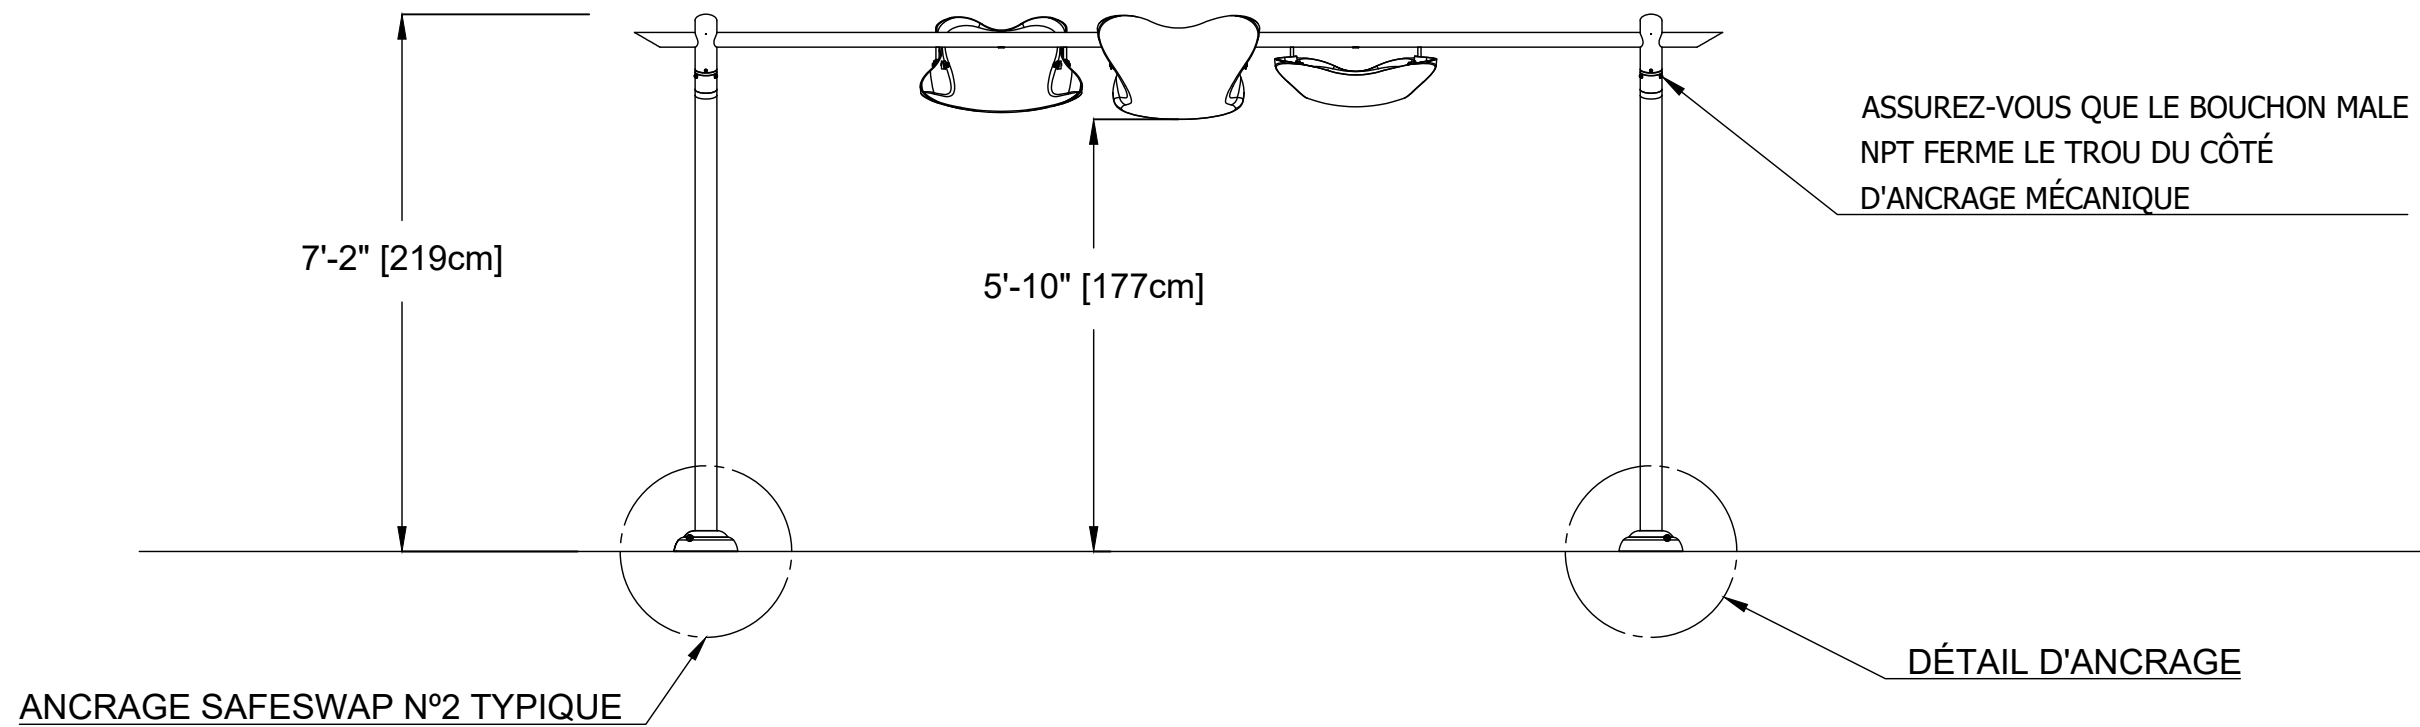

VUE EN PLAN

EMPLACEMENT DES ANCRAGES

VUE D'ÉLÉVATION

VUE D'ÉLÉVATION DE CÔTÉ

NOM DU PRODUIT : **RIO NANO No1**

INFORMATION DU PRODUIT

NUMÉRO DE PRODUIT : 7695

DATE: 03/25/20

PAGE NO: 1/2

FORMAT 11"x17"

NOM DU PRODUIT : RIO (DÉTAIL D'ANCRAGE)

INFORMATION DU PRODUIT

NUMÉRO DE PRODUIT :

DATE: 01/12/22

PAGE NO: 2/2

FORMAT 11"x17"