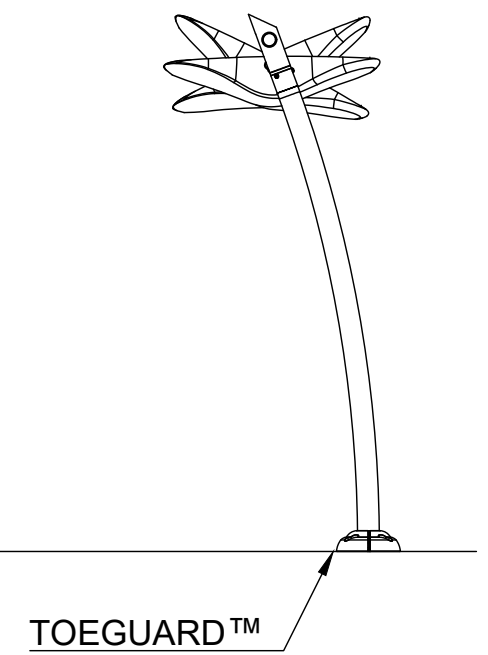

VUE EN PLAN

EMPLACEMENT DES ANCRAGES

VUE D'ÉLÉVATION

VUE D'ÉLÉVATION DE CÔTÉ

NOM DU PRODUIT : **RIO NANO No1**

INFORMATION DU PRODUIT

NUMÉRO DE PRODUIT : 7695

DATE: 03/25/20

PAGE NO: 1/2

FORMAT 11"x17"

NOM DU PRODUIT : RIO (DÉTAIL D'ANCRAGE)

INFORMATION DU PRODUIT

NUMÉRO DE PRODUIT :

DATE: 01/12/22

PAGE NO: 2/2

FORMAT 11"x17"