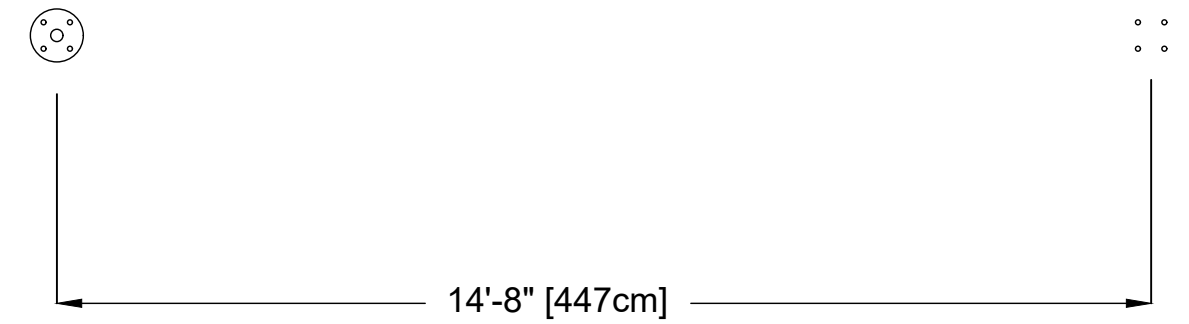

VUE EN PLAN

EMPLACEMENT DES ANCRAGES

VUE D'ÉLÉVATION

VUE D'ÉLÉVATION DE CÔTÉ

ASSUREZ-VOUS QUE LE BOUCHON MALE NPT FERME LE TROU DU CÔTÉ D'ANCRAGE MÉCANIQUE

TOEGUARD™

NOM DU PRODUIT : RIO NANO No2

INFORMATION DU PRODUIT

NUMÉRO DE PRODUIT : 7696

DATE: 03/26/20

PAGE NO: 1/2

FORMAT 11"x17"

NOM DU PRODUIT : RIO (DÉTAIL D'ANCRAGE)

INFORMATION DU PRODUIT

NUMÉRO DE PRODUIT :

DATE: 01/12/22

PAGE NO: 2/2

FORMAT 11"x17"