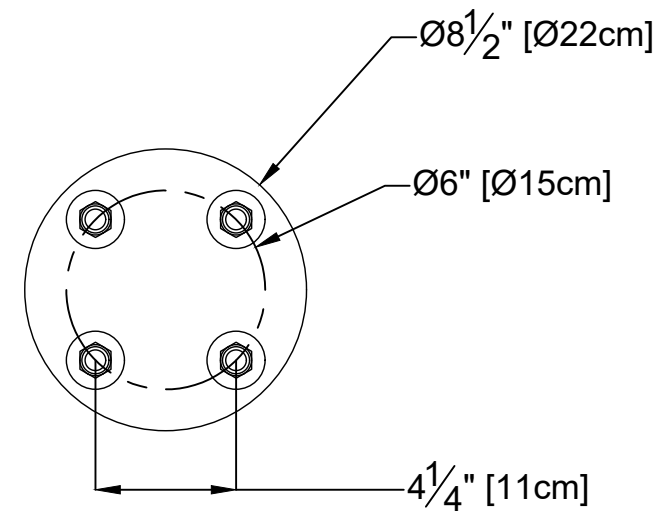

VUE EN PLAN

EMPLACEMENT DES ANCRAGES

VUE D'ÉLÉVATION

VUE D'ÉLÉVATION DE CÔTÉ

ASSUREZ-VOUS QUE LE BOUCHON MALE NPT FERME LE TROU DU CÔTÉ D'ANCRAGE MÉCANIQUE

TOEGUARD™

NOM DU PRODUIT : RIO NANO No2

INFORMATION DU PRODUIT

NUMÉRO DE PRODUIT : 7696

DATE: 03/26/20

PAGE NO: 1/2

FORMAT 11"x17"

NOM DU PRODUIT : RIO (DÉTAIL D'ANCRAGE)

INFORMATION DU PRODUIT

NUMÉRO DE PRODUIT :

DATE: 01/12/22

PAGE NO: 2/2

FORMAT 11"x17"