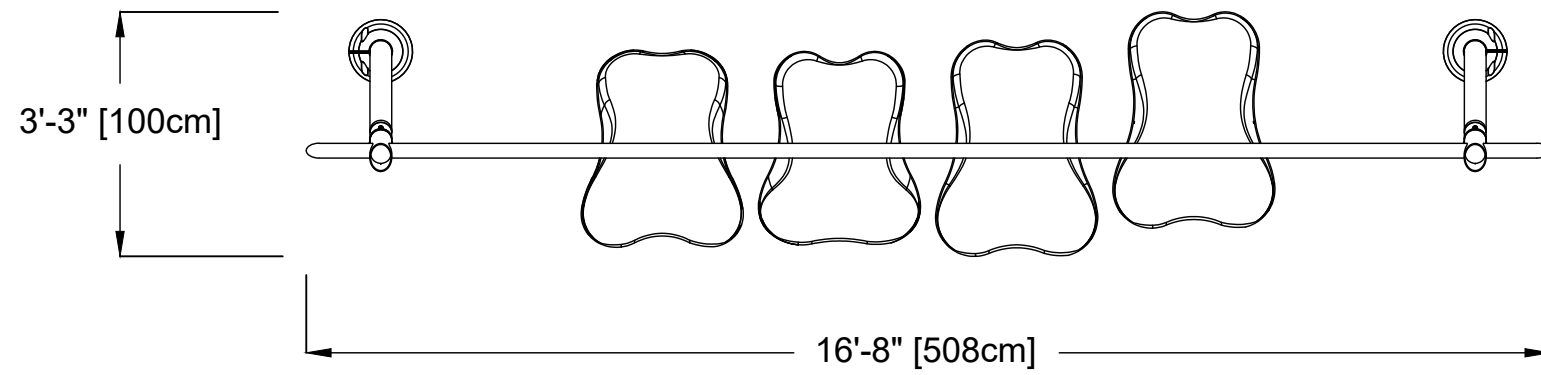

VUE EN PLAN

EMPLACEMENT DES ANCRAGES

VUE D'ÉLÉVATION

VUE D'ÉLÉVATION DE CÔTÉ

ASSUREZ-VOUS QUE LE BOUCHON MALE NPT FERME LE TROU DU CÔTÉ D'ANCRAGE MÉCANIQUE

TOEGUARD™

NOM DU PRODUIT : RIO NANO No2

INFORMATION DU PRODUIT

NUMÉRO DE PRODUIT : 7696

DATE: 03/26/20

PAGE NO: 1/2

FORMAT 11"x17"

NOM DU PRODUIT : RIO (DÉTAIL D'ANCRAGE)

INFORMATION DU PRODUIT

NUMÉRO DE PRODUIT :

DATE: 01/12/22

PAGE NO: 2/2

FORMAT 11"x17"