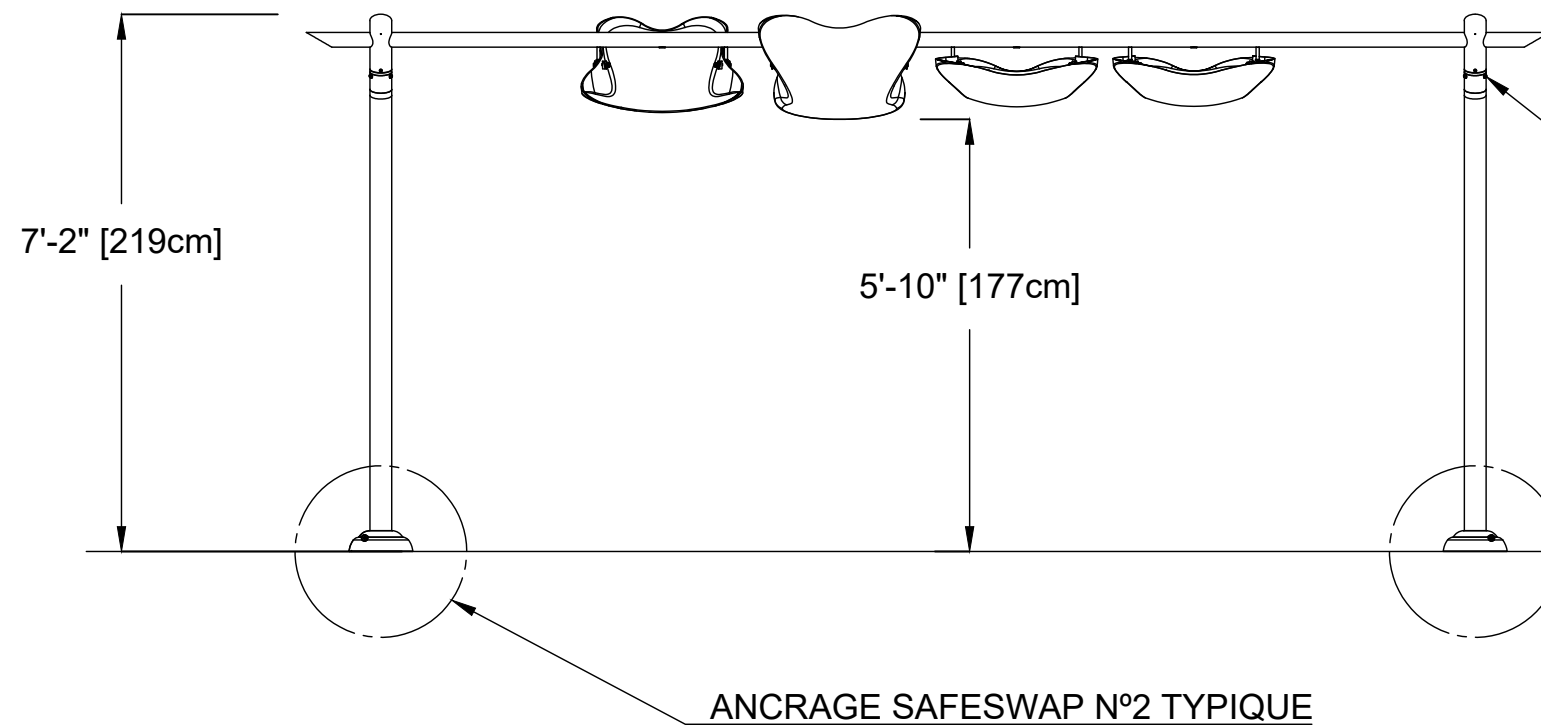

VUE EN PLAN

EMPLACEMENT DES ANCRAGES

VUE D'ÉLÉVATION

VUE D'ÉLÉVATION DE CÔTÉ

ASSUREZ-VOUS QUE LE BOUCHON MALE NPT FERME LE TROU DU CÔTÉ D'ANCRAGE MÉCANIQUE

TOEGUARD™

NOM DU PRODUIT : RIO NANO No2

INFORMATION DU PRODUIT

NUMÉRO DE PRODUIT : 7696

DATE: 03/26/20

PAGE NO: 1/2

FORMAT 11"x17"

NOM DU PRODUIT : RIO (DÉTAIL D'ANCRAGE)

INFORMATION DU PRODUIT

NUMÉRO DE PRODUIT :

DATE: 01/12/22

PAGE NO: 2/2

FORMAT 11"x17"