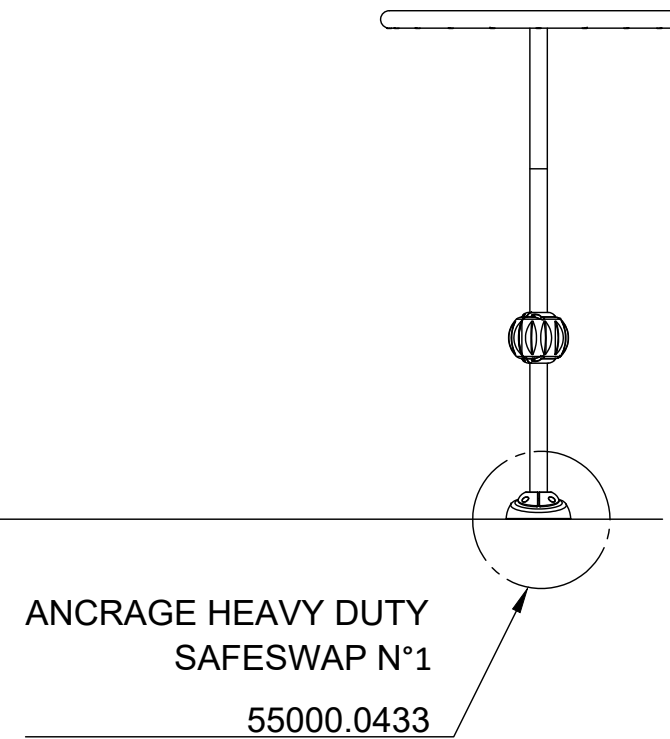

VUE EN PLAN

VUE D'ÉLÉVATION

VUE D'ÉLÉVATION DE CÔTÉ

NOM DU PRODUIT : ASTRA No.3

INFORMATION DU PRODUIT

NUMÉRO DE PRODUIT : 7699.2XXX

DATE: 11/14/22

PAGE NO: 1/1

FORMAT 11"x17"