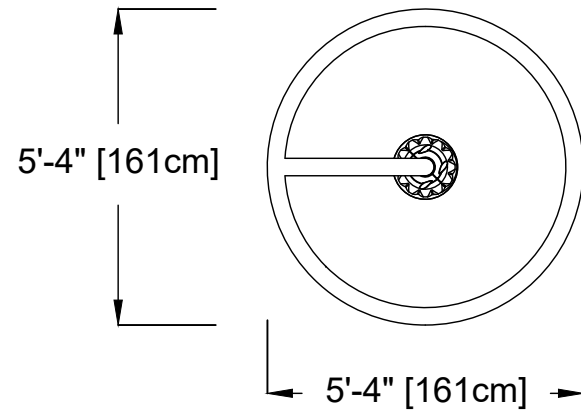

VUE EN PLAN

VUE D'ÉLÉVATION

VUE D'ÉLÉVATION DE CÔTÉ

NOM DU PRODUIT : ASTRA No.3

INFORMATION DU PRODUIT

NUMÉRO DE PRODUIT : 7699.2XXX

DATE: 11/14/22

PAGE NO: 1/1

FORMAT 11"x17"