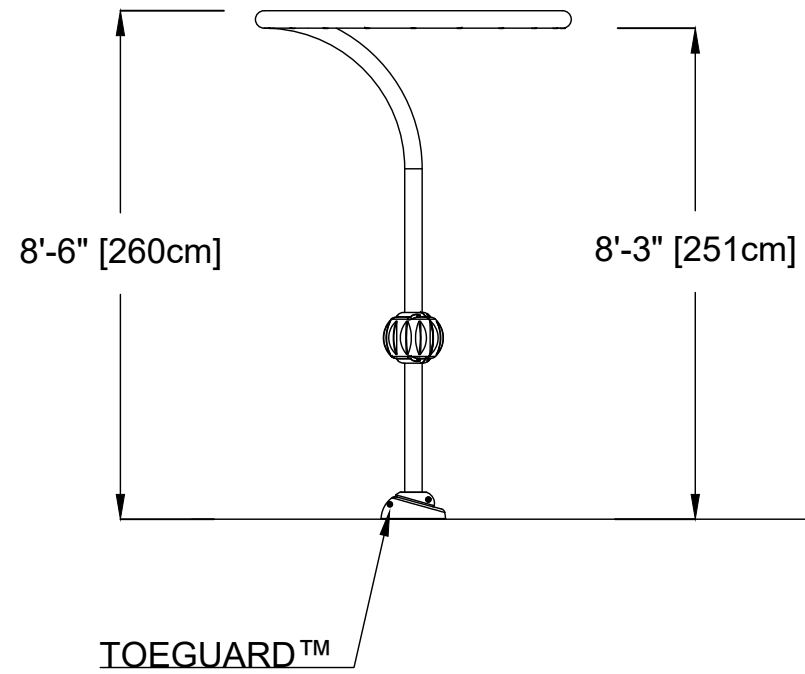

VUE EN PLAN

VUE D'ÉLÉVATION

VUE D'ÉLÉVATION DE CÔTÉ

NOM DU PRODUIT : ASTRA No.3

INFORMATION DU PRODUIT

NUMÉRO DE PRODUIT : 7699.2XXX

DATE: 11/14/22

PAGE NO: 1/1

FORMAT 11"x17"