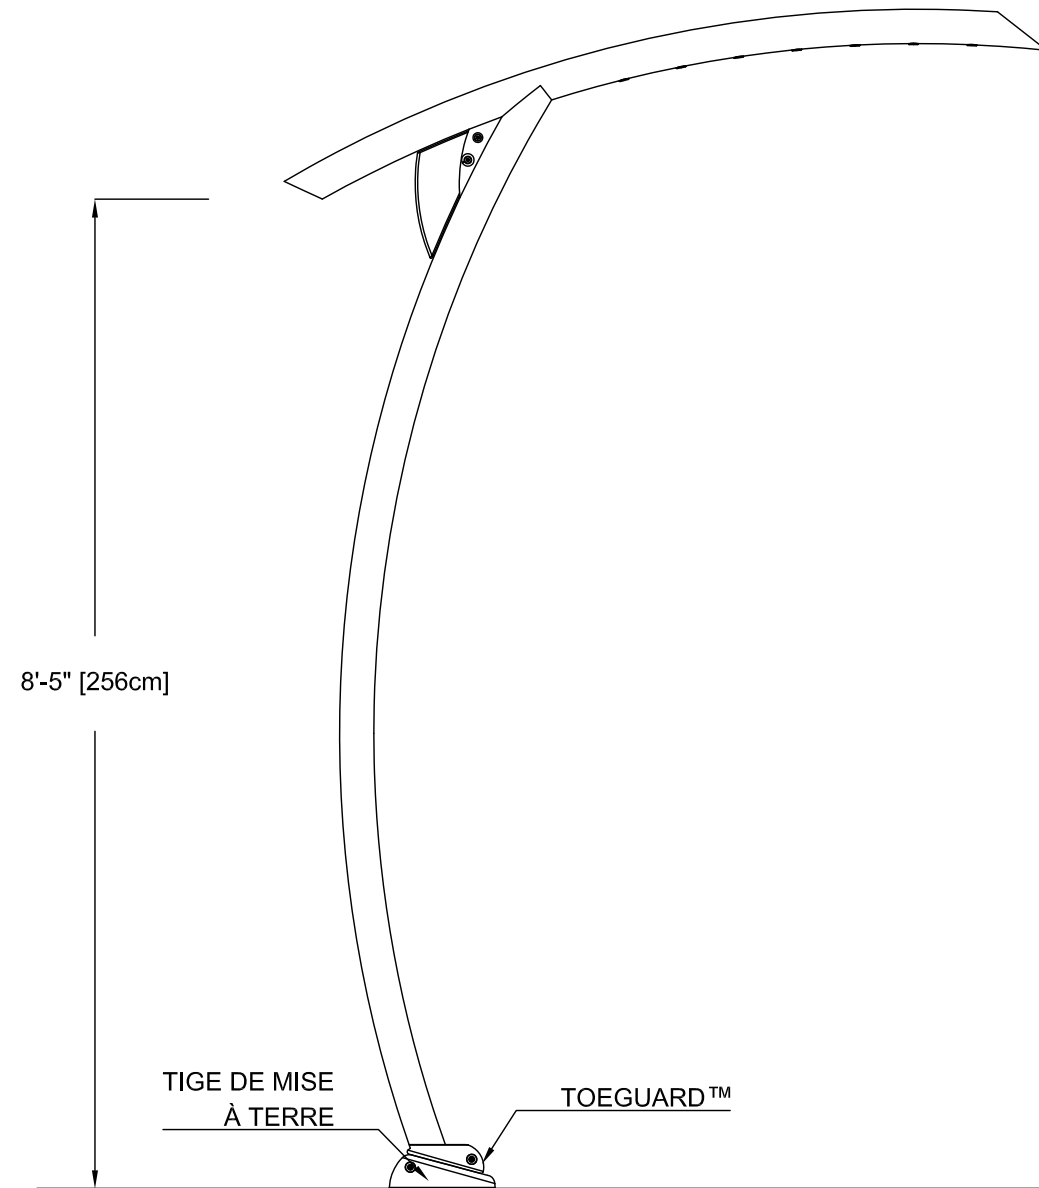

VUE EN PLAN

VUE D'ÉLÉVATION

VUE D'ÉLÉVATION DE CÔTÉ

NOM DU PRODUIT : BAMBOO RAIN

NUMÉRO DE PRODUIT : VOR-7730.2XXX

DATE: 06/20/16

INFORMATION DU PRODUIT

PAGE NO: 1/1

FORMAT 11"x17"