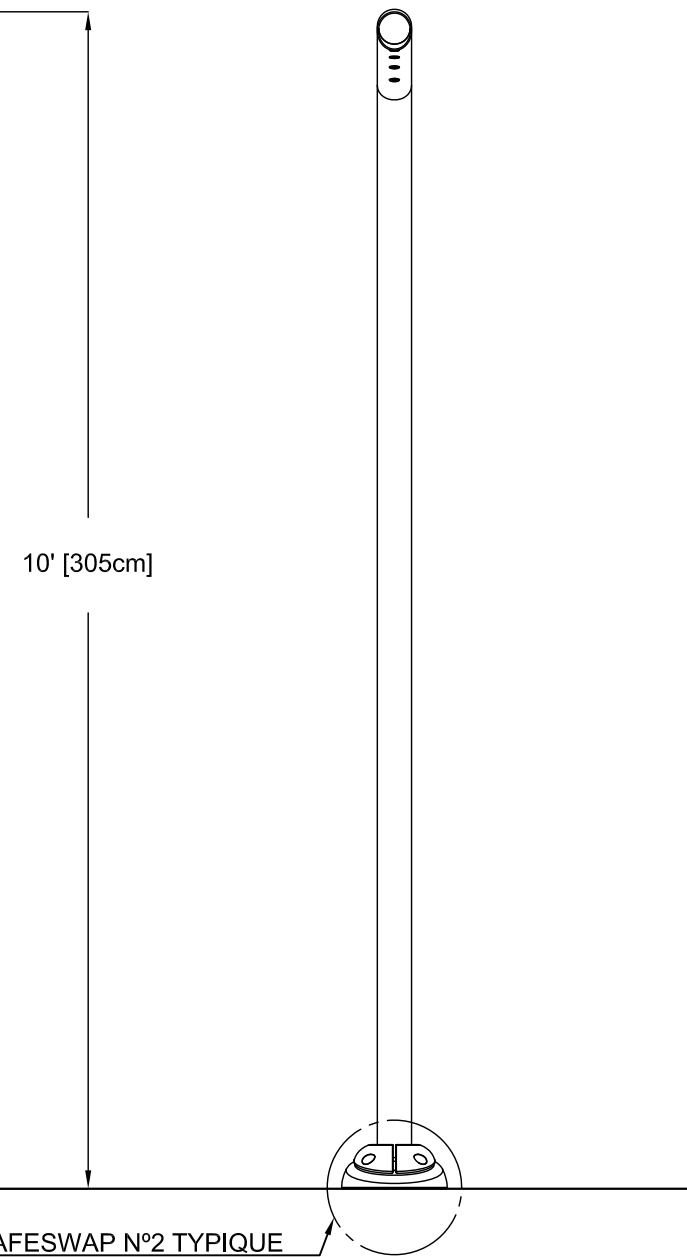

VUE EN PLAN

VUE D'ÉLÉVATION

VUE D'ÉLÉVATION DE CÔTÉ

NOM DU PRODUIT : BAMBOO RAIN

NUMÉRO DE PRODUIT : VOR-7730.2XXX

DATE: 06/20/16

INFORMATION DU PRODUIT

PAGE NO: 1/1

FORMAT 11"x17"