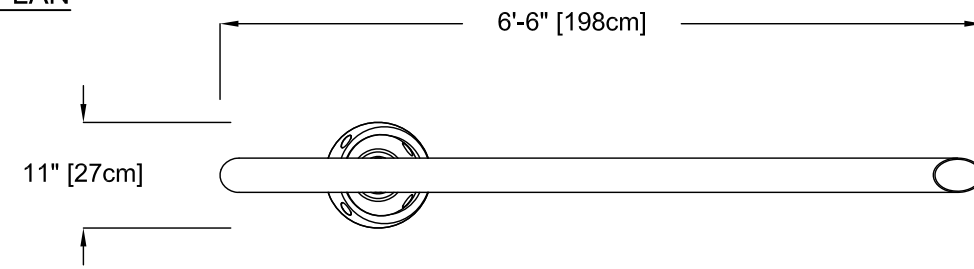

VUE EN PLAN

VUE D'ÉLÉVATION

VUE D'ÉLÉVATION DE CÔTÉ

NOM DU PRODUIT : BAMBOO RAIN

NUMÉRO DE PRODUIT : VOR-7730.2XXX

DATE: 06/20/16

INFORMATION DU PRODUIT

PAGE NO: 1/1

FORMAT 11"x17"