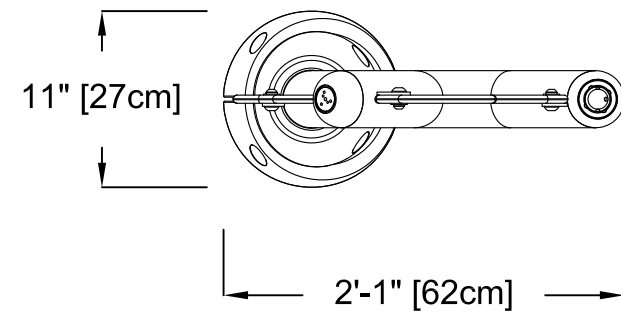

VUE EN PLAN

VUE D'ÉLÉVATION

VUE D'ÉLÉVATION DE CÔTÉ

NOM DU PRODUIT : Plante Aquatique No1

NUMÉRO DE PRODUIT : VOR-7779.2XXX

DATE: 01/20/15

INFORMATION DU PRODUIT

PAGE NO: 1/1

FORMAT 11"x17"