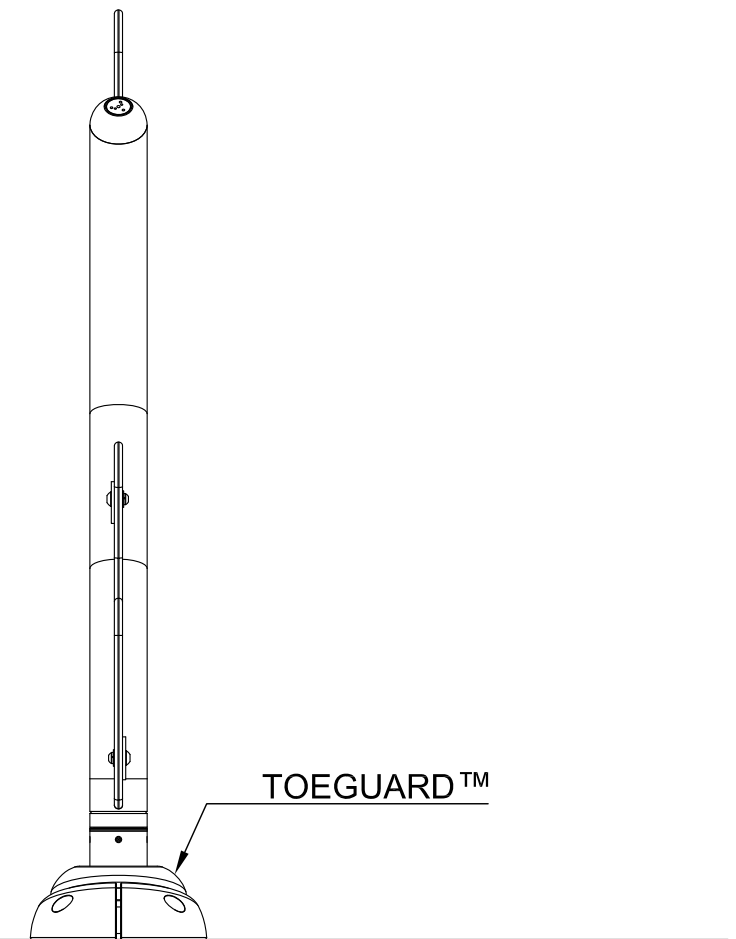

VUE EN PLAN

VUE D'ÉLÉVATION

VUE D'ÉLÉVATION DE CÔTÉ

NOM DU PRODUIT : Plante Aquatique No1

NUMÉRO DE PRODUIT : VOR-7779.2XXX

DATE: 01/20/15

INFORMATION DU PRODUIT

PAGE NO: 1/1

FORMAT 11"x17"