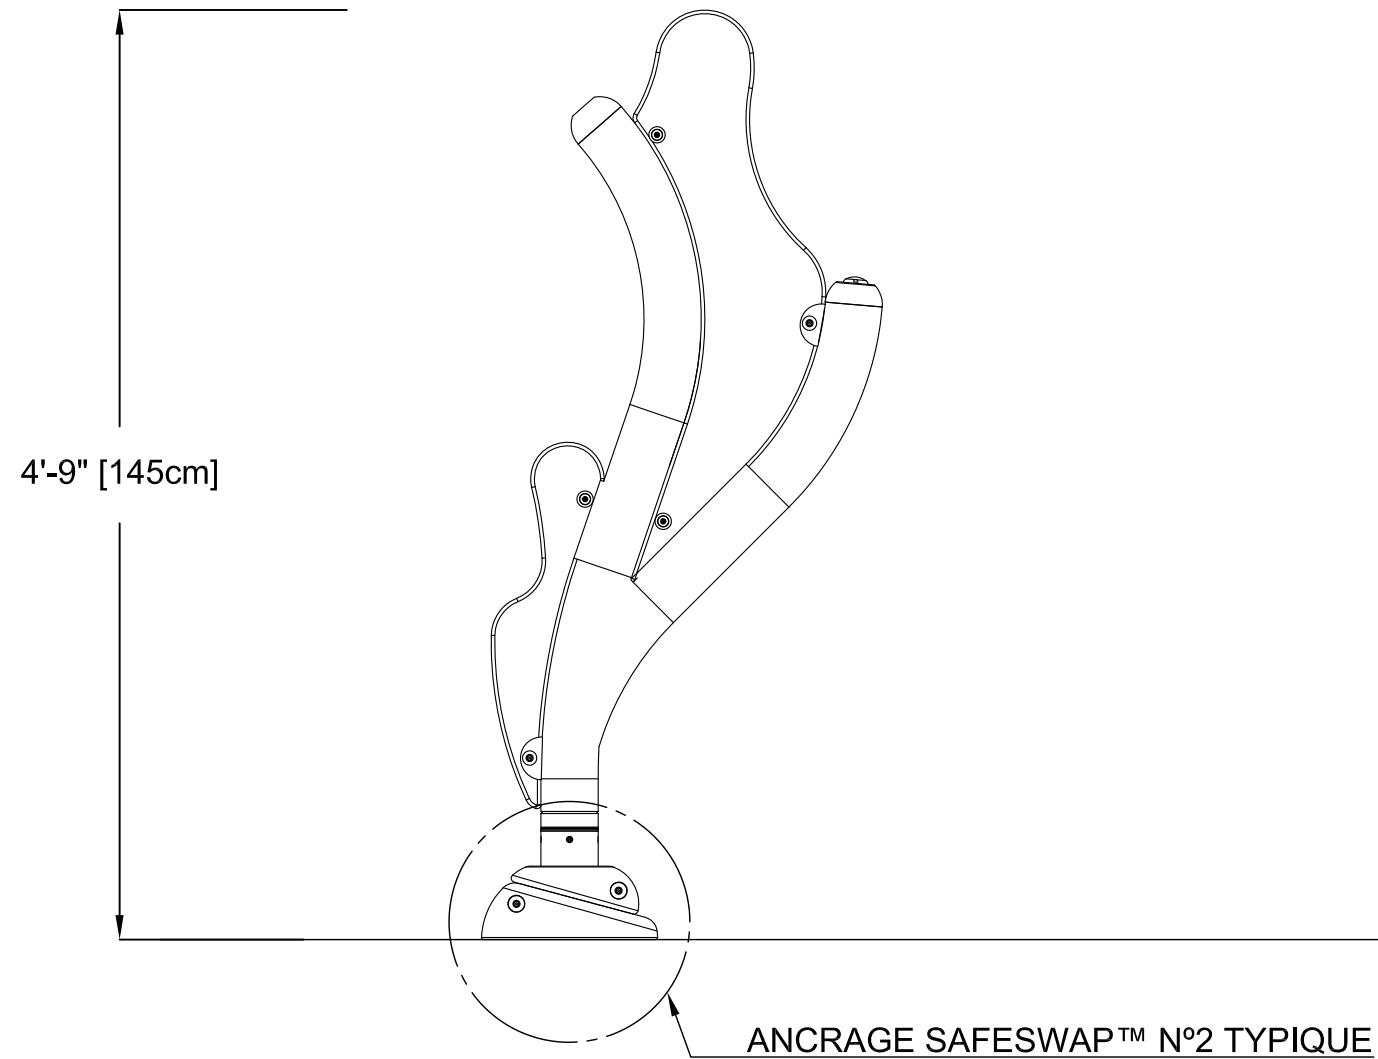

VUE EN PLAN

VUE D'ÉLÉVATION

VUE D'ÉLÉVATION DE CÔTÉ

NOM DU PRODUIT : Plante Aquatique No1

NUMÉRO DE PRODUIT : VOR-7779.2XXX

DATE: 01/20/15

INFORMATION DU PRODUIT

PAGE NO: 1/1

FORMAT 11"x17"