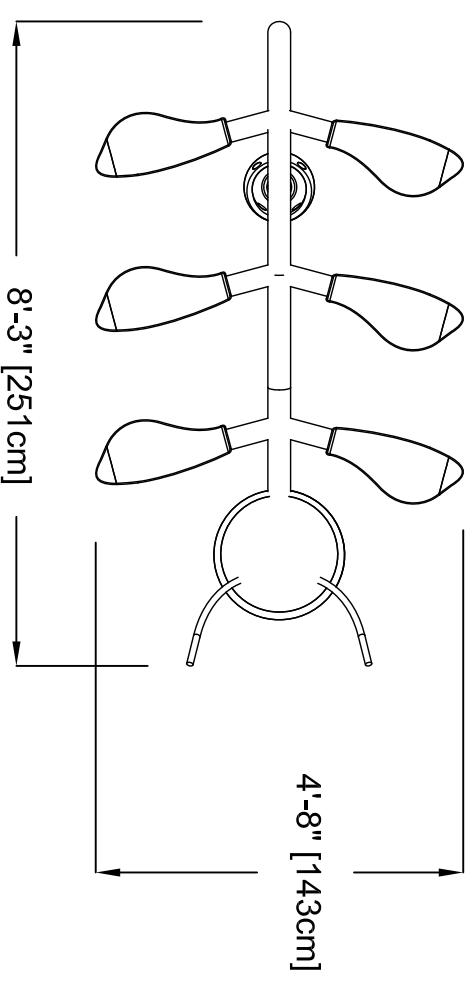

VUE EN PLAN

VUE D'ÉLÉVATION

VUE D'ÉLÉVATION DE CÔTÉ

NOM DU PRODUIT : INSECT JARDIN

NUMÉRO DE PRODUIT : VOR-7785.2XXX

INFORMATION DU PRODUIT

DATE: 11/11/15

PAGE NO: 1/1

FORMAT 11"x17"