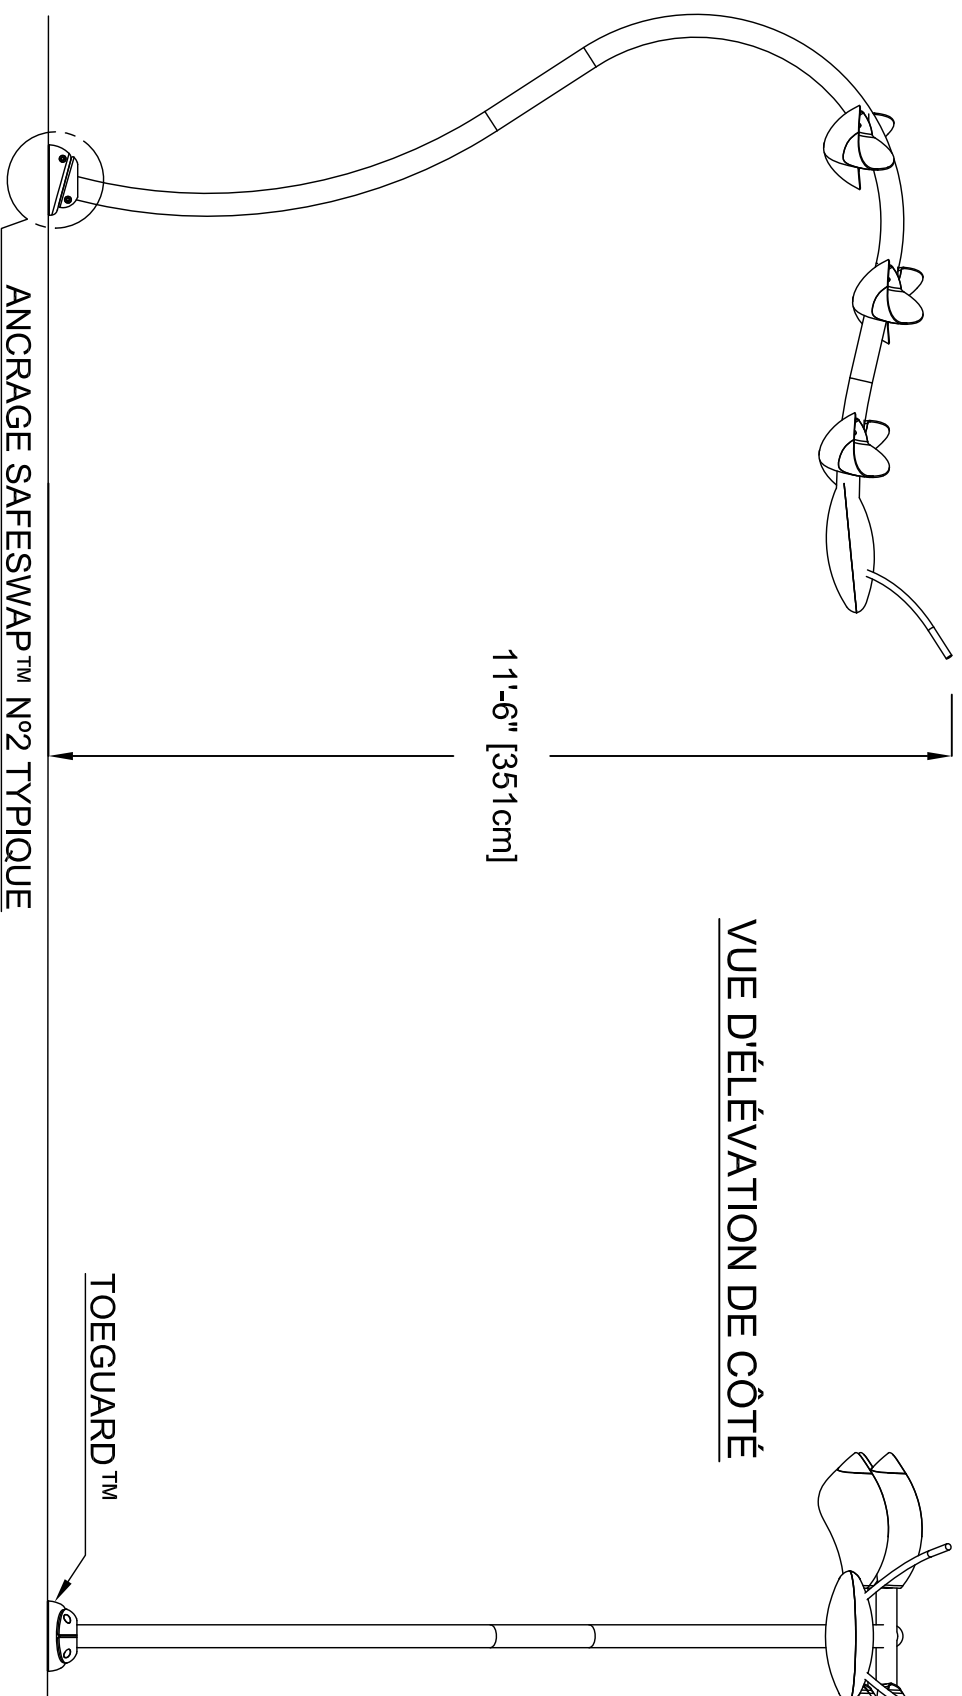

VUE EN PLAN

VUE D'ÉLÉVATION

VUE D'ÉLÉVATION DE CÔTÉ

NOM DU PRODUIT : INSECT JARDIN

NUMÉRO DE PRODUIT : VOR-7785.2XXX

INFORMATION DU PRODUIT

DATE: 11/11/15

PAGE NO: 1/1

FORMAT 11"x17"