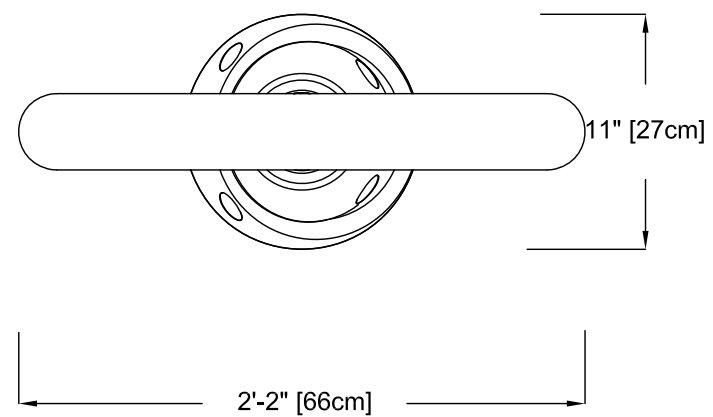

VUE EN PLAN

VUE D'ÉLEVATION

VUE D'ÉLEVATION DE CÔTÉ

NOM DU PRODUIT : ANNEAU BAMBOU

NUMÉRO DE PRODUIT : VOR-7787.2XXX

DATE: 06/17/16

INFORMATION DU PRODUIT

PAGE NO: 1/1

FORMAT 11"x17"