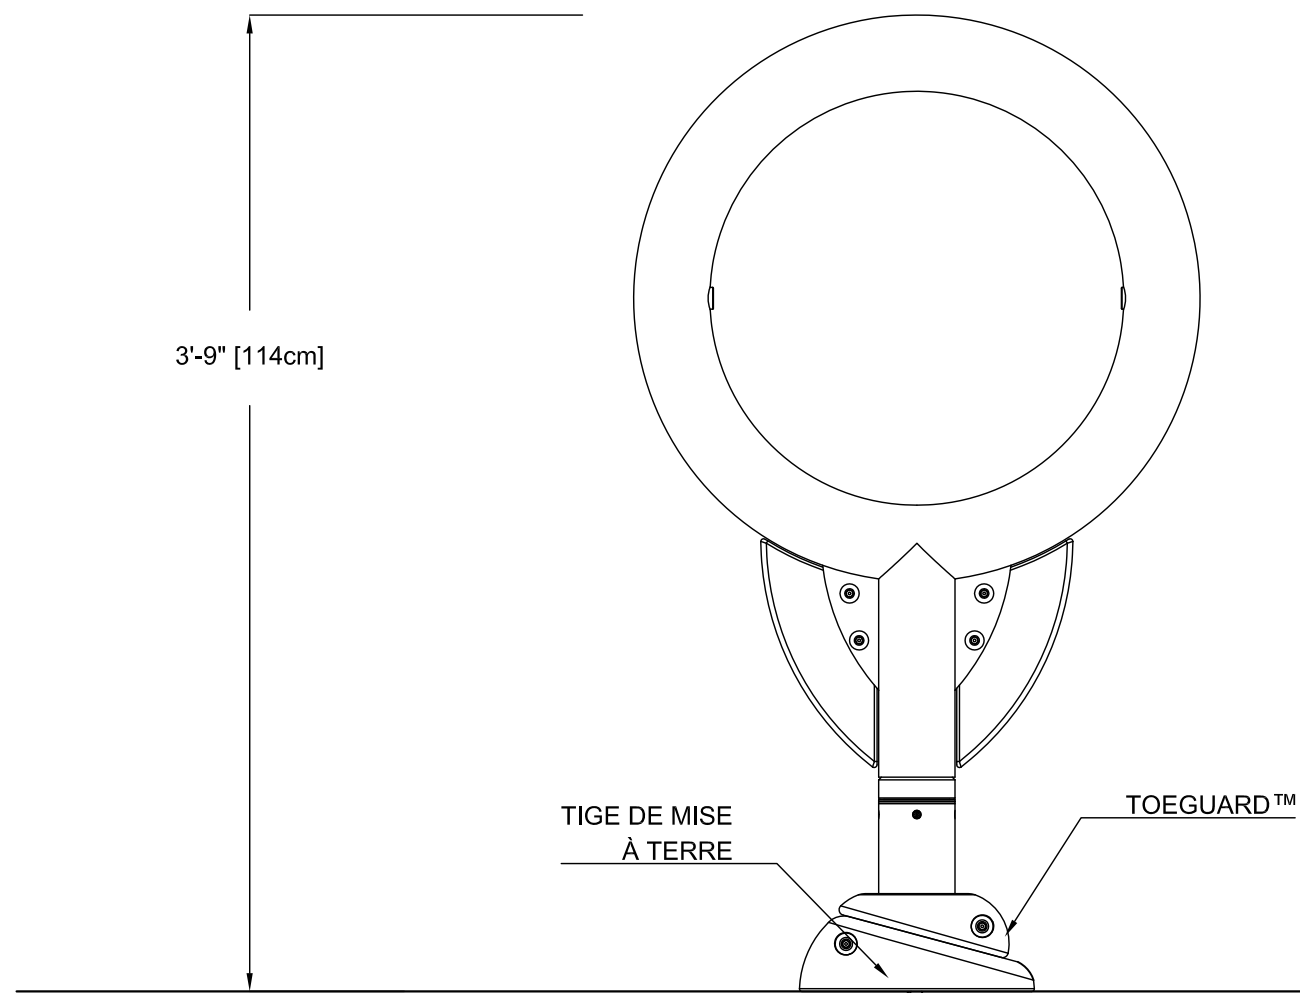

VUE EN PLAN

VUE D'ÉLEVATION

VUE D'ÉLEVATION DE CÔTÉ

NOM DU PRODUIT : ANNEAU BAMBOU

NUMÉRO DE PRODUIT : VOR-7787.2XXX

DATE: 06/17/16

INFORMATION DU PRODUIT

PAGE NO: 1/1

FORMAT 11"x17"