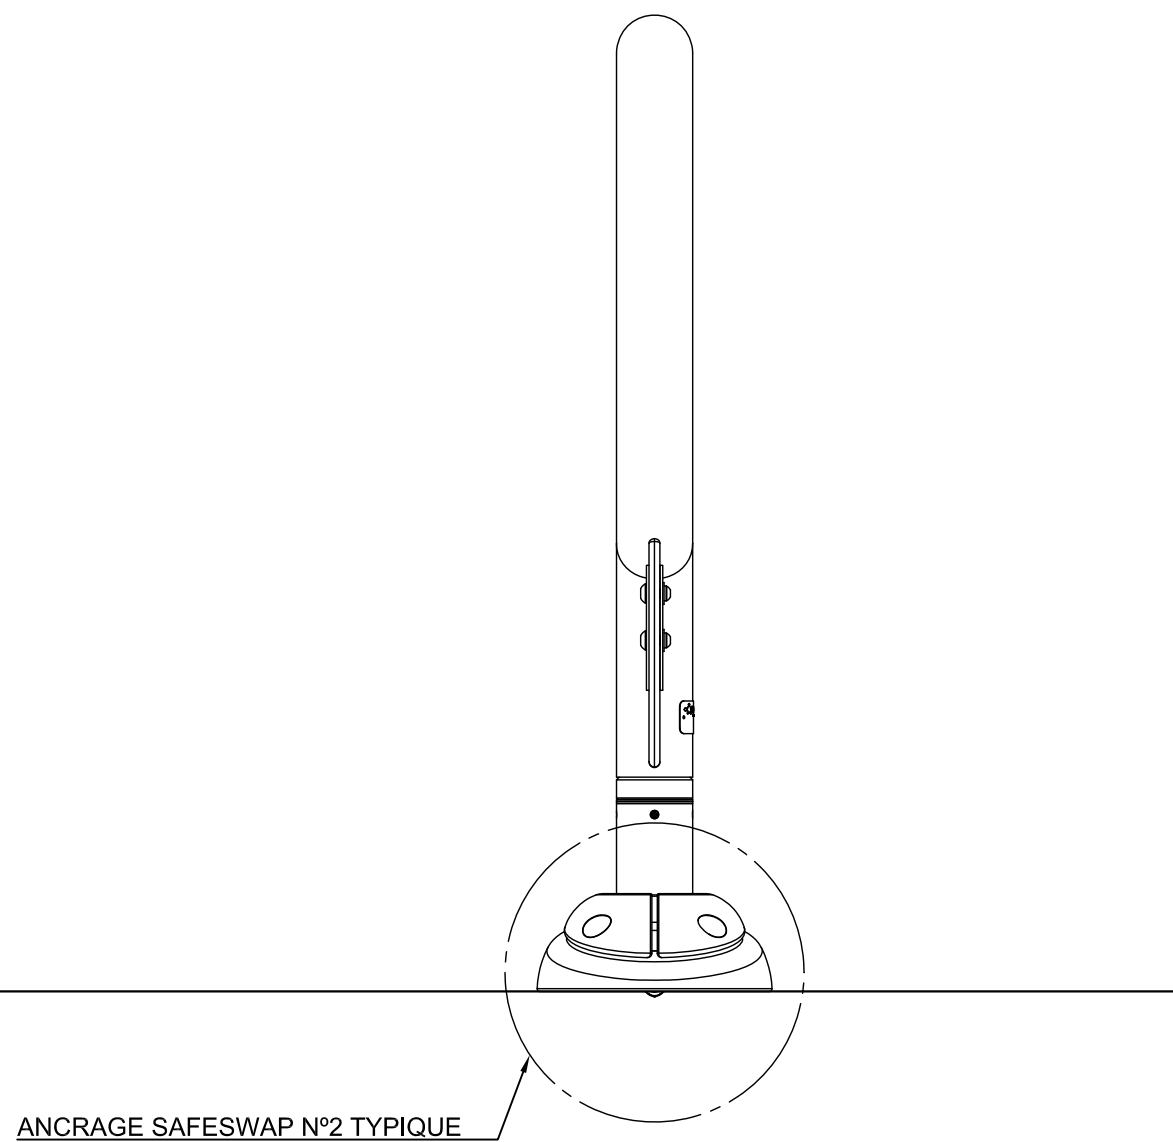

VUE EN PLAN

VUE D'ÉLEVATION

VUE D'ÉLEVATION DE CÔTÉ

NOM DU PRODUIT : ANNEAU BAMBOU

NUMÉRO DE PRODUIT : VOR-7787.2XXX

DATE: 06/17/16

INFORMATION DU PRODUIT

PAGE NO: 1/1

FORMAT 11"x17"