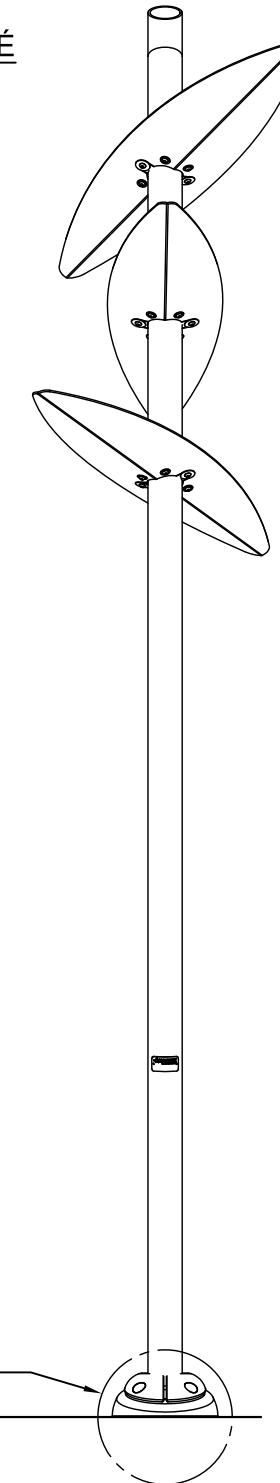

VUE EN PLAN

2'-3" [69cm]

3'-11" [119cm]

VUE D'ÉLEVATION

VUE D'ÉLEVATION DE CÔTÉ

12' [366cm]

NOM DU PRODUIT : ARBRE BAMBOU No.2

NUMÉRO DE PRODUIT : VOR-7789.2XXX

DATE: 12/09/16

INFORMATION DU PRODUIT

PAGE NO: 1/1

FORMAT 11"x17"