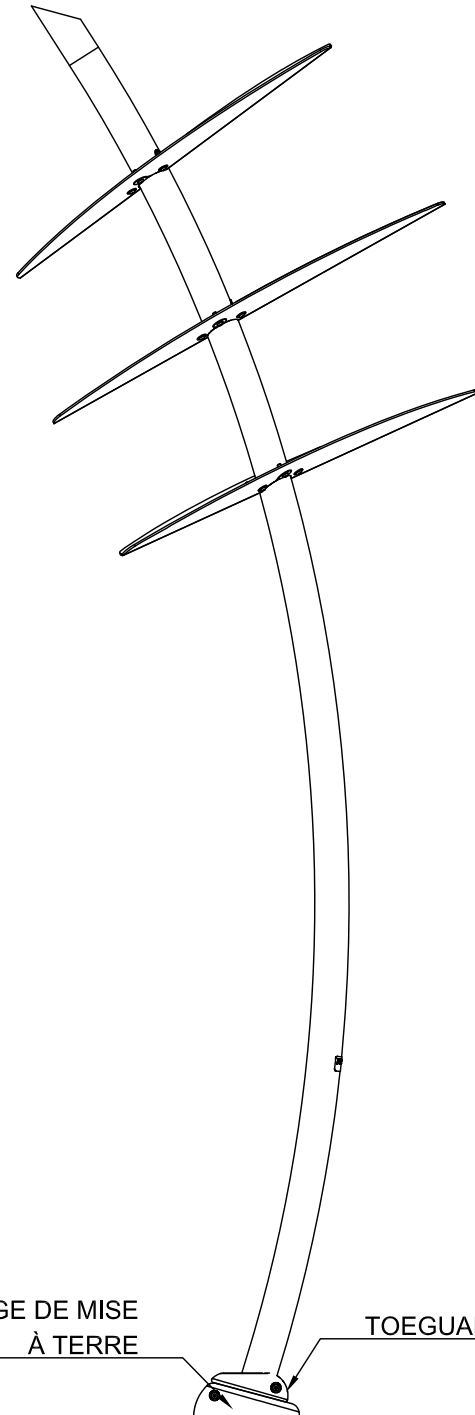

VUE EN PLAN

2'-3" [69cm]

3'-11" [119cm]

VUE D'ÉLEVATION

VUE D'ÉLEVATION DE CÔTÉ

12' [366cm]

NOM DU PRODUIT : ARBRE BAMBOU No.2

NUMÉRO DE PRODUIT : VOR-7789.2XXX

DATE: 12/09/16

INFORMATION DU PRODUIT

PAGE NO: 1/1

FORMAT 11"x17"