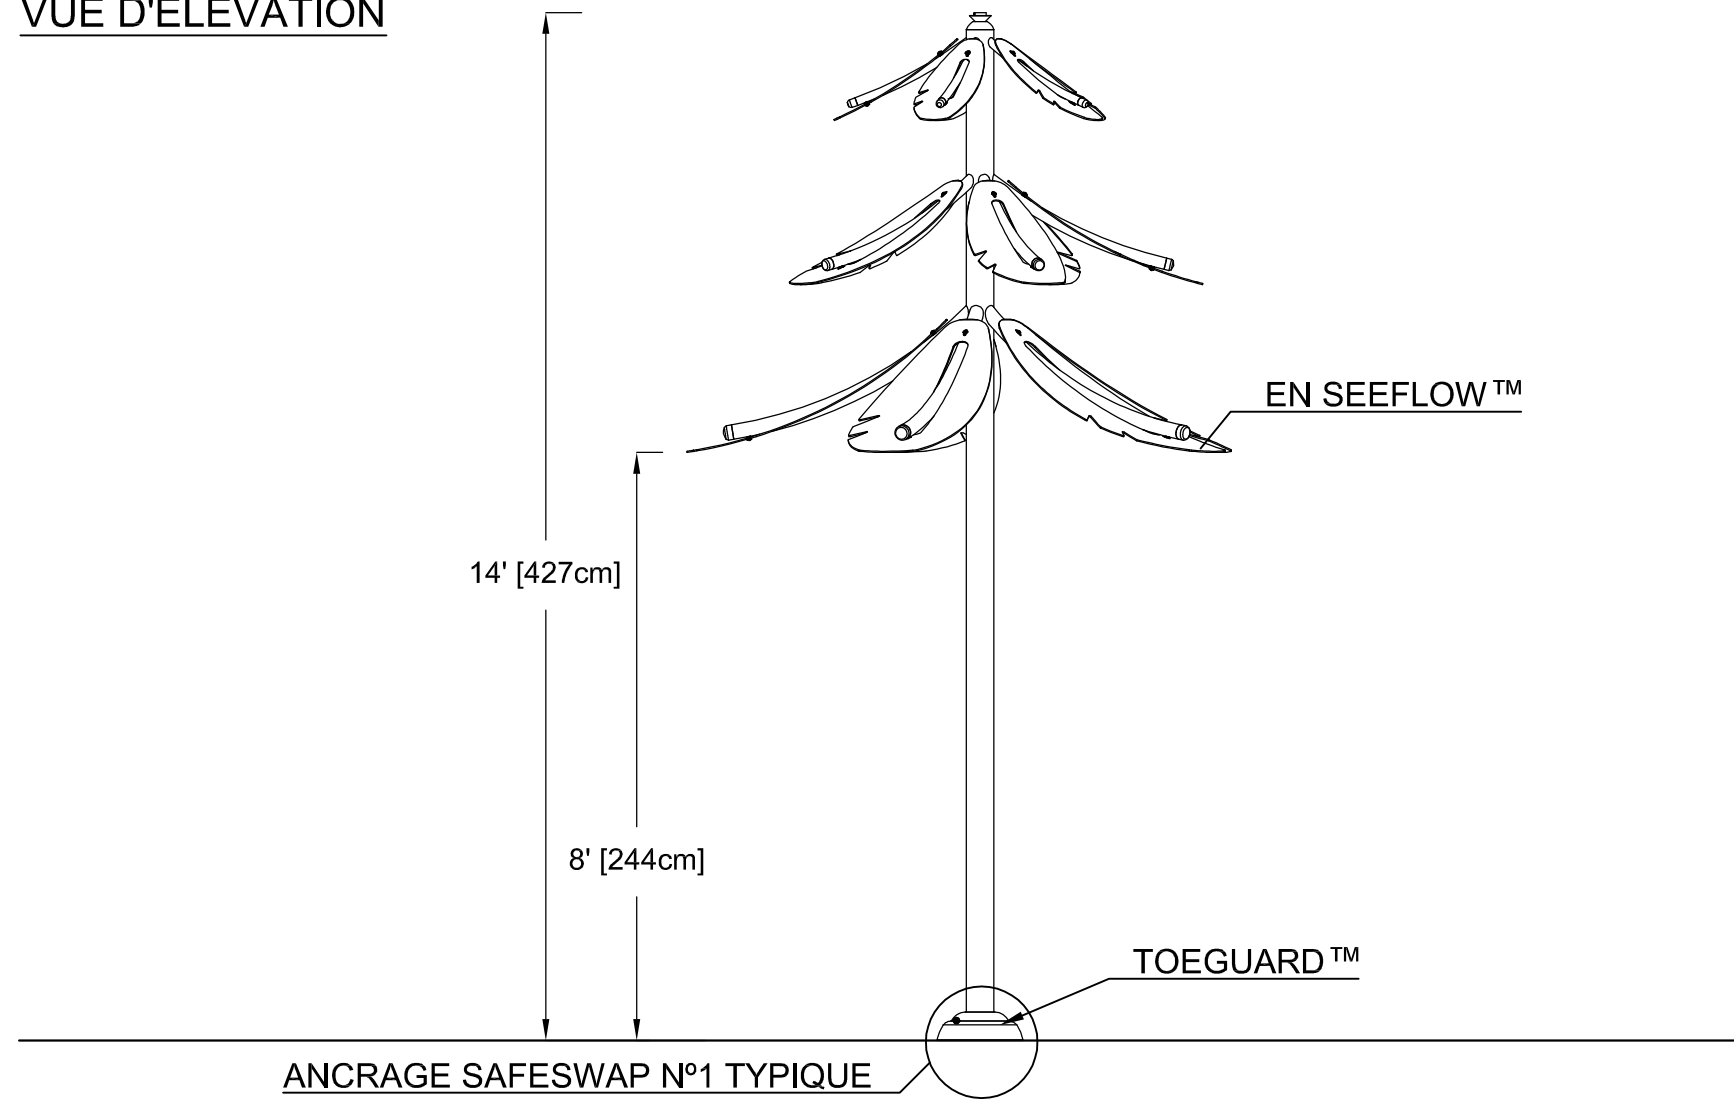

VUE EN PLAN

VUE D'ÉLEVATION

**VOR-8610.2008 PINE TREE (Détail de Construction)**

NOM DU PRODUIT : PINE TREE

INFORMATION DU PRODUIT

NUMÉRO DE PRODUIT : VOR-8610.2008

DATE: 03/25/14

PAGE NO: 1/1

FORMAT 11"x17"