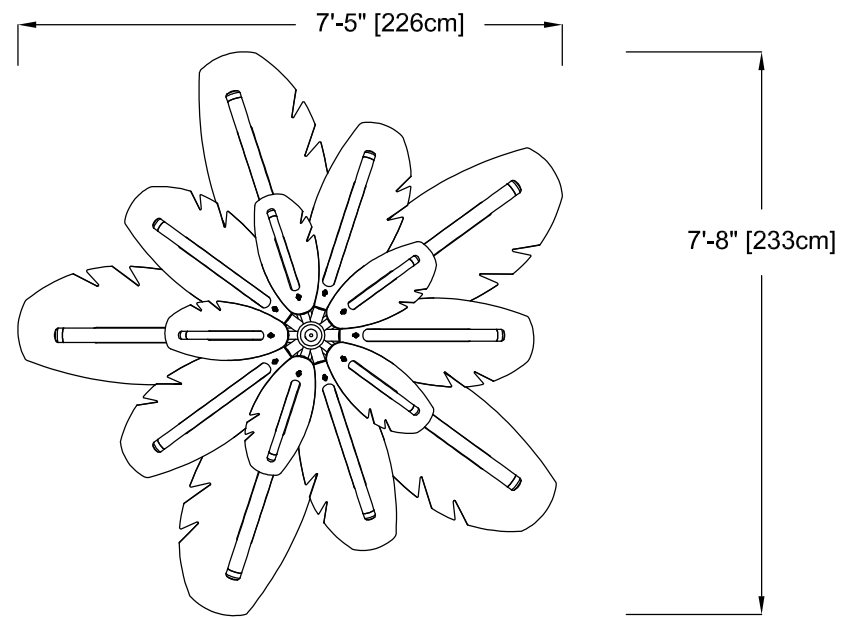

VUE EN PLAN

VUE D'ÉLEVATION

**VOR-8610.2008 PINE TREE (Détail de Construction)**

NOM DU PRODUIT : PINE TREE

INFORMATION DU PRODUIT

NUMÉRO DE PRODUIT : VOR-8610.2008

DATE: 03/25/14

PAGE NO: 1/1

FORMAT 11"x17"