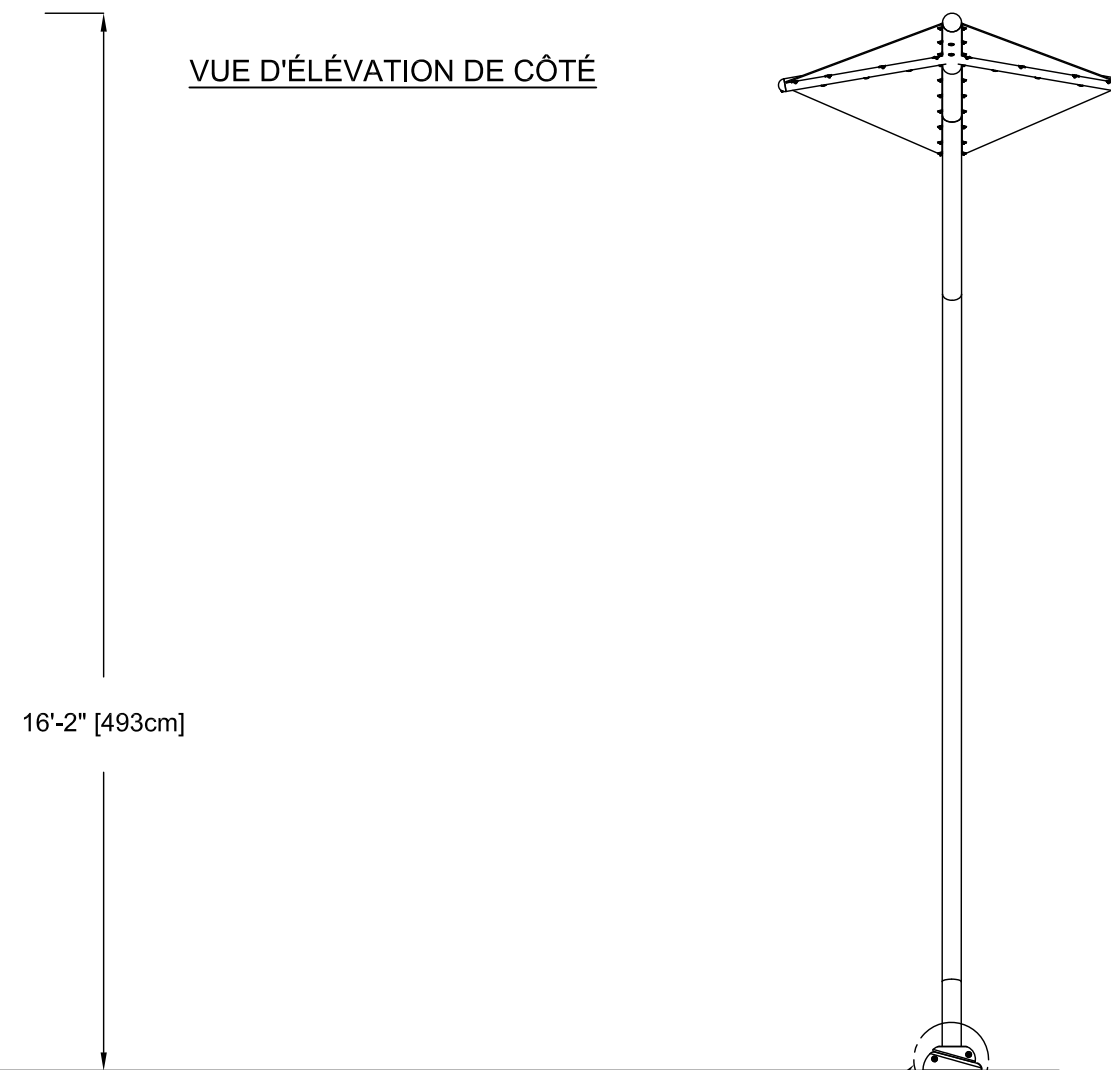

VUE EN PLAN

VUE ORIENTATION SAFESWAP

VUE D'ÉLEVATION

VUE D'ÉLEVATION DE CÔTÉ

TIGE DE MISE
À TERRE

TOEGUARD™

ANCORAGE SAFESWAP N°2 TYPIQUE

NOM DU PRODUIT : GRAND CERF-VOLANT

INFORMATION DU PRODUIT

NUMÉRO DE PRODUIT : VOR-8731.2XXX

DATE: 10/19/22

PAGE NO: 1/1

FORMAT 11"x17"