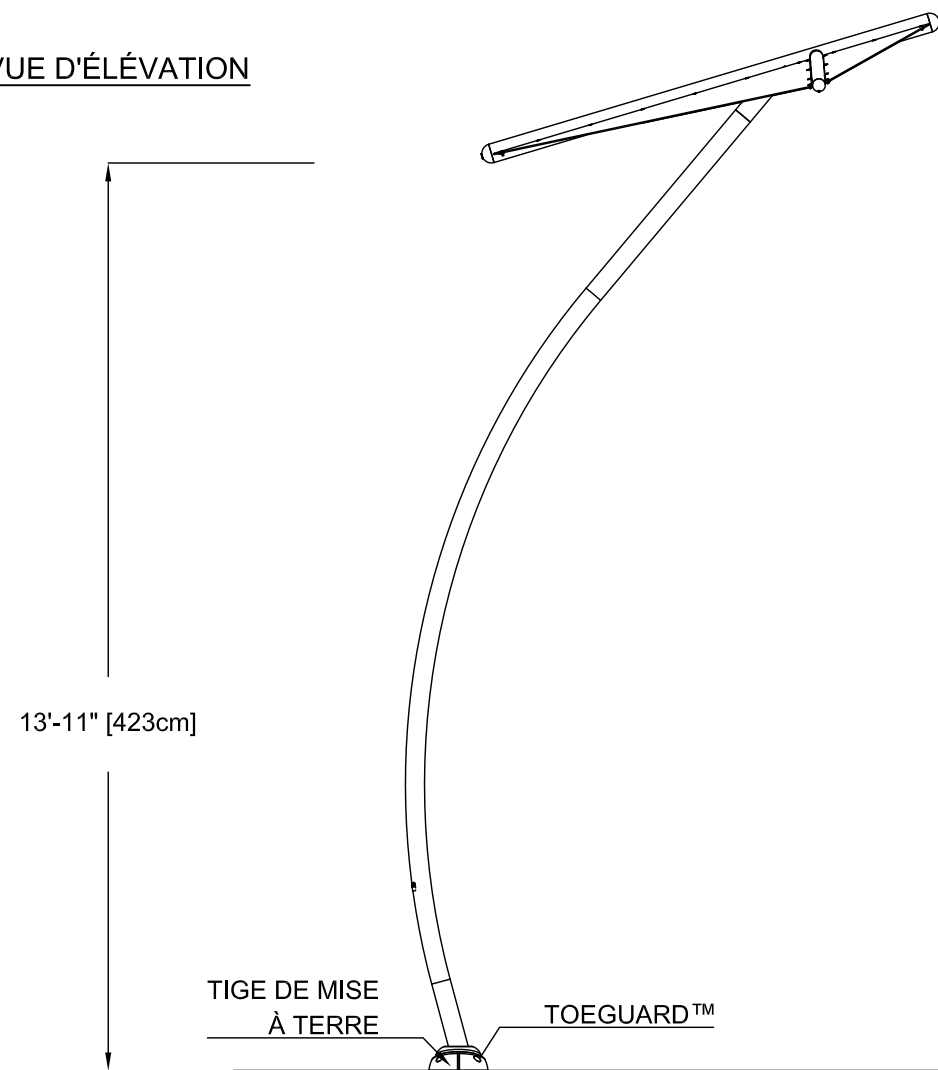

VUE EN PLAN

VUE ORIENTATION SAFESWAP

VUE D'ÉLEVATION

VUE D'ÉLEVATION DE CÔTÉ

TIGE DE MISE
À TERRE

TOEGUARD™

ANCORAGE SAFESWAP N°2 TYPIQUE

NOM DU PRODUIT : GRAND CERF-VOLANT

INFORMATION DU PRODUIT

NUMÉRO DE PRODUIT : VOR-8731.2XXX

DATE: 10/19/22

PAGE NO: 1/1

FORMAT 11"x17"