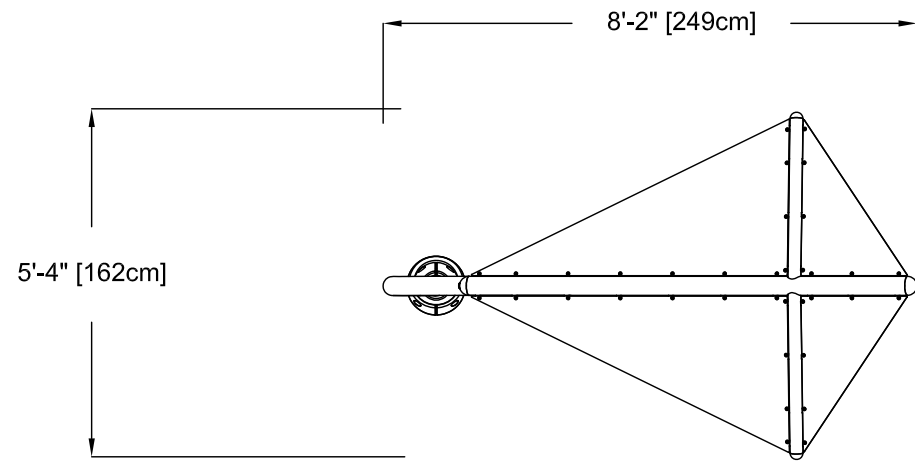

VUE EN PLAN

VUE ORIENTATION SAFESWAP

VUE D'ÉLEVATION

VUE D'ÉLEVATION DE CÔTÉ

TIGE DE MISE
À TERRE

TOEGUARD™

ANCORAGE SAFESWAP N°2 TYPIQUE

NOM DU PRODUIT : GRAND CERF-VOLANT

INFORMATION DU PRODUIT

NUMÉRO DE PRODUIT : VOR-8731.2XXX

DATE: 10/19/22

PAGE NO: 1/1

FORMAT 11"x17"