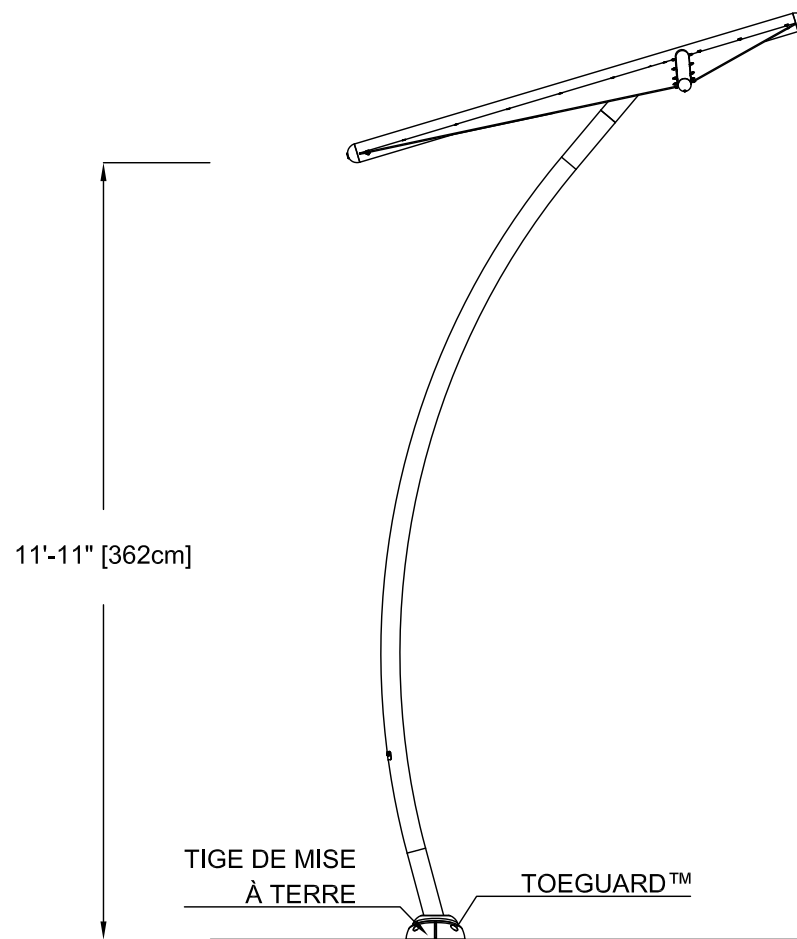

VUE EN PLAN

VUE ORIENTATION SAFESWAP

VUE D'ÉLEVATION

VUE D'ÉLEVATION DE CÔTÉ

NOM DU PRODUIT : PETIT CERF-VOLANT

NUMÉRO DE PRODUIT : VOR-8732.2XXX

DATE: 10/19/22

INFORMATION DU PRODUIT

PAGE NO: 1/1

FORMAT 11"x17"