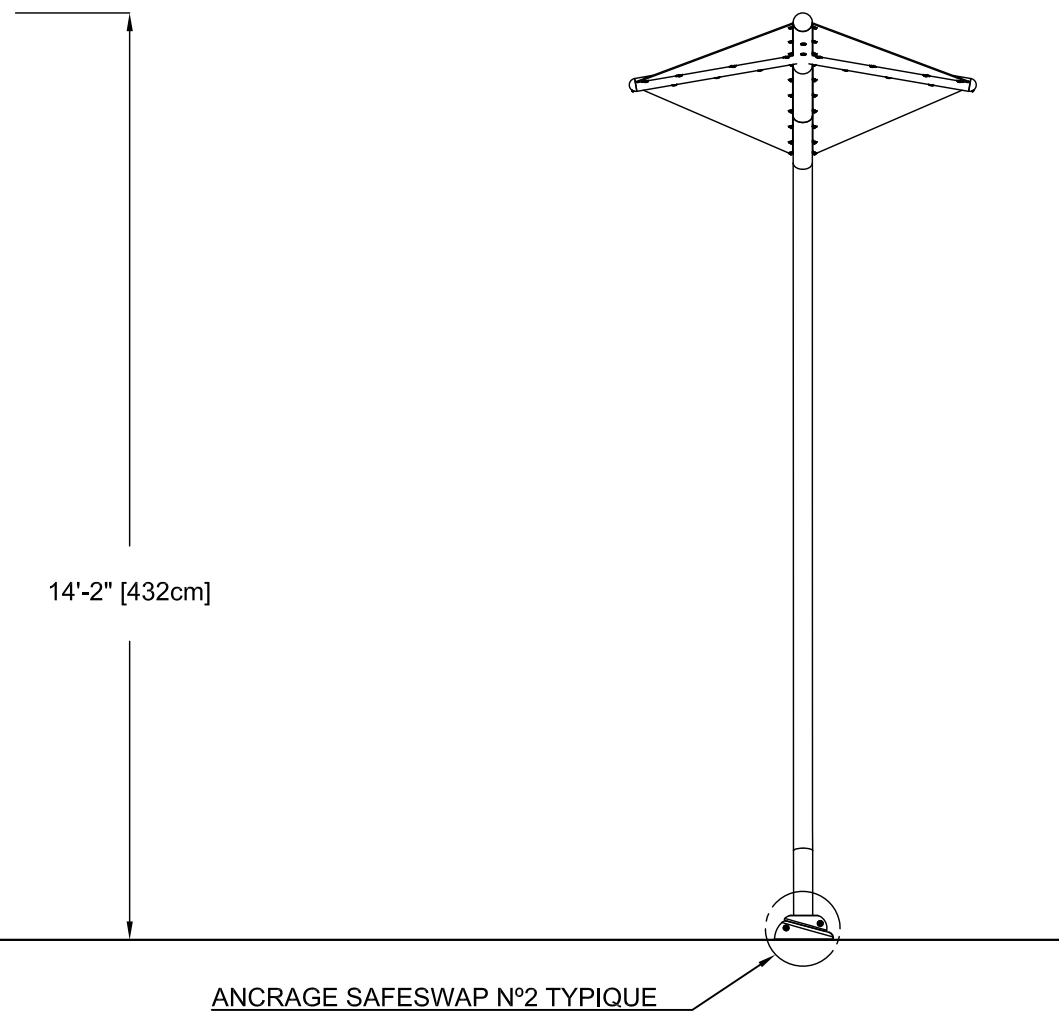

VUE EN PLAN

VUE ORIENTATION SAFESWAP

VUE D'ÉLEVATION

VUE D'ÉLEVATION DE CÔTÉ

NOM DU PRODUIT : PETIT CERF-VOLANT

NUMÉRO DE PRODUIT : VOR-8732.2XXX

DATE: 10/19/22

INFORMATION DU PRODUIT

PAGE NO: 1/1

FORMAT 11"x17"