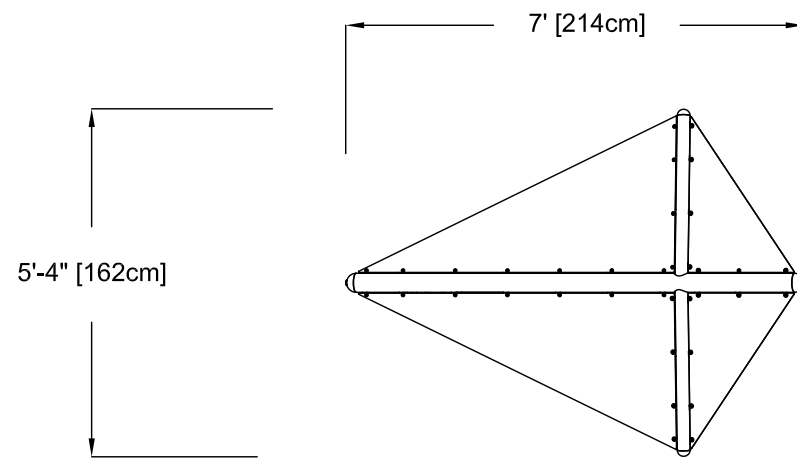

VUE EN PLAN

VUE ORIENTATION SAFESWAP

VUE D'ÉLEVATION

VUE D'ÉLEVATION DE CÔTÉ

NOM DU PRODUIT : PETIT CERF-VOLANT

NUMÉRO DE PRODUIT : VOR-8732.2XXX

DATE: 10/19/22

INFORMATION DU PRODUIT

PAGE NO: 1/1

FORMAT 11"x17"